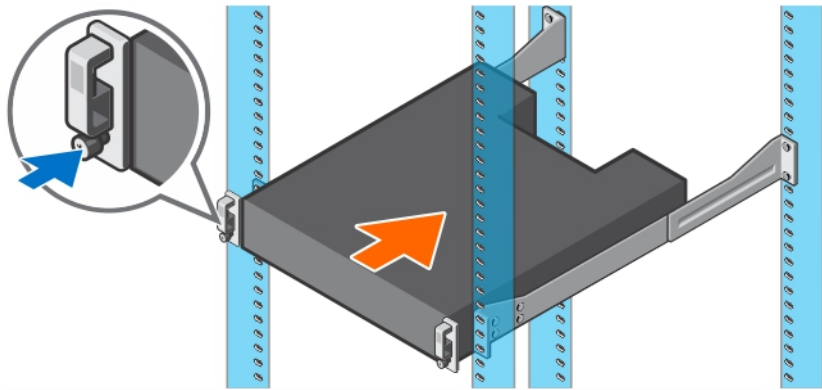

08 - 2014

Rev. A01

התקנה וקביעת תצורה

אזהרה: לפני ביצוע ההליך הבא, עיין בהוראות הבטיחות המצורפות למערכת. 

הוצאת מערכת ארון תקשורת מהאריזה

הוצא את המערכת וזהה את כל הפריטים.

הרכב את המסילות והתקן את המערכת בארון התקשורת בהתאם להוראות הבטיחות ולהוראות להתקנת ארון התקשורת המצורפות למערכת.

איור 1. התקנת המערכת במעמד.

חיבור כבלי החשמל

איור 2. חיבור כבלי החשמל

חבר למערכת את כבל או כבלי החשמל של המערכת, ואם נעשה שימוש בצג, חבר את כבל החשמל של הצג אל הצג.

אבטחת כבלי החשמל

איור 3. אבטחת כבלי החשמל

כופף את כבלי החשמל, כמוצג באיור, וחבר לרצועת הכבל.

חבר את הקצה השני של כבלי החשמל לשקע חשמל מוארק או למקור חשמל נפרד, כגון אל-פסק (UPS) או ליחידת חלוקת חשמל (PDU).

הפעלת המערכת

איור 4. הפעלת המערכת

לחץ על לחצן ההפעלה במערכת. מחוון ההפעלה צריך להידלק.