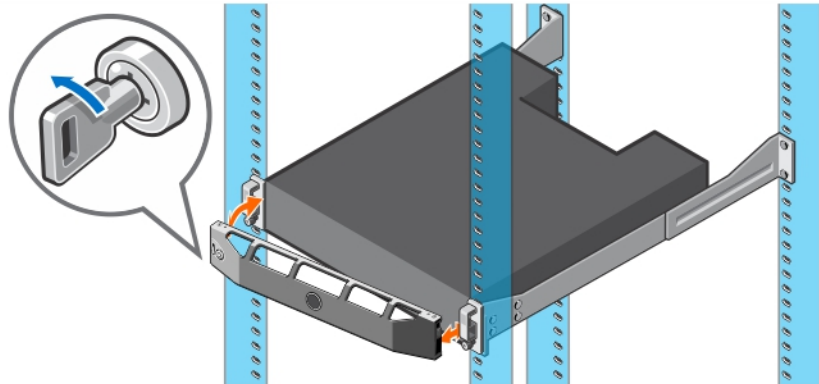

איור 1. התקנת המערכת במעמד.

חיבור כבלי החשמל

איור 2. חיבור כבלי החשמל

חבר למערכת את כבל או כבלי החשמל של המערכת, ואם נעשה שימוש בצג, חבר את כבל החשמל של הצג אל הצג.

אבטחת כבלי החשמל

איור 3. אבטחת כבלי החשמל

כופף את כבלי החשמל, כמוצג באיור, וחבר לרצועת הכבל.

חבר את הקצה השני של כבלי החשמל לשקע חשמל מוארק או למקור חשמל נפרד, כגון אל-פסק (UPS) או ליחידת חלוקת חשמל (PDU).

הפעלת המערכת

איור 4. הפעלת המערכת

לחץ על לחצן ההפעלה במערכת. מחוון ההפעלה צריך להידלק.

התקנת הלוח הקדמי האופציונלי

איור 5. התקנת הלוח הקדמי האופציונלי

התקן את המסגרת (אופציונלי).

השלמת ההתקנה של מערכת ההפעלה

אם רכשת מערכת הפעלה מותקנת מראש, עיין בתיעוד הנלווה. כדי לבצע התקנה ראשונה של מערכת הפעלה, עיין בהוראות ההתקנה והגדרת התצורה הנלוות. הקפד להתקין את מערכת ההפעלה לפני התקנת פריטי חומרה או תוכנה שלא נרכשו יחד עם המערכת.