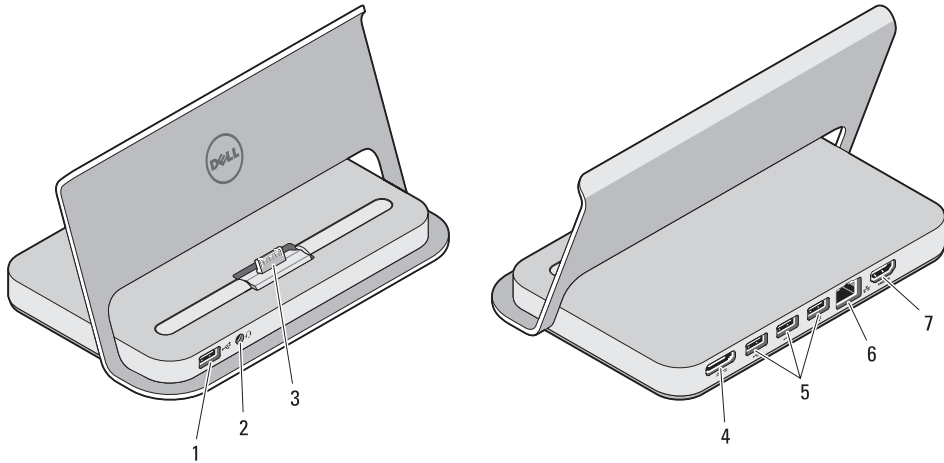

Setting Up Your Docking Station

设置对接站

定您的 充基座

ドッキングステーションのセットアップ

도킹 스테이션 설치

Views | 视图 | 視圖 | 詳細圖 | 모양

- 1 USB 2.0 connector
- 2 audio connector
- 3 docking station connector
- 4 AC adapter connector
- 5 USB 2.0 connectors (3)
- 6 network connector
- 7 HDMI connector

- 1 USB 2.0 커넥터
- 2 오디오 커넥터
- 3 도킹 스테이션 커넥터
- 4 AC 어댑터 커넥터
- 5 USB 2.0 커넥터 (3개)
- 6 네트워크 커넥터
- 7 HDMI 커넥터

1

Dock Your Tablet

对接平板电脑
 接您的平板
 タブレットをドッキングする
 태블릿 도킹

- NOTE:** The USB and audio ports of the tablet is disabled once the system is docked.
- 注:** 平板电脑插入扩展坞后, 其 USB 和音频端口将被禁用。
- 註:** 當系統已泊接時, 會停用平板電腦的 USB 和音訊連接埠。
- メモ:** システムがドッキングされると、USBとタブレットのオーディオ部分が無効になります。
- 참고:** 태블릿의 USB 및 오디오 포트는 시스템이 잠기면 사용할 수 없습니다.

2

Connect the AC adapter

连接交流适配器
 連接交流電變壓器
 ACアダプターを接続する
 AC 어댑터 연결

Align the tablet with the docking station connector and press down until it snaps into place.

将平板电脑对准对接站连接器, 然后向下按压, 直至卡入到位。

將平板電腦對準擴充基座連接器, 然後將它向下壓至定位。

タブレットをドッキングステーションコネクターの位置に合わせて、所定の位置に収まるまで押し込みます。

태블릿을 도킹 스테이션 커넥터에 맞춘 다음 딸깍 소리가 나면서 제자리에 끼워질 때까지 아래로 누릅니다.

Connect the AC adapter to the AC adapter connector on the docking station and to the electrical outlet.