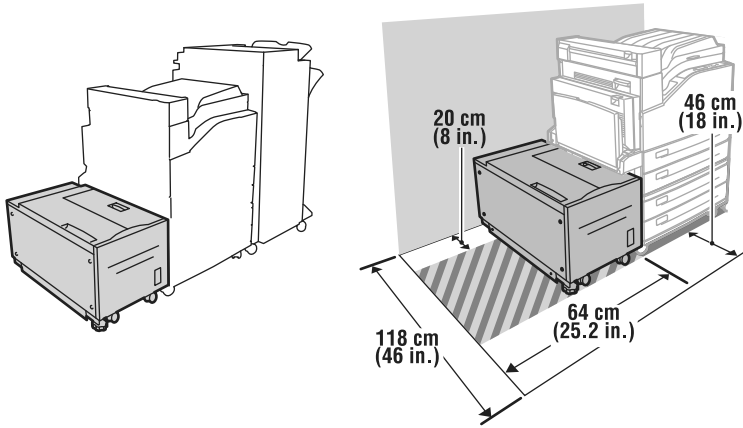

# 7330 Mono Laser Printer 2000-Sheet Feeder

Chargeur 2000 feuilles • Alimentatore da 2000 fogli • 2000-Blatt-Zuführung • Alimentador de 2000 hojas

15

15.1

15.2

15.3

16