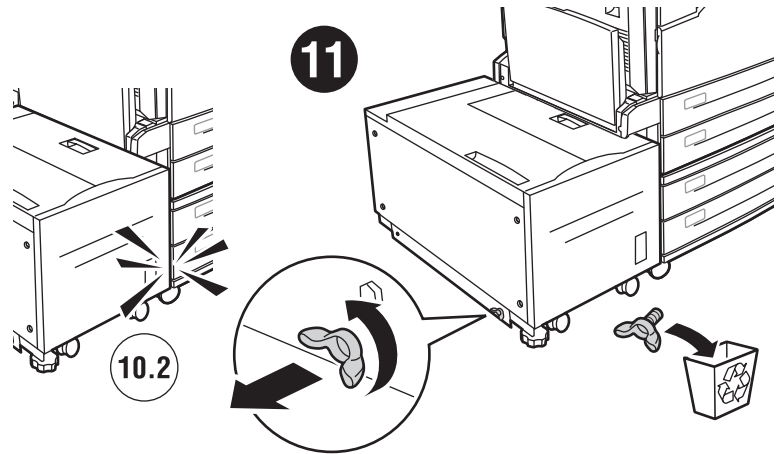

# 7330 Mono Laser Printer 2000-Sheet Feeder

Chargeur 2000 feuilles • Alimentatore da 2000 fogli • 2000-Blatt-Zuführung • Alimentador de 2000 hojas

15

15.1

15.2

15.3

16