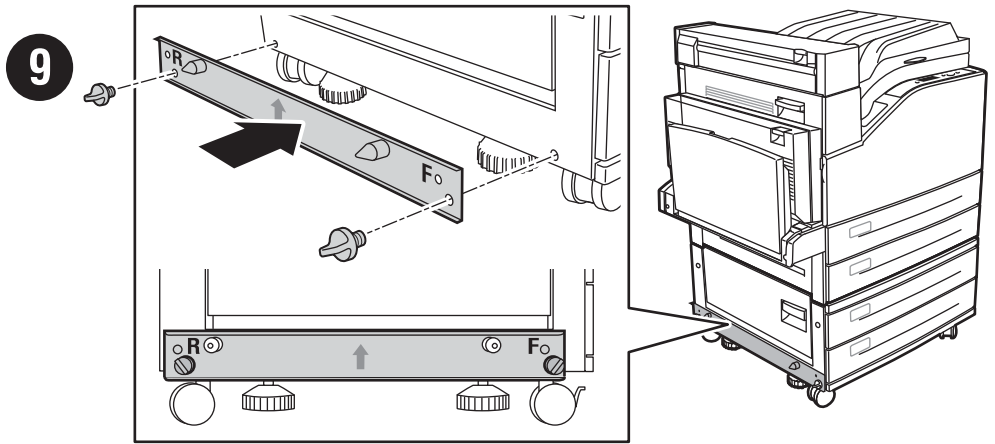

# 7330 Mono Laser Printer 2000-Sheet Feeder

Chargeur 2000 feuilles • Alimentatore da 2000 fogli • 2000-Blatt-Zuführung • Alimentador de 2000 hojas

15

15.1

15.2

15.3

16