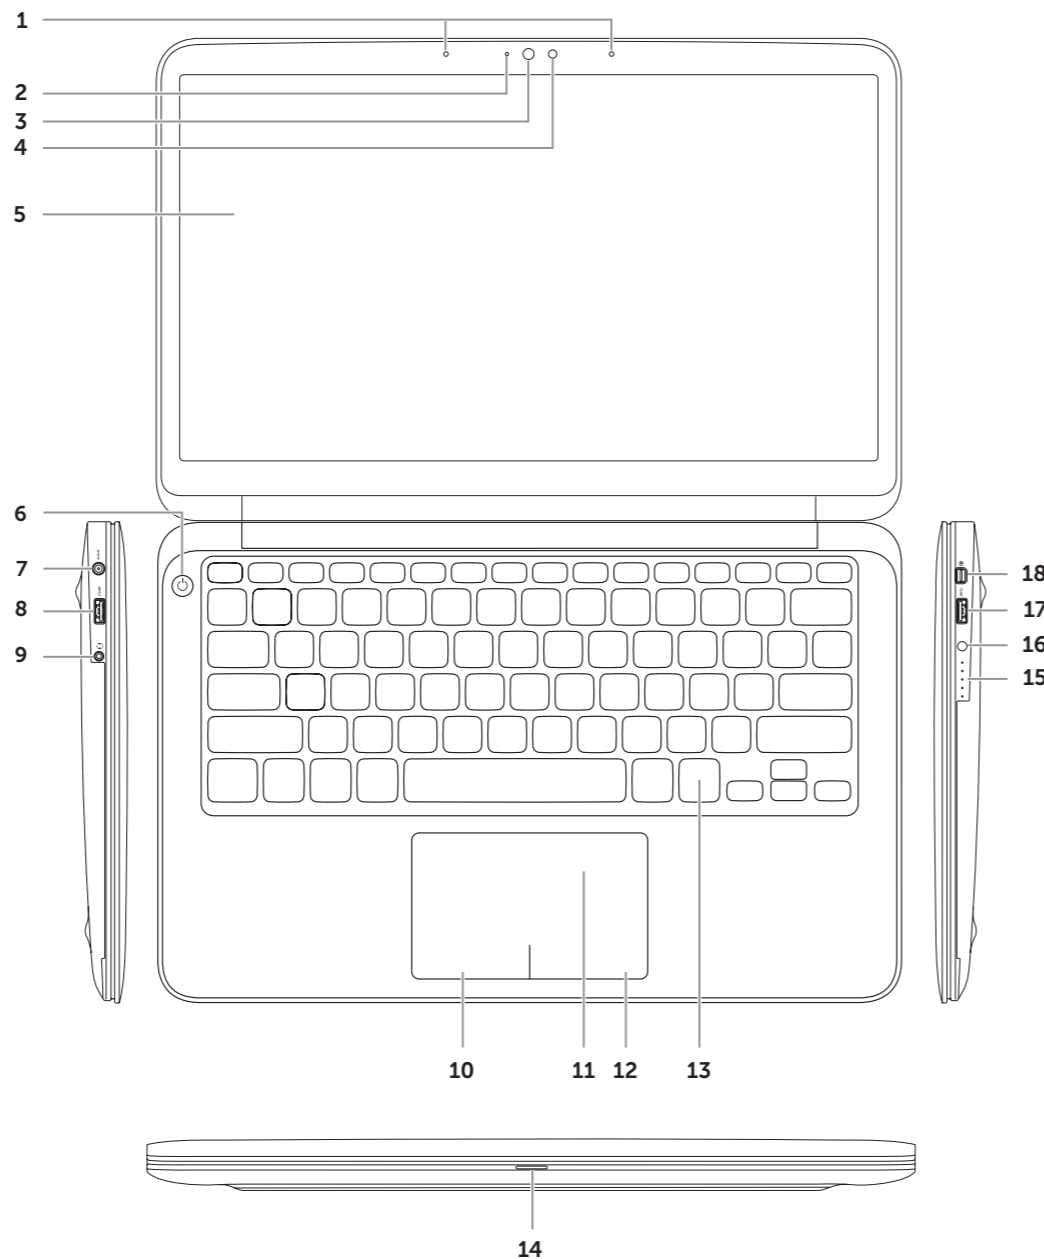

Computer Features

计算机部件 | 電腦配件 | コンピュータの機能 | 컴퓨터 기능

1. Digital microphones (2)
2. Camera-status light
3. Camera
4. Ambient-light sensor
5. Display
6. Power button
7. Power-adaptor port
8. USB 3.0 port with PowerShare
9. Headphone/Microphone combo port
10. Left-click area
11. Touchpad
12. Right-click area
13. Backlit keyboard
14. Power-indicator light
15. Battery-status lights (5)
16. Battery-status button
17. USB 3.0 port
18. Mini-DisplayPort

1. 数字麦克风 (2 个)
2. 摄像头状态指示灯
3. 摄像头
4. 环境光线传感器
5. 显示屏
6. 电源按钮
7. 电源适配器端口
8. USB 3.0 端口, 带 PowerShare 功能
9. 耳机/麦克风组合端口
10. 左键单击区域
11. 触控板
12. 右键单击区域
13. 背光键盘
14. 电源指示灯
15. 电池状态指示灯 (5 个)
16. 电池状态按钮
17. USB 3.0 端口
18. 迷你 DisplayPort