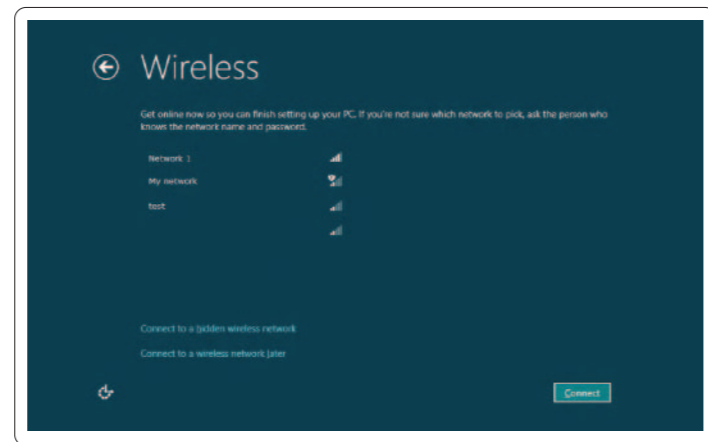

连接电源适配器 | 連接電源變壓器
電源アダプタを接続します | 전원 어댑터 연결

2 Press the power button

按电源按钮 | 按下電源按鈕
電源ボタンを押します | 전원 단추 누르기

3 Complete Windows setup

完成 Windows 设置 | 完成 Windows 設定
Windows のセットアップを完了します | Windows 설치 완료

Enable security

启用安全功能 | 啟用安全性
セキュリティ機能を有効にします | 보안 기능 사용

Configure wireless (optional)

配置无线网络 (可选) | 設定無線連線 (可選)
와이เลส를 설정합니다 (옵션) | 무선 기능 구성 (선택사항)

Windows 8

Tiles 平铺项 | 磚 | 타일 | 타일

Scroll to access more tiles
滚动以访问更多平铺项
捲動以存取更多磚
스크롤하여, 其他의 타일에 액세스합니다
더 많은 타일에 액세스하려면 스크롤하기