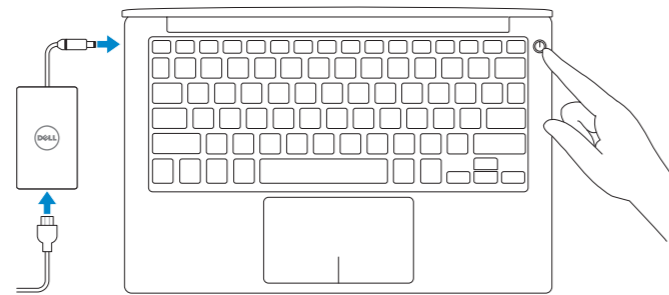

### 1 Connect the power adapter and press the power button

Připojte napájecí adaptér a stiskněte vypínač  
Συνδέστε τον προσαρμογέα ισχύος και πιάστε το κουμπί λειτουργίας  
Güç adaptörünü takıp güç düğmesine basın  
توصيل مهايي التيار والضغط على زر التشغيل