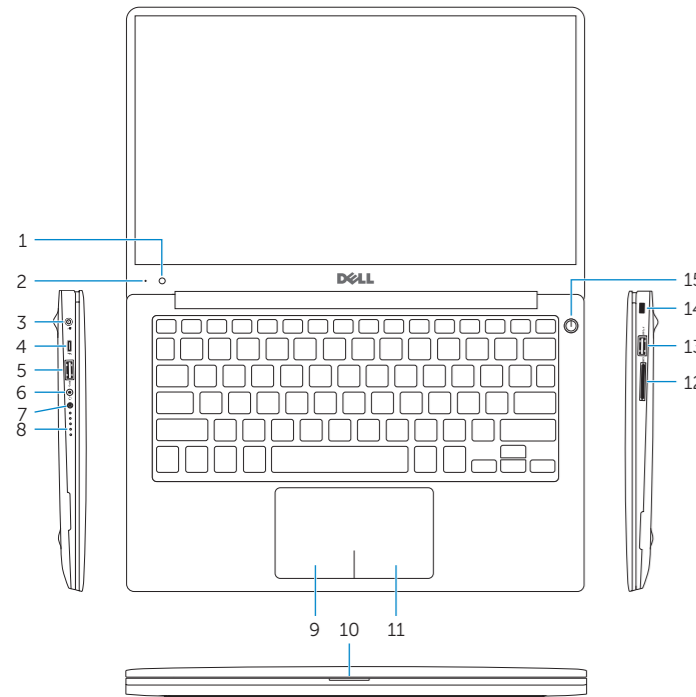

P54G002

Computer model

Model počítače | Μοντέλο υπολογιστή
Bilgisayar modeli | موديل الكمبيوتر

XPS 9350

Features

Funkce | Δυνατότητες | Özellikler | الميزات

1. Camera
2. Camera-status light
3. Power-adapter port
4. Thunderbolt 3 port
5. USB 3.0 port
6. Headset port
7. Battery-charge status button
8. Battery-charge status lights (5)
9. Left-click area
10. Battery-status light
11. Right-click area
12. Media-card reader
13. USB 3.0 port with PowerShare
14. Security-cable slot
15. Power button
16. Regulatory and Service Tag labels

1. Kamera
2. Kontrolka stavu kamery
3. Port napájecího adaptéru
4. Port Thunderbolt 3
5. Port USB 3.0
6. Port pro náhlavní soupravu
7. Tlačítko stavu nabití baterie
8. Indikátory stavu nabití baterie (5)
9. Oblast levého kliknutí