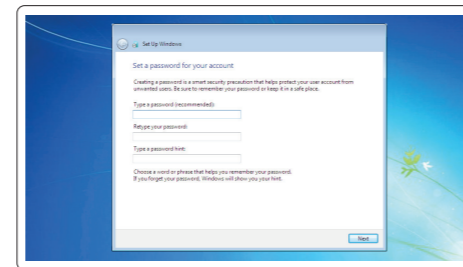

Windows 7

Set a password for Windows

Still inn et passord til Windows | Nastavte heslo do systému Windows
Določite geslo za Windows

Connect to your network

Koble deg til nettverket ditt | Pripojte sa k sieti
Povežite računalnik z omrežjem