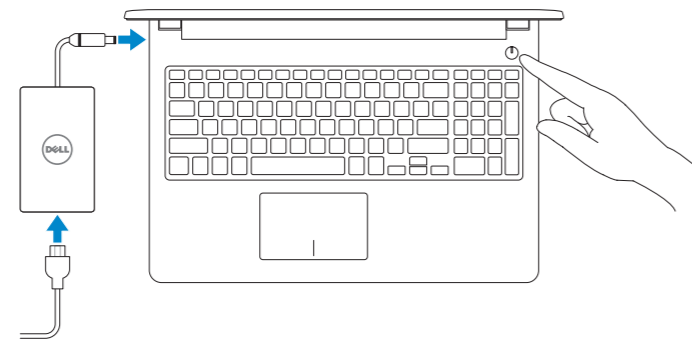

### 1 Connect the power adapter and press the power button

Slik kobler du til strømadapteren og trykker på strømknappen  
Zapojte napájací adaptér a stlačte spínač napájania  
Priključite napajalnik in pritisnite gumb za vklop/izklop