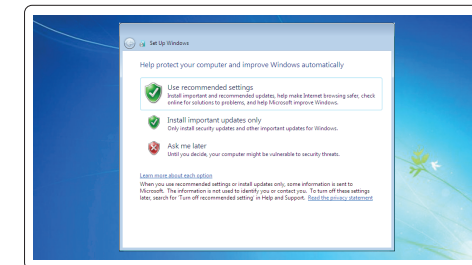

Protect your computer

Beveilig de computer | Védje számítógépét

Защитите свой компьютер

Ubuntu

Follow the instructions on the screen to finish setup.

Volg de instructies op het scherm om de setup te voltooien.

A beállítás befejezéséhez kövesse a képernyőn megjelenő utasításokat.

Для завершения установки следуйте инструкциям на экране.

Product support and manuals

Productondersteuning en handleidingen

Terméktámogatás és kézikönyvek

Техническая поддержка и руководства по продуктам

Dell.com/support

Dell.com/support/manuals

Dell.com/support/windows

Dell.com/support/linux

Contact Dell

Contact opnemen met Dell | Kapcsolatfelvétel a Dell-lel

Обратиться в компанию Dell

Dell.com/contactdell

Regulatory and safety

Regelgeving en veiligheid | Szabályozások és biztonság

Соответствие стандартам и технике безопасности

Dell.com/regulatory_compliance

Regulatory model

Beschreven model | Szabályozó modell

Модель согласно нормативной документации

P47F

Regulatory type

Beschreven type | Szabályozó típus

Тип согласно нормативной документации

P47F006

Computer model

Computermodel | Számítógépmoell

Модель компьютера

Vostro 15-3565

0P47RMA00

© 2016 Dell Inc.

© 2016 Microsoft Corporation.

© 2016 Canonical Ltd.

Printed in China.

2016-08