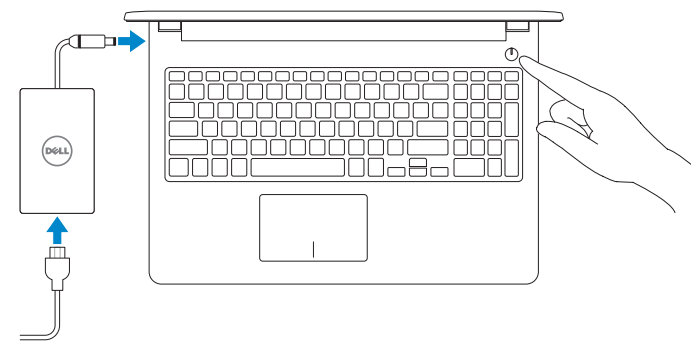

Vostro 15

3000 Series

Quick Start Guide

Snelstartgids

Gyors üzembe helyezési útmutató

Краткое руководство по началу работы

1 Connect the power adapter and press the power button

Sluit de netadapter aan en druk op de aan-uitknop

Csatlakoztassa a tápadaptert és nyomja meg a bekapcsológombot

Подключите адаптер источника питания и нажмите на кнопку питания

2 Finish operating system setup

Voltooi de installatie van het besturingssysteem