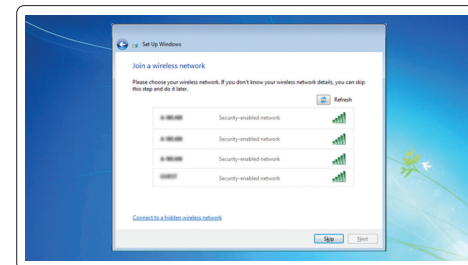

Csatlakoztassa a tápadaptert és nyomja meg a bekapcsológombot

Подключите адаптер источника питания и нажмите на кнопку питания

2 Finish operating system setup

Voltooi de installatie van het besturingssysteem

Fejezze be az operációs rendszer beállítását

Завершите настройку операционной системы

Windows 7

Set a password for Windows

Stel een wachtwoord voor Windows in | Állítson be jelszót a Windows-hoz

Установите пароль для Windows

Connect to your network

Maak verbinding met uw netwerk | Kapcsolódjon a hálózathoz

Подключитесь к сети

NOTE: If you are connecting to a secured wireless network, enter the password for the wireless network access when prompted.