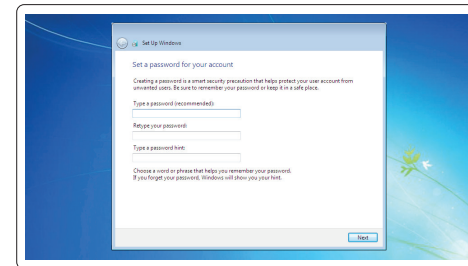

Csatlakoztassa a tápadaptert és nyomja meg a bekapcsológombot

Подключите адаптер источника питания и нажмите на кнопку питания

2 Finish operating system setup

Voltooi de installatie van het besturingssysteem

Fejezze be az operációs rendszer beállítását

Завершите настройку операционной системы

Windows 7

Set a password for Windows

Stel een wachtwoord voor Windows in | Állítson be jelszót a Windows-hoz

Установите пароль для Windows

Connect to your network

Maak verbinding met uw netwerk | Kapcsolódjon a hálózathoz

Подключитесь к сети

NOTE: If you are connecting to a secured wireless network, enter the password for the wireless network access when prompted.