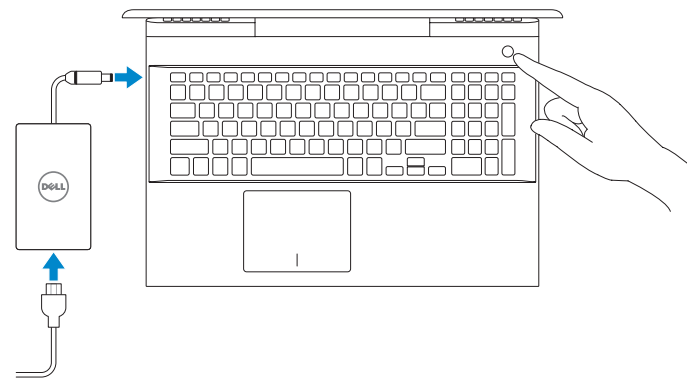

Vostro 15 7580

Quick Start Guide

Ghid de pornire rapidă
Vodnik za hitri začetek

1 Connect the power adapter and press the power button

Conectați adaptorul de alimentare și apăsați pe butonul de alimentare
Priključite napajalnik in pritisnite gumb za vklop/izklop