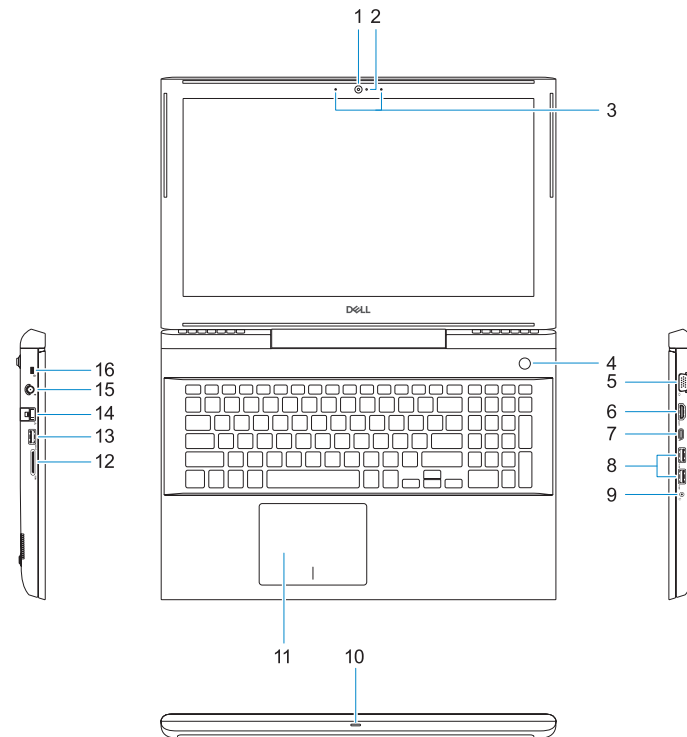

Dell.com/regulatory_compliance

P71F

P71F002

Vostro 15 7580

Features

Caracteristici | Funkcije

1. Camera
2. Camera status light
3. Dual-array microphones
4. Power button/Optional Fingerprint reader
5. VGA port
6. HDMI port
7. USB Type-C port with Thunderbolt™ 3
8. USB 3.1 Gen 1 port
9. Headset/Mic port
10. LED status light
11. Touchpad
12. SD card reader
13. USB 3.1 Gen 1 port
14. Network port
15. Power connector port
16. Noble Wedge lock slot
17. Service Tag label

1. Cameră
2. Indicator luminos de stare a camerei
3. Microfoane matriceale duble
4. Buton de alimentare/cititor de amprente opțional
5. Port VGA
6. Port HDMI
7. Port USB Type-C cu Thunderbolt™ 3
8. Port USB 3.1 Gen 1
9. Port căști/microfon
10. Indicator luminos de stare LED
11. Touchpad
12. Cititor de carduri SD
13. Port USB 3.1 Gen 1
14. Port de rețea
15. Port pentru conectorul de alimentare
16. Slot pentru încuietoare Noble
17. Etichetă de service