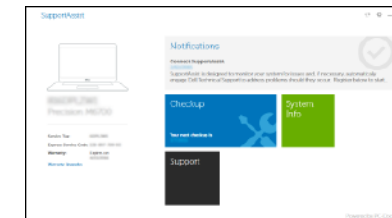

Create recovery media for Windows 10

Creați suporturi de recuperare pentru Windows 10

Ustvarite medij za obnovitev za sistem Windows 10

In Windows search, type Recovery, click Create a recovery media, and follow the instructions on the screen.

În căutarea Windows, tastați **Recuperare**, faceți clic pe **Creați un suport de recuperare** și urmați instrucțiunile de pe ecran.

V iskanju sistema Windows vnesite **Recovery (Obnovitev)**, kliknite **Create a recovery drive (Ustvarite pogon za obnovitev)** in upošteвайте navodila na zaslonu.

Product support and manuals

Asistență și manuale pentru produs

Podpora in navodila za izdelke

Contact Dell

Contactați Dell | Stik z družbo Dell

Regulatory and safety

Reglementări și siguranță | Zakonski predpisi in varnost

Regulatory model

Model pentru reglementare | Regulatorni model

Regulatory type

Tip de reglementare | Regulatorna vrsta

Computer model

Model de computer | Model računalnika

Dell.com/support

Dell.com/support/manuals

Dell.com/support/windows

Dell.com/contactdell

Dell.com/regulatory_compliance

P71F

P71F002

Vostro 15 7580