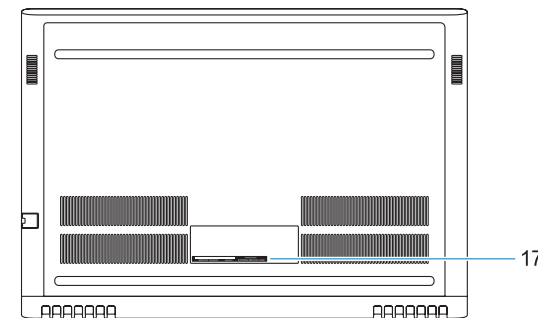

1. Cameră
2. Indicator luminos de stare a camerei
3. Microfoane matriceale duble
4. Buton de alimentare/cititor de amprente opțional
5. Port VGA
6. Port HDMI
7. Port USB Type-C cu Thunderbolt™ 3
8. Port USB 3.1 Gen 1
9. Port căști/microfon
10. Indicator luminos de stare LED
11. Touchpad
12. Cititor de carduri SD
13. Port USB 3.1 Gen 1
14. Port de rețea
15. Port pentru conectorul de alimentare
16. Slot pentru încuietoare Noble
17. Etichetă de service