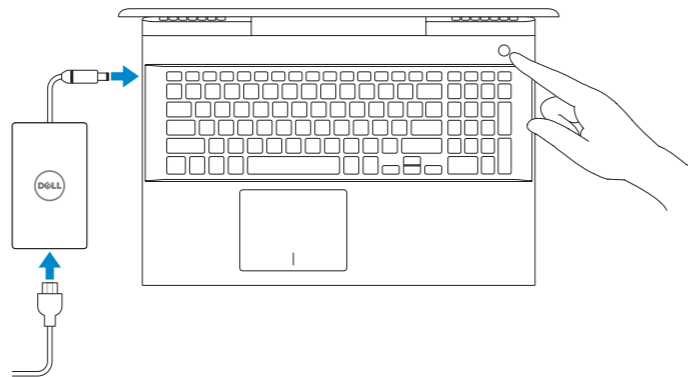

Vostro 15 7580

Quick Start Guide

Kiiralustusjuhend

1 Connect the power adapter and press the power button

Ühendage toiteadapter ja vajutage toitenuppu

2 Finish operating system setup

Lõpetage operatsioonisüsteemi seadistamine

Windows 10

Connect to your network

Ühendage arvuti oma võrku

NOTE: If you are connecting to a secured wireless network, enter the password for the wireless network access when prompted.

MÄRKUS. Kui loote ühenduse turvatud Wi-Fi-võrguga, sisestage küsimise korral Wi-Fi-võrgu parool.