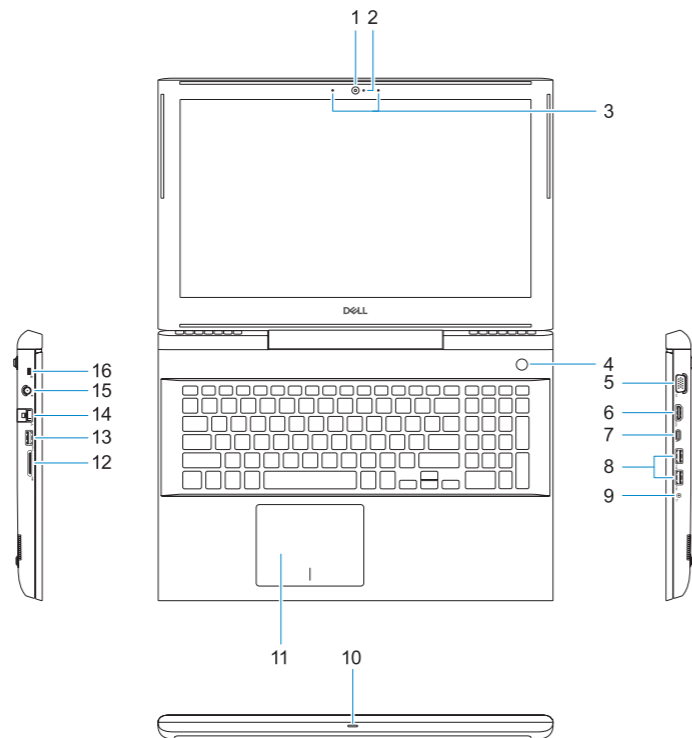

[Dell.com/contactdell](https://www.dell.com/contactdell)

[Dell.com/regulatory_compliance](https://www.dell.com/regulatory_compliance)

P71F

P71F002

Vostro 15 7580

Features

Funktsioonid

1. Camera
2. Camera status light
3. Dual-array microphones
4. Power button/Optional Fingerprint reader
5. VGA port
6. HDMI port
7. USB Type-C port with Thunderbolt™ 3
8. USB 3.1 Gen 1 port
9. Headset/Mic port
10. LED status light
11. Touchpad
12. SD card reader
13. USB 3.1 Gen 1 port
14. Network port
15. Power connector port
16. Noble Wedge lock slot
17. Service Tag label

1. Kaamera
2. Kaamera oleku märgutuli
3. Kaksikväljundiga mikrofonid
4. Toitenupp / valikuline sõrmejäljeluger
5. VGA-port
6. HDMI-port
7. USB tüüp-C port koos Thunderbolt™ 3-ga
8. USB 3.1 Gen 1 port
9. Peakomplekti/mikrofoni port
10. LED oleku märgutuli
11. Puuteplaat
12. SD-kaardi lugeja
13. USB 3.1 Gen 1 port
14. Võrguport
15. Toitejuhtme port
16. Noble Wedge'i turvaluku pesa
17. Hoolduse kleebis