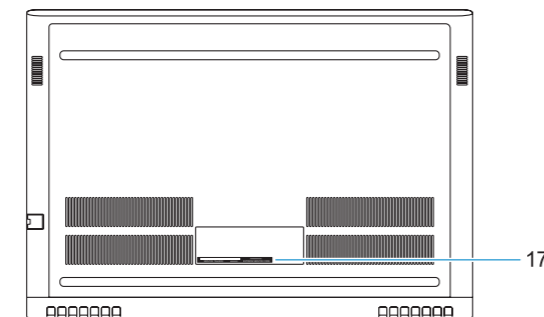

02W4NGA00

2017-07

Features

Caracteristici

1. Camera
2. Camera status light
3. Dual-array microphones
4. Power button/Fingerprint reader
5. VGA port
6. HDMI port
7. USB Type-C port with Thunderbolt3
8. USB 3.1 Gen 1 port
9. Headset/Mic port
10. LED status light
11. Touchpad
12. SD card reader
13. USB 3.1 Gen 1 port
14. Network connector
15. Power connector
16. Nobel Wedge lock slot
17. Service tag label

1. Cameră
2. Indicator luminos de stare a camerei
3. Microfoane matriceale duble
4. Buton de alimentare/cititor de amprente
5. Port VGA
6. Port HDMI
7. Port USB Type-C cu Thunderbolt3
8. Port USB 3.1 Gen 1
9. Port căști/microfon
10. Indicator luminos de stare LED
11. Touchpadul
12. Cititor card SD
13. Port USB 3.1 Gen 1
14. Conector rețea
15. Conector de alimentare
16. Slot pentru încuietoare Noble
17. Etichetă de service