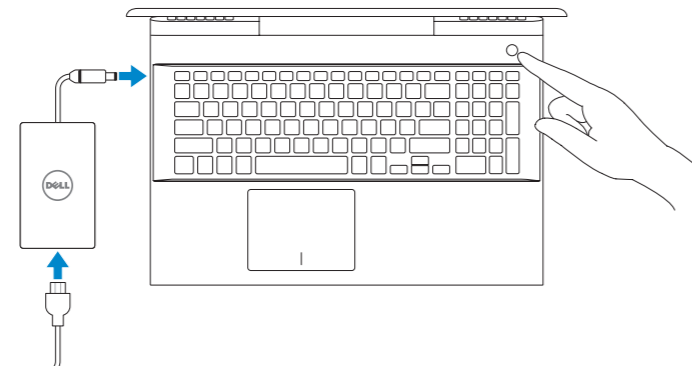

Vostro 15 7570

Quick Start Guide

Ghid de pornire rapidă

1 Connect the power adapter and press the power button

Conectați adaptorul de alimentare și apăsați pe butonul de alimentare

2 Finish operating system setup

Terminați configurarea sistemului de operare

Windows 10

Connect to your network

Conectați-vă la rețea

- NOTE:** If you are connecting to a secured wireless network, enter the password for the wireless network access when prompted.
- NOTĂ:** dacă vă conectați la o rețea wireless securizată, introduceți parola pentru accesul la rețeaua wireless atunci când vi se solicită.