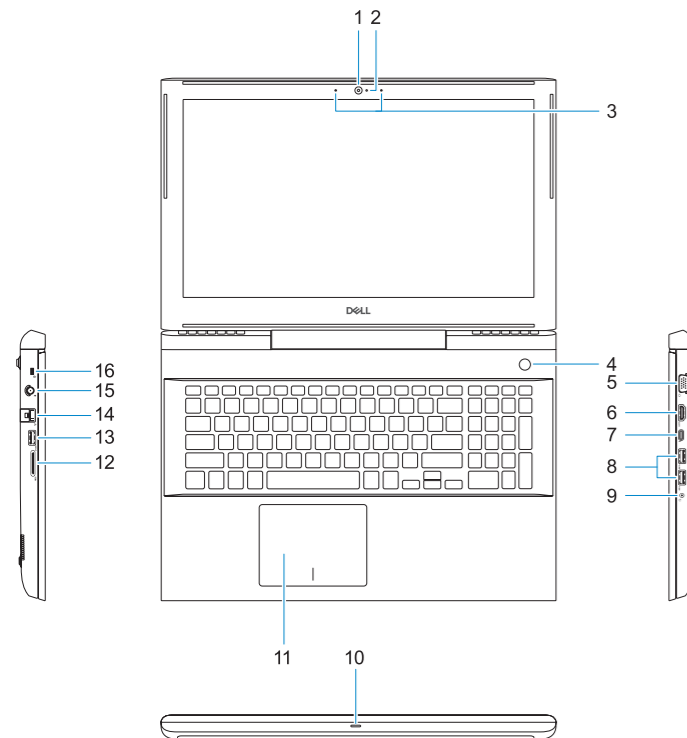

02W4NGA00

2017-07

Features

Caracteristici

1. Camera
2. Camera status light
3. Dual-array microphones
4. Power button/Fingerprint reader
5. VGA port
6. HDMI port
7. USB Type-C port with Thunderbolt3
8. USB 3.1 Gen 1 port
9. Headset/Mic port
10. LED status light
11. Touchpad
12. SD card reader
13. USB 3.1 Gen 1 port
14. Network connector
15. Power connector
16. Nobel Wedge lock slot
17. Service tag label

1. Cameră
2. Indicator luminos de stare a camerei
3. Microfoane matriceale duble
4. Buton de alimentare/cititor de amprente
5. Port VGA
6. Port HDMI
7. Port USB Type-C cu Thunderbolt3
8. Port USB 3.1 Gen 1
9. Port căști/microfon
10. Indicator luminos de stare LED
11. Touchpadul
12. Cititor card SD
13. Port USB 3.1 Gen 1
14. Conector rețea
15. Conector de alimentare
16. Slot pentru încuietoare Noble
17. Etichetă de service