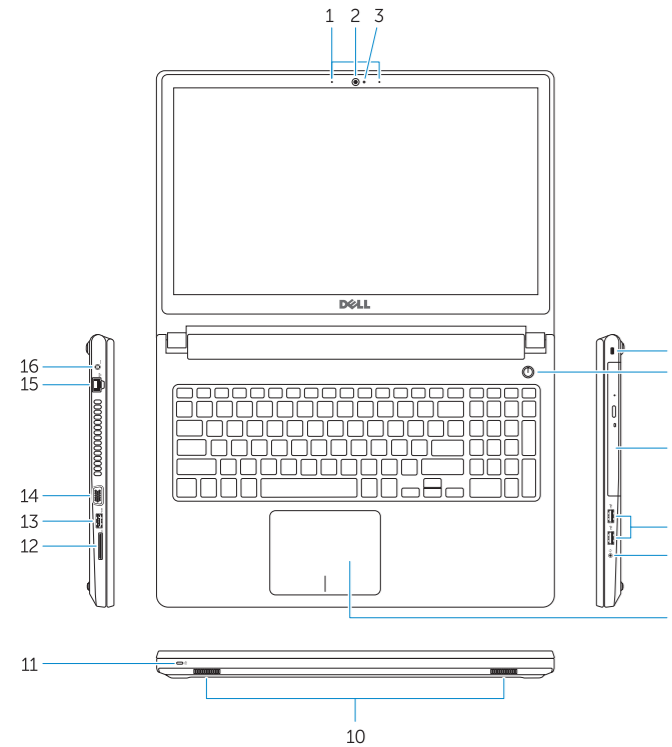

P52F001

Computer model
Modelul computerului
Model računalnika

Vostro 15-3558

P/N F7ROV A01

© 2015 Dell Inc.
© 2015 Microsoft Corporation.

Printed in China.
2015-02

Features

Caracteristici | Funcții

1. Microfoane
2. Cameră
3. Indicator luminos de stare a camerei
4. Slot pentru cablu de securitate
5. Buton de alimentare
6. Unitate optică
7. Conectori USB 2.0
8. Conector pentru setul cască-microfon
9. Touchpadul
10. Boxele
11. Indicator luminos de alimentare și de stare a bateriei/indicator luminos de activitate a hard diskului
12. Cititor de cartele de stocare
13. Conector USB 3.0
14. Conector VGA
15. Conector rețea
16. Conector de alimentare
17. Bateria
18. Etichetă de service