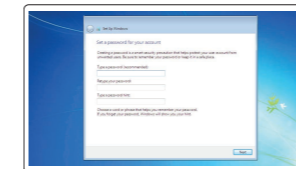

Windows 7

Set up password for Windows

Configurați o parolă pentru Windows
Določite geslo za Windows