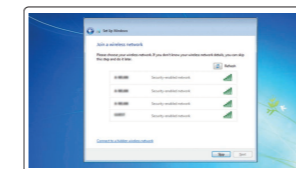

Conectați-vă la rețea
Povežite računalnik z omrežjem

NOTE: If you are connecting to a secured wireless network, enter the password for the wireless network access when prompted.

NOTĂ: Dacă vă conectați la o rețea wireless securizată, introduceți parola pentru acces la rețeaua wireless când vi se solicită.

OPOMBA: Če se povezujete v zaščiteno brezžično omrežje, ob pozivu vnesite geslo za dostop do brezžičnega omrežja.

Sign in to your Microsoft account or create a local account

Conectați-vă la contul Microsoft sau creați un cont local
Vpišite se v račun Microsoft ali ustvarite lokalni račun

Windows 7

Set up password for Windows

Configurați o parolă pentru Windows
Določite geslo za Windows

Connect to your network

Conectați-vă la rețea
Povežite računalnik z omrežjem

NOTE: If you are connecting to a secured wireless network, enter the password for the wireless network access when prompted.