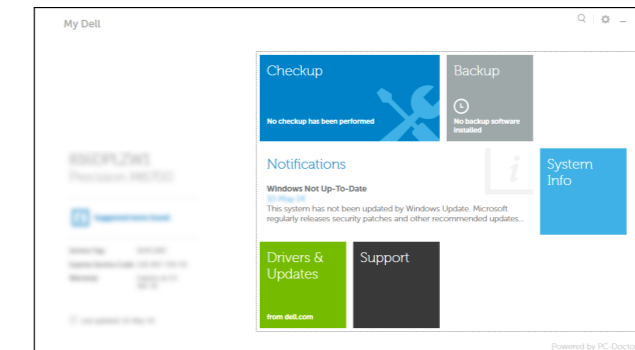

My Dell

Check and update your computer
Verificați și actualizați computerul
Preverite in posodobite svoj računalnik