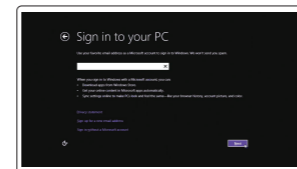

2 Finish Windows setup

Finalizați configurarea Windows
Dokončajte namestitev sistema Windows

Windows 8

Enable security and updates

Activați securitatea și actualizările
Omogočite varnost in posodobitve

Connect to your network

Conectați-vă la rețea
Povežite računalnik z omrežjem

NOTE: If you are connecting to a secured wireless network, enter the password for the wireless network access when prompted.

NOTĂ: Dacă vă conectați la o rețea wireless securizată, introduceți parola pentru acces la rețeaua wireless când vi se solicită.

OPOMBA: Če se povezujete v zaščiteno brezžično omrežje, ob pozivu vnesite geslo za dostop do brezžičnega omrežja.

Sign in to your Microsoft account or create a local account

Conectați-vă la contul Microsoft sau creați un cont local
Vpišite se v račun Microsoft ali ustvarite lokalni račun