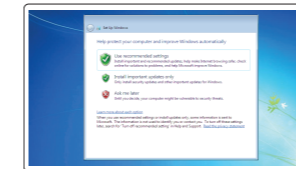

Protect your computer

Protejați-vă computerul
Zaščitite svoj računalnik

Locate your Dell apps

Localizați aplicațiile Dell
Poišcite svoje programe Dell

Windows 8

Register your computer

Înregistrați-vă computerul
Registrirajte svoj računalnik

Dell Backup and Recovery

Realizați backup, recuperați, reparați sau restaurați computerul
Varnostno kopirajte, obnovite, popravite ali ponastavite računalnik

My Dell

Check and update your computer
Verificați și actualizați computerul
Preverite in posodobite svoj računalnik