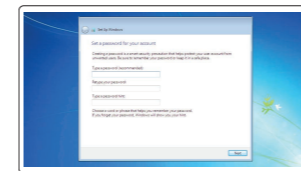

### Connect to your network

أقنوزا bağlanın  
التوصيل بالشبكة

**NOTE:** If you are connecting to a secured wireless network, enter the password for the wireless network access when prompted.

**NOT:** Güvenli bir kablosuz ağıba bağlanıyorsanız, sorulduğunda kablosuz ağ erişimi parolasını girin.

**ملاحظة:** في حالة اتصالك بشبكة لاسلكية مؤمنة، أدخل كلمة المرور لوصول الشبكة اللاسلكية عند مطالبتك.

### Sign in to your Microsoft account or create a local account

Microsoft hesabınıza oturum açın veya yerel bir hesap oluşturun

قمب تسجيل الدخول إلى حساب Microsoft أو قم بإنشاء حساب محلي

Windows 7