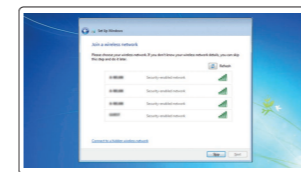

### Sign in to your Microsoft account or create a local account

Microsoft hesabınıza oturum açın veya yerel bir hesap oluşturun

قمب تسجيل الدخول إلى حساب Microsoft أو قم بإنشاء حساب محلي

Windows 7

### Set up password for Windows

Windows için parola belirleyin  
إعداد كلمة المرور لنظام Windows