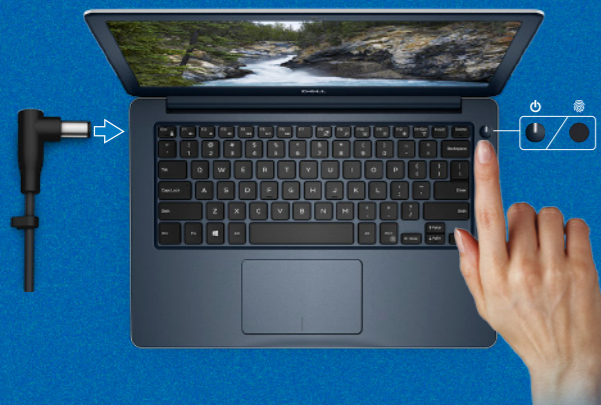

Vostro 5370

Quick Start Guide

Priručnik za brzi početak | Краткое руководство по началу работы
Vodič za brz početak