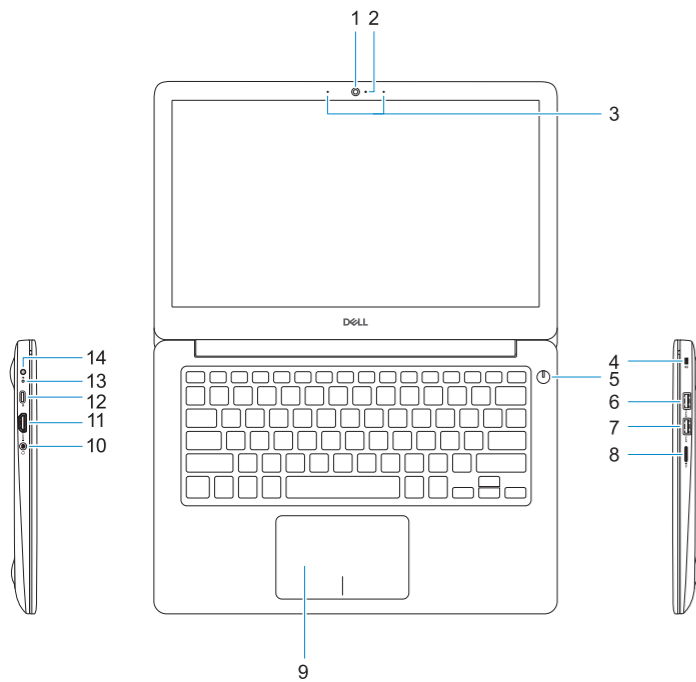

# Features

Funkcije

1. Kamera
2. Lučka stanja kamere
3. Dvojni niz mikrofonov
4. Reža za varnostni kabel Noble
5. Gumb za vklop z možnostjo bralnika prstnih odtisov
6. Vrata USB 3.1 1. generacije, Type-C s funkcijo PowerShare
7. Vrata USB 3.1 1. generacije
8. Bralnik kartic microSD
9. Sledilna ploščica
10. Vrata za slušalke
11. Vrata HDMI
12. Vrata USB 3.1 1. generacije (Type-C s funkcijo Delivery/DisplayPort)
13. Lučka stanja napajanja in baterije
14. Vrata za napajalnik
15. Zvočniki
16. Servisna oznaka