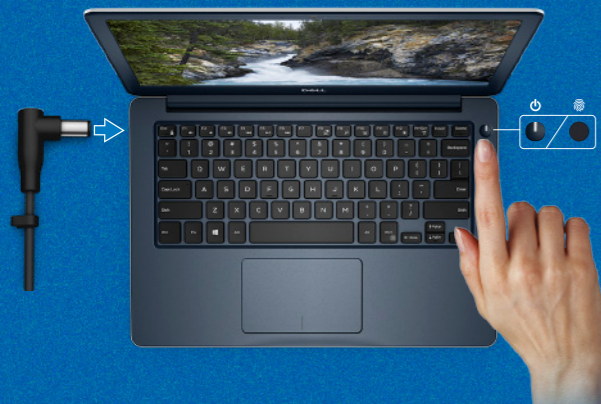

Vostro 5370

Quick Start Guide

Vodnik za hitri začetek

Follow the instructions on the screen to finish operating system setup.

Sledite navodilom na zaslonu in zaključite namestitev sistema Windows.

Create recovery media for Windows 10

Ustvarite medij za obnovitev sistema Windows 10

In Windows search, type Recovery, click Create a recovery drive, and follow the instructions on the screen.

V iskanju sistema Windows vnesite **Recovery (Obnovitev)**, kliknite **Create a recovery drive (Ustvarite pogon za obnovitev)** in upoštevajte navodila na zaslonu.

What's New

Novosti

An intuitive fingerprint reader (optional purchase) integrated with the power button provides an easy and secure log on option.

Z bralnikom prstnih odtisov (na voljo kot dodatna oprema), vgrajenim v gumb za vklop, se lahko preprosto in varno prijavite.