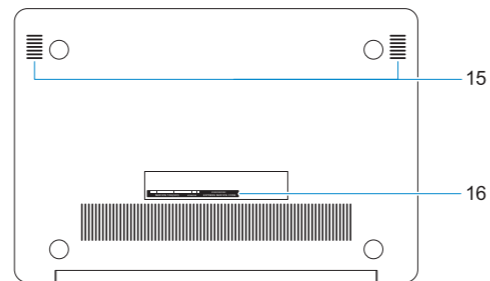

# Features

Funkcije

1. Kamera
2. Lučka stanja kamere
3. Dvojni niz mikrofonov
4. Reža za varnostni kabel Noble
5. Gumb za vklop z možnostjo bralnika prstnih odtisov
6. Vrata USB 3.1 1. generacije, Type-C s funkcijo PowerShare
7. Vrata USB 3.1 1. generacije
8. Bralnik kartic microSD
9. Sledilna ploščica
10. Vrata za slušalke
11. Vrata HDMI
12. Vrata USB 3.1 1. generacije (Type-C s funkcijo Delivery/DisplayPort)
13. Lučka stanja napajanja in baterije
14. Vrata za napajalnik
15. Zvočniki
16. Servisna oznaka