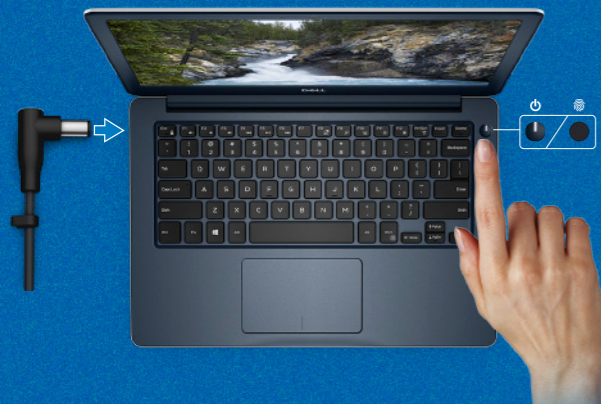

Vostro 5370

Quick Start Guide

Priručnik za brzi početak | Краткое руководство по началу работы
Vodič za brz početak