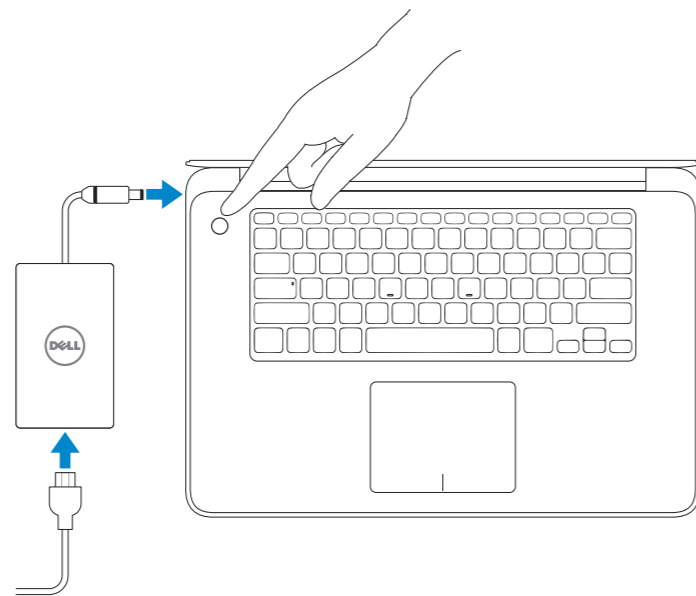

### 1 Connect the power adapter and turn on your computer

Sluit de netadapter aan en schakel de computer in  
Brancher l'adaptateur secteur et mettre votre ordinateur sous tension  
Netzadapter anschließen und Computer einschalten  
Connettere l'alimentatore e accendere il computer