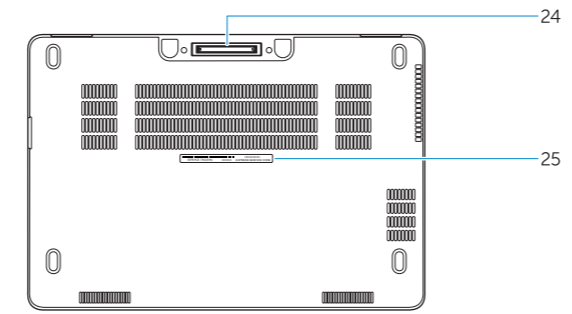

OPHY65A00

Features

功能部件 | 功能 | 外觀

- | | | | |
|-------------------------------------------------------------------------------------------------------------------------------------------------------------------------------------------------------------------------------------------------------------------------------------------------------------------------------------------------------------------------------------------------------------------------------------------------------------------------------|----------------------------------------------------------------------------------------------------------------------------------------------------------------------------------------------------------------------------------------------------------------------------------------------------------------------------------------------------------------------------------------------------------------------------------------------|---------------------------------------------------------------------------------------------------------------------------------------------------------------------------------------------------------------------------------------------------------------------------------------------------------------------------------------------------|--------------------------------------------------------------------------------------------------------------------------------------------------------------------------------------------------------------------------------------------------------------------|
| <ol style="list-style-type: none">1. Network port2. HDMI port3. DisplayPort4. Microphones (only in touch screen)5. Camera6. Camera-status light7. USB 3.0 ports (2)8. Power port9. Microphones (only in non-touch screen)10. Power button (no LED indicator)11. SIM card slot (optional)12. USB 3.0 connector with PowerShare13. Memory card reader | <ol style="list-style-type: none">14. Headset port15. Contactless smart-card reader (optional)16. Fingerprint reader (optional)17. Battery-status light18. Hard-drive activity light19. Power-status light20. Speakers21. Touchpad22. Smart card reader (optional)23. Security-cable slot24. Dock port25. Service-tag label | <ol style="list-style-type: none">1. 網路連接埠2. HDMI 連接埠3. DisplayPort4. 麥克風 (僅觸控螢幕)5. 攝影機6. 攝影機狀態指示燈7. USB 3.0 連接埠 (2)8. 電源連接埠9. 麥克風 (僅非觸控螢幕)10. 電源按鈕 (無 LED 指示燈)11. SIM 卡插槽 (選配)12. 具 PowerShare 的 USB 3.0 連接器13. 記憶卡讀卡器 | <ol style="list-style-type: none">15. 無接點智慧卡讀卡機 (選配)16. 指紋掃描器 (選配)17. 電池狀態指示燈18. 硬碟機活動指示燈19. 電源狀態指示燈20. 喇叭21. 觸控墊22. 智慧卡讀卡機 (選配)23. 安全纜線孔24. 銜接連接埠25. 服務標籤 |
|-------------------------------------------------------------------------------------------------------------------------------------------------------------------------------------------------------------------------------------------------------------------------------------------------------------------------------------------------------------------------------------------------------------------------------------------------------------------------------|----------------------------------------------------------------------------------------------------------------------------------------------------------------------------------------------------------------------------------------------------------------------------------------------------------------------------------------------------------------------------------------------------------------------------------------------|---------------------------------------------------------------------------------------------------------------------------------------------------------------------------------------------------------------------------------------------------------------------------------------------------------------------------------------------------|--------------------------------------------------------------------------------------------------------------------------------------------------------------------------------------------------------------------------------------------------------------------|
-
- | | | | |
|-----------------------------------------------------------------------------------------------------------------------------------------------------------------------------------------------------------------------------------------------------------------------------------------------------------------------------------------------------------------|-----------------------------------------------------------------------------------------------------------------------------------------------------------------------------------------------------------------------------------------------------------------------|-----------------------------------------------------------------------------------------------------------------------------------------------------------------------------------------------------------------------------------------------------------------------------------------------------------------------------------------------------------------------------------------------------------|----------------------------------------------------------------------------------------------------------------------------------------------------------------------------------------------------------------------------------------------------------------------------------------------------------------------------------|
| <ol style="list-style-type: none">1. 網路端口2. HDMI 端口3. DisplayPort4. 麦克风 (仅限触摸屏)5. 摄像头6. 摄像头状态指示灯7. USB 3.0 端口 (2 个)8. 电源端口9. 麦克风 (仅限非触摸屏)10. 电源按钮 (无 LED 指示灯)11. SIM 卡槽 (可选)12. USB 3.0 接口 (带 PowerShare)13. 内存卡读取器14. 头戴式耳机 | <ol style="list-style-type: none">15. 非接触式智能卡读取器 (可选)16. 指纹读取器 (可选)17. 电池状态指示灯18. 硬盘驱动器活动指示灯19. 电源状态指示灯20. 扬声器21. 触摸板22. 智能卡读取器 (可选)23. 安全缆线孔24. 对接端口25. 服务标签 | <ol style="list-style-type: none">1. ネットワークポート2. HDMI ポート3. DisplayPort4. マイク (タッチスクリーンのみ)5. カメラ6. カメラステータスライト7. USB 3.0 ポート (2)8. 電源ポート9. マイク (非タッチスクリーンのみ)10. 電源ボタン (LED インジケータなし)11. SIM カードスロット (オプション)12. PowerShare 機能付き USB 3.0 コネクタ13. メモリカードリーダー14. ヘッドセットポート | <ol style="list-style-type: none">15. 非接触型スマートカードリーダー (オプション)16. 指紋認証リーダー (オプション)17. バッテリーステータスライト18. ハードドライブアクティビティライト19. 電源ステータスライト20. スピーカー21. タッチパッド22. スマートカードリーダー (オプション)23. セキュリティケーブルスロット24. ドックポート25. サービスタグラベル |
|-----------------------------------------------------------------------------------------------------------------------------------------------------------------------------------------------------------------------------------------------------------------------------------------------------------------------------------------------------------------|-----------------------------------------------------------------------------------------------------------------------------------------------------------------------------------------------------------------------------------------------------------------------|-----------------------------------------------------------------------------------------------------------------------------------------------------------------------------------------------------------------------------------------------------------------------------------------------------------------------------------------------------------------------------------------------------------|----------------------------------------------------------------------------------------------------------------------------------------------------------------------------------------------------------------------------------------------------------------------------------------------------------------------------------|