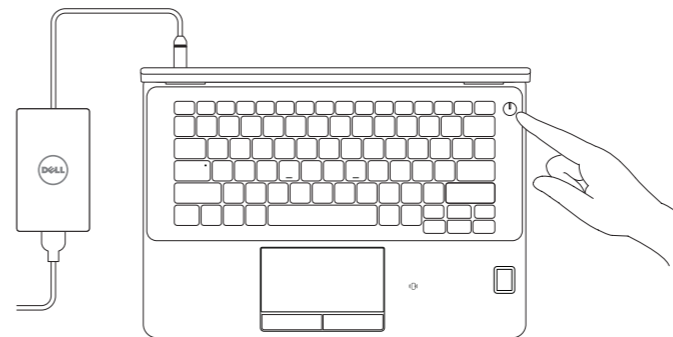

Latitude 12 7000 Series Wyse Mobile Thin Client

Dell Latitude E7270 Wyse TC

Quick Start Guide

快速入门指南
快速入門指南
クイックスタートガイド

1 Connect the power adapter

连接电源适配器
連接電源變壓器
電源アダプタを接続する

2 Turn on your thin computer

开启瘦客户机
啓動您的精簡型電腦
シンコンピュータの電源を入れる