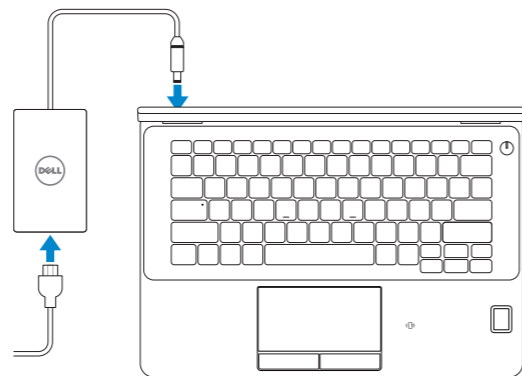

Latitude 12 7000 Series Wyse Mobile Thin Client

Dell Latitude E7270 Wyse TC

Quick Start Guide

快速入门指南
快速入門指南
クイックスタートガイド

1 Connect the power adapter

连接电源适配器
連接電源變壓器
電源アダプタを接続する

2 Turn on your thin computer

开启瘦客户机
啓動您的精簡型電腦
シンコンピュータの電源を入れる