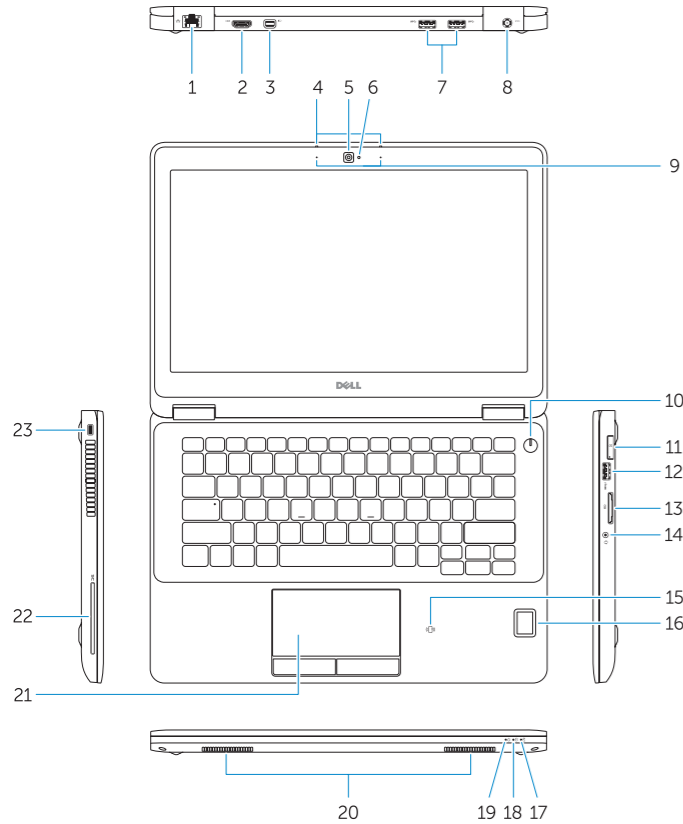

Features

功能部件 | 功能 | 外觀

1. Network port 2. HDMI port 3. DisplayPort 4. Microphones (only in touch screen) 5. Camera 6. Camera-status light 7. USB 3.0 ports (2) 8. Power port 9. Microphones (only in non-touch screen) 10. Power button (no LED indicator) 11. SIM card slot (optional) 12. USB 3.0 connector with PowerShare 13. Memory card reader	14. Headset port 15. Contactless smart-card reader (optional) 16. Fingerprint reader (optional) 17. Battery-status light 18. Hard-drive activity light 19. Power-status light 20. Speakers 21. Touchpad 22. Smart card reader (optional) 23. Security-cable slot 24. Dock port 25. Service-tag label	1. 網路連接埠 2. HDMI 連接埠 3. DisplayPort 4. 麥克風 (僅觸控螢幕) 5. 攝影機 6. 攝影機狀態指示燈 7. USB 3.0 連接埠 (2) 8. 電源連接埠 9. 麥克風 (僅非觸控螢幕) 10. 電源按鈕 (無 LED 指示燈) 11. SIM 卡插槽 (選配) 12. 具 PowerShare 的 USB 3.0 連接器 13. 記憶卡讀卡器	15. 無接點智慧卡讀卡機 (選配) 16. 指紋掃描器 (選配) 17. 電池狀態指示燈 18. 硬碟機活動指示燈 19. 電源狀態指示燈 20. 喇叭 21. 觸控墊 22. 智慧卡讀卡機 (選配) 23. 安全纜線孔 24. 銜接連接埠 25. 服務標籤

1. 網路端口 2. HDMI 端口 3. DisplayPort 4. 麦克风 (仅限触摸屏) 5. 摄像头 6. 摄像头状态指示灯 7. USB 3.0 端口 (2 个) 8. 电源端口 9. 麦克风 (仅限非触摸屏) 10. 电源按钮 (无 LED 指示灯) 11. SIM 卡槽 (可选) 12. USB 3.0 接口 (带 PowerShare) 13. 内存卡读取器 14. 头戴式耳机	15. 非接触式智能卡读取器 (可选) 16. 指纹读取器 (可选) 17. 电池状态指示灯 18. 硬盘驱动器活动指示灯 19. 电源状态指示灯 20. 扬声器 21. 触摸板 22. 智能卡读取器 (可选) 23. 安全缆线孔 24. 对接端口 25. 服务标签	1. ネットワークポート 2. HDMI ポート 3. DisplayPort 4. マイク (タッチスクリーンのみ) 5. カメラ 6. カメラステータスライト 7. USB 3.0 ポート (2) 8. 電源ポート 9. マイク (非タッチスクリーンのみ) 10. 電源ボタン (LED インジケータなし) 11. SIM カードスロット (オプション) 12. PowerShare 機能付き USB 3.0 コネクタ 13. メモリカードリーダー 14. ヘッドセットポート	15. 非接触型スマートカードリーダー (オプション) 16. 指紋認証リーダー (オプション) 17. バッテリーステータスライト 18. ハードドライブアクティビティライト 19. 電源ステータスライト 20. スピーカー 21. タッチパッド 22. スマートカードリーダー (オプション) 23. セキュリティケーブルスロット 24. ドックポート 25. サービスタグラベル