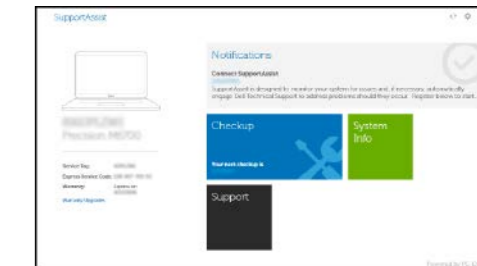

SupportAssist

Check and update your computer

Provjerite i ažurirajte računalo

Ellenőrizze és frissítse számítógépét

Проверьте и обновляйте свой компьютер

Proverite i ažurirajte računar