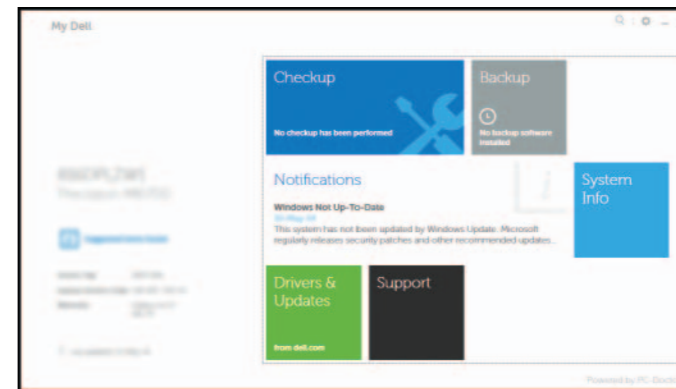

My Dell

Mijn Dell | Mon Dell
Mein Dell | Il mio Dell