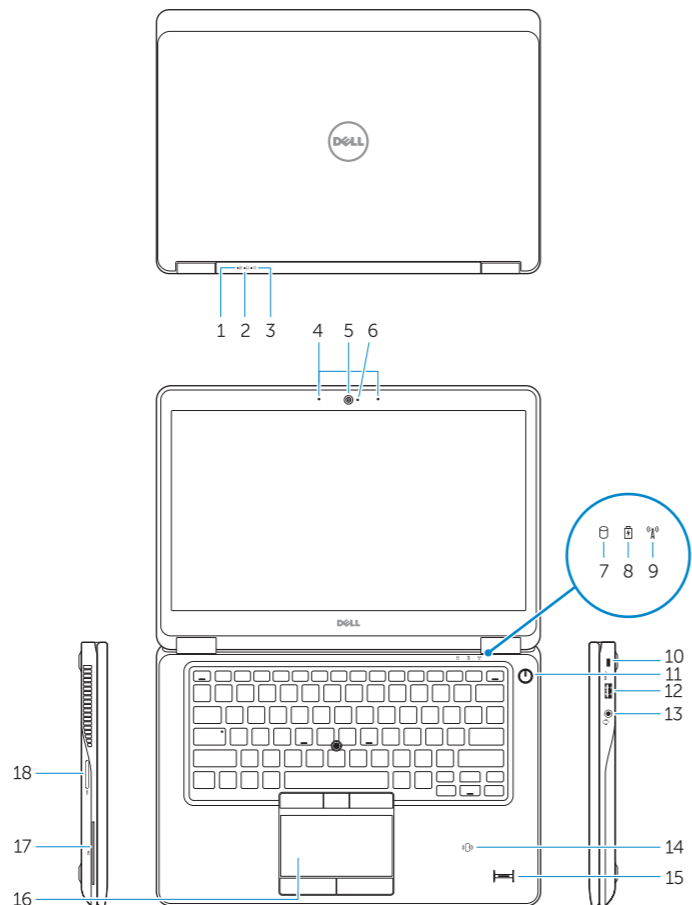

P40G002

Computer model

Computermodel | Modèle de l'ordinateur
Computermodell | Modello del computer

Latitude 7450/E7450

Features

Kenmerken | Caractéristiques | Funktionen | Funzioni

1. Battery-status light
2. Hard-drive activity light
3. Power-status light
4. Microphones
5. Camera
6. Camera-status light
7. Hard-drive activity light
8. Battery-status light
9. Wireless-status light
10. Security-cable slot
11. Power button
12. USB 3.0 connector
13. Headset connector
14. Contactless smart-card reader / Near Field Communication (NFC) reader (optional)
15. Fingerprint reader (optional)
16. Touchpad
17. Smart card reader (optional)
18. Memory card reader
19. Network connector
20. Mini-DisplayPort connector
21. USB 3.0 connector
22. HDMI connector
23. USB 3.0 connector with PowerShare
24. Power connector
25. Dock connector (optional)
26. Service-tag label
27. Battery release latch
28. Battery
29. Speakers

1. Statuslampje van de accu
2. Statuslampje harde schijf
3. Stroomstatuslampje
4. Microfoons
5. Camera
6. Statuslampje camera
7. Statuslampje harde schijf
8. Statuslampje van de accu
9. Statuslampje draadloos netwerk
10. Sleuf voor beveiligingskabel
11. Aan-/uitknop
12. USB 3.0-aansluiting
13. Headsetconnector
14. Contactloze smart card-lezer/NFC-lezer (optioneel)