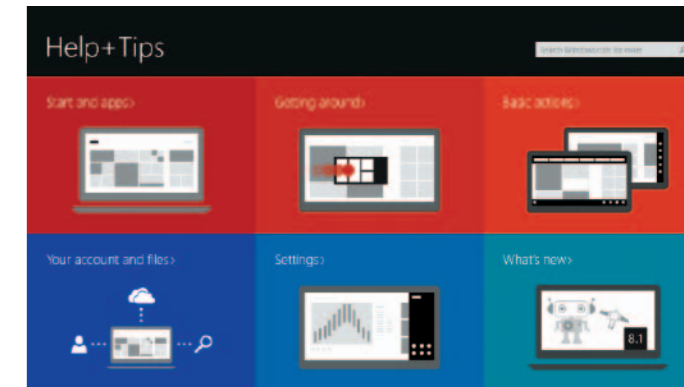

Help and Tips

Rady a nápověda | Súgó és tippek

Pomoc i porady | Pomocnik a rady