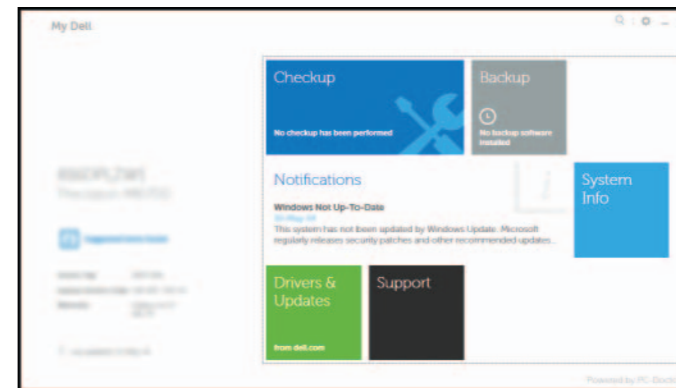

Program Dell Backup and Recovery – opcionálny

Dell Backup and Recovery – voliteľné

My Dell

Můj Dell | Az én Dell számítógépem

Mój Dell | Mój Dell

Learn how to use Windows

Naučte se používat systém Windows | A Windows használatá