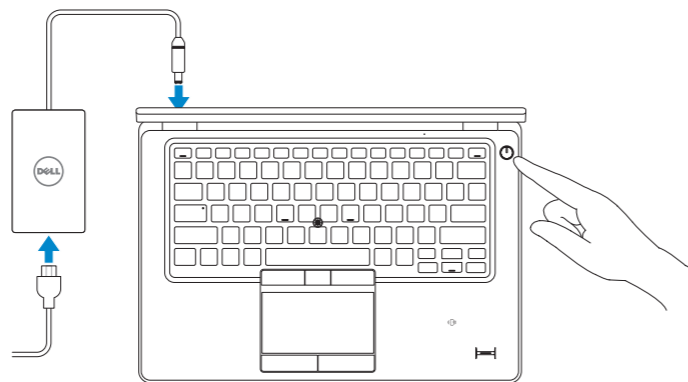

Latitude 14

7000 Series

Quick Start Guide

Stručná úvodní příručka

Gyors üzembe helyezési útmutató

Skrócona instrukcja uruchomienia

Stručná úvodná príručka

1 Connect the power adapter and turn on your computer

Připojte napájecí adaptér a zapněte počítač

Csatlakoztassa a hálózati adaptert, és kapcsolja be a számítógépet

Podłącz zasilacz i włącz komputer

Pripojte sieťový adaptér a zapnite počítač

2 Finish Windows setup