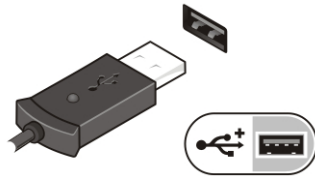

Όψη βάσης

Αριθμός 3. Όψη βάσης

1. μάνταλο αποδέσμευσης μπαταρίας (αριστερά)
2. φατνίο μπαταρίας
3. σύνδεσμος σταθμού αγκύρωσης
4. υποδοχή κάρτας SIM
5. μάνταλο αποδέσμευσης μπαταρίας (δεξιά)

Γρήγορη ρύθμιση

- ⚠ ΠΡΟΕΙΔΟΠΟΙΗΣΗ:** Προτού ξεκινήσετε κάποια από τις διαδικασίες που περιγράφει η ενότητα, διαβάστε τις οδηγίες που παραλάβατε μαζί με τον υπολογιστή σας και αφορούν θέματα ασφάλειας. Για πρόσθετες πληροφορίες σχετικά με τις άριστες πρακτικές, ανατρέξτε στην ιστοσελίδα www.dell.com/regulatory_compliance
- ⚠ ΠΡΟΕΙΔΟΠΟΙΗΣΗ:** Ο προσαρμογέας ισχύος AC λειτουργεί σε όλη την υφήλιο όταν τον συνδέσετε σε ηλεκτρική πρίζα. Ωστόσο, οι σύνδεσμοι τροφοδοσίας και τα πολύπριζα ποικίλουν ανά χώρα. Αν χρησιμοποιήσετε ασύμβατο καλώδιο ή δεν συνδέσετε με τον ενδειγμένο τρόπο το καλώδιο στο πολύπριζο ή στην ηλεκτρική πρίζα, μπορεί να προκληθεί πυρκαγιά ή ζημιά στον εξοπλισμό.
- ⚠ ΠΡΟΣΟΧΗ:** Όταν αποσυνδέετε το καλώδιο του προσαρμογέα ισχύος AC από τον υπολογιστή, πιάστε τον σύνδεσμο και όχι το ίδιο το καλώδιο και τραβήξτε τον γερά αλλά απαλά για να μην πάθει ζημιά το καλώδιο. Για να μην πάθει ζημιά το καλώδιο του προσαρμογέα ισχύος AC όταν το τυλίγετε, φροντίστε να ακολουθείτε τη γωνία του συνδέσμου στον προσαρμογέα ισχύος AC.
- ✎ ΣΗΜΕΙΩΣΗ:** Ορισμένες συσκευές μπορεί να μην περιλαμβάνονται στη συσκευασία αν δεν τις παραγγείλατε.
1. Συνδέστε τον προσαρμογέα ισχύος AC στον σύνδεσμό του στον υπολογιστή και στην ηλεκτρική πρίζα.

Αριθμός 4. Προσαρμογέας ισχύος εναλλασσόμενου ρεύματος (AC)

2. Συνδέστε το καλώδιο δικτύου (προαιρετικά).

Αριθμός 5. Σύνδεσμος δικτύου

3. Συνδέστε συσκευές USB, όπως ποντίκι ή πληκτρολόγιο (προαιρετικά).