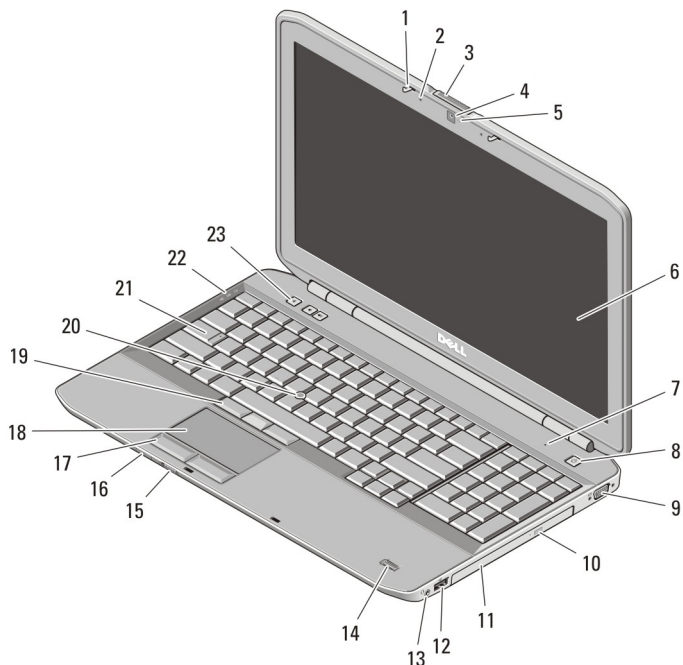

ADVARSEL: Undgå at blokere, skubbe genstande ind i eller lade støv samle sig i ventilationshullerne. Opbevar ikke Dell-computeren et sted med lav luftgennemstrømning, f.eks. i en lukket taske, når den er tændt. Begrænsning af luftgennemstrømningen kan beskadige computeren eller forårsage brand. Computeren tænder blæseren, når den bliver varm. Blæserstøj er normalt og betyder ikke, at der er problemer med blæseren eller computeren.

Latitude E5530 – set forfra og bagfra

Figur 3. Set forfra

1. skærmlås	7. mikrofon
2. mikrofon (valgfrit tilbehør)	8. tænd/sluk-knap
3. skærmmfrigørelseslås	9. VGA-stik
4. kamera (valgfrit tilbehør)	10. udskubningsknap til optisk drev
5. statusindikator for kamera (valgfrit tilbehør)	11. optisk drev
6. skærm	12. USB 2.0-stik
	13. lydстик