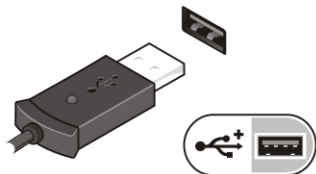

Figur 7. USB-stik

4. Åbn computerskærmen, og tryk på tænd/sluk-knappen for at tænde computeren.

Figur 8. Tænd/sluk-knap

 **BEMÆRK:** Det anbefales, at du tænder og slukker computeren mindst en gang, før du installerer noget kort eller tilslutter computeren til en dockingenhed eller anden ekstern enhed, f.eks. en printer.