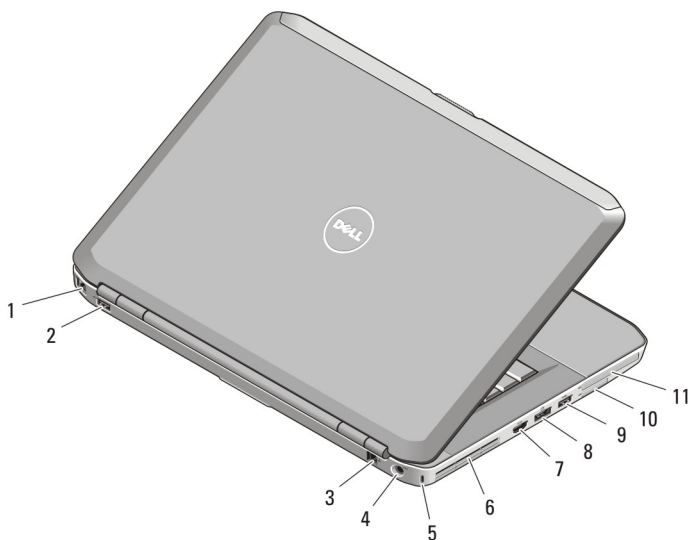

6. skærm	15. fingeraftrykslæser (valgfrit tilbehør)
7. tænd/sluk-knap	16. pegefelt
8. VGA-stik	17. touchpad-knapper
9. mikrofon	18. trådløs kontakt
10. lydstyrkeknap	19. statusindikatorer for enhed
11. udskubningsknap til optisk drev	20. trackstick-knapper (valgfrit tilbehør)
12. optisk drev	21. trackstick (valgfrit tilbehør)
13. USB 2.0-stik	22. tastatur
14. lydstick	23. statuslamper for enhed

Figur 2. Set bagfra

1. netværksstik	7. HDMI-stik
2. USB 2.0-stik	8. eSATA/USB 3.0-stik
3. modemstik (valgfrit tilbehør)	9. USB 3.0-stik
4. strømstik	10. SD-hukommelseskortstik (Secure Digital)
5. sikkerhedskabelstik	11. ExpressCard-stik (optional)
6. ventilationshuller