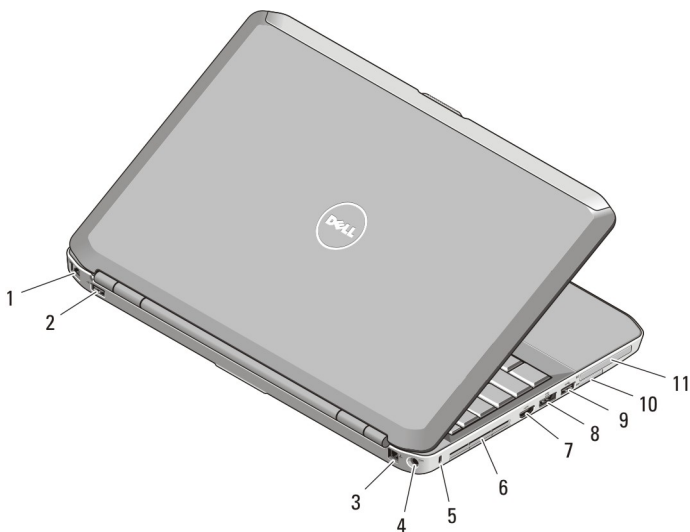

14. fingeraftrykslæser (valgfrit tilbehør)	19. trackstick-knapper (valgfrit tilbehør)
15. Trådløs kontakt	20. trackstick (valgfrit tilbehør)
16. statusindikatorer for enhed	21. tastatur
17. touchpad-knapper	22. statuslamper for enhed
18. pegefelt	23. lydstyrkeknap

Figur 4. Set bagfra

1. netværksstik	7. HDMI-stik
2. USB 2.0-stik	8. eSATA/USB 3.0-stik
3. modemstik (valgfrit tilbehør)	9. USB 3.0-stik
4. strømstik	10. Stik til SD-kort (Secure Digital)
5. sikkerhedskabelstik	11. ExpressCard-stik (valgfrit tilbehør)
6. ventilationshuller	

ADVARSEL: Undgå at blokere, skubbe genstande ind i eller lade støv samle sig i ventilationshullerne. Opbevar ikke Dell-computeren et sted med lav luftgennemstrømning, f.eks. i en lukket taske, når den er tændt. Begrænsning af luftgennemstrømningen kan beskadige computeren eller forårsage brand. Computeren tænder blæseren, når den bliver varm. Blæserstøj er normalt og betyder ikke, at der er problemer med blæseren eller computeren.