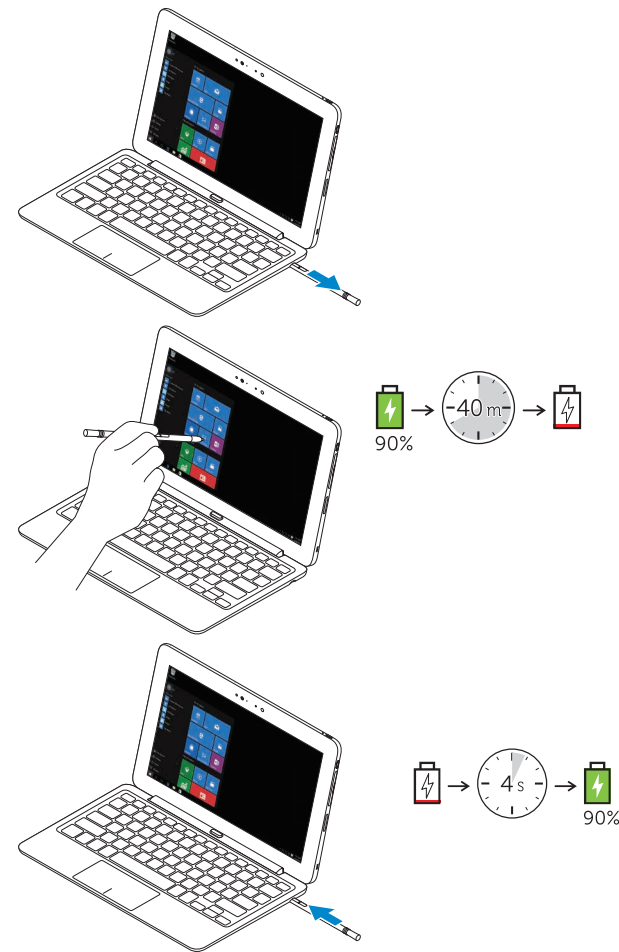

Latitude 11

Keyboard

Quick Start Guide

Connecting the tablet

Disconnecting the tablet

Charging the keyboard

Using the Dell mini Active Pen

商品名稱：鍵盤擴充基座
型號：Dell Latitude 11 Keyboard (K12M)
額定電壓：100-240 伏特 (交流電壓)
額定頻率：50/60 赫茲
額定輸入電流：0.9 安培 (30瓦)
製造年份：參考外箱標示或條碼標籤
製造號碼：參考條外箱條碼標籤
生產國別：參考外箱標示