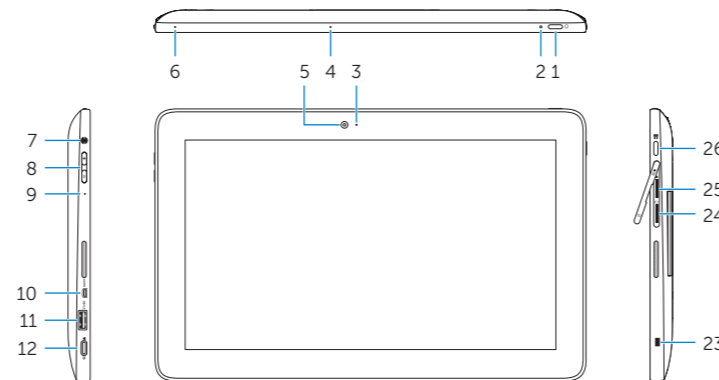

Features

Funktioner | Ominaisuudet | Funksjoner | Funktionen

1. Power button
2. Power and battery-charge status light
3. Camera-status light
4. Microphone
5. Front camera
6. Microphone
7. Headset port
8. Volume-control buttons (2)
9. Microphone
10. Micro-HDMI port
11. USB 3.0 port
12. USB 3.0 and power-adaptor port (USB-C)
13. Microphone
14. NFC-sensor area (Latitude 5175 only)

13. Mikrofon
14. NFC-sensorområde (Kun Latitude 5175)
15. Tænd/sluk-knap
16. Statusindikator for strøm og batterioplading
17. Docking-konnektor
18. Docking-ben (2)
19. Docking-slots (2)
20. Servicemærke
21. NFC-sensorområde (Kun Latitude 5179)
22. Bagerste kamera
23. Sikkerhedskabelslot
24. Micro-SIM-kortslot
25. Micro-SD-kortslot
26. Windowsknapp

15. Fingerprint reader (Latitude 5179 only)
16. Smart-card reader (Latitude 5179 only)
17. Docking connector
18. Docking pins (2)
19. Docking slots (2)
20. Service Tag label
21. NFC-sensor area (Latitude 5179 only)
22. Rear camera
23. Security-cable slot
24. Micro-SIM card slot
25. MicroSD-card slot
26. Windows button

15. Fingeraftrykklæser (Kun Latitude 5179)
16. Chipkortlæser (Kun Latitude 5179)
17. Docking-konnektor
18. Docking-ben (2)
19. Docking-slots (2)
20. Servicemærke
21. NFC-sensorområde (Kun Latitude 5179)
22. Bagerste kamera
23. Sikkerhedskabelslot
24. Micro-SIM-kortslot
25. Micro-SD-kortslot
26. Windowsknapp

1. Virtapainike
2. Virran ja akun latauksen tilan merkkivalo
3. Kameran tilan merkkivalo
4. Oikea mikrofoni
5. Etukamera
6. Vasen mikrofoni
7. Kuulokeliitäntä
8. Äänenvoimakkuuspainikkeet (2)
9. Mikrofoni
10. Mikro-HDMI-portti
11. USB 3.0 -portti
12. USB 3.0 ja verkkolaitteportti (USB-C)
13. Mikrofoni
14. NFC-anturialue (vain Latitude 5175)
15. Sormenjäljenlukina (vain Latitude 5179)
16. Älykortinlukija (vain Latitude 5179)

13. Mikrofon
14. NFC-sensorområde (kun Latitude 5175)
15. Strømknapp
16. Statuslys til strøm og batterilading
17. Statuslys for kamera
18. Høyre mikrofon
19. Kamera foran
20. Venstre mikrofon
21. Hodetelefonport
22. Volumknapper (2)
23. Mikrofon
24. Micro-HDMI-port
25. USB 3.0-port
26. USB 3.0 og strømadapterport (USB-C)

17. Telakointiliitäntä
18. Telakointinastat (2)
19. Telakointipaikat (2)
20. Huoltomerkkitarra
21. NFC-anturialue (vain Latitude 5179)
22. Takakamera
23. Suojakaapelin paikka
24. Mikro-SIM-korttipaikka
25. MicroSD-korttipaikka
26. Windows-painike

15. Fingeravtrykksleser (kun Latitude 5179)
16. Smartkortleser (kun Latitude 5179)
17. Forankringsport
18. Dokkingtapper (2)
19. Dokkingspor (2)
20. Servicemerke
21. NFC-sensorområde (kun Latitude 5179)
22. Bakre kamera
23. Spor for sikkerhetskabel
24. Spor for micro SIM-kort
25. Spor for MicroSD-kort
26. Windows-knapp