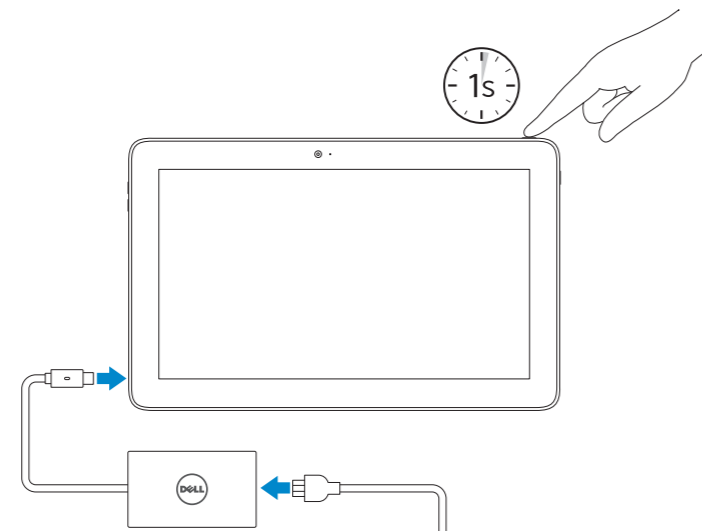

Latitude 5175/5179

Quick Start Guide

Hurtig startguide
Pikaopas
Hurtigstart
Snabbstartguide

1 Connect the power cable and press the power button for 1 second

Tilslut strømkablet og tryk på tænd/sluk-knappen i 1 sekund
Kytke virtajohto ja paina virtapainiketta 1 sekunti
Koble strømkabelen, og trykk på strømknappen i 1 sekund
Anslut strømkabeln och tryck på strömbrytaren i 1 sekund