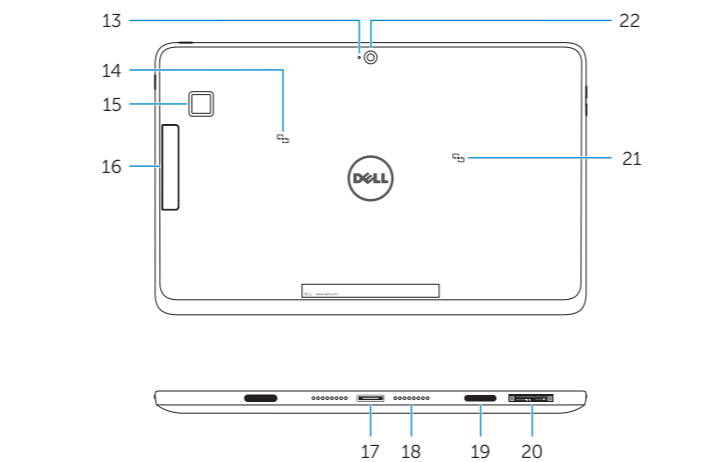

Features

Funktioner | Ominaisuudet | Funksjoner | Funktionen

1. Power button
2. Power and battery-charge status light
3. Camera-status light
4. Microphone
5. Front camera
6. Microphone
7. Headset port
8. Volume-control buttons (2)
9. Microphone
10. Micro-HDMI port
11. USB 3.0 port
12. USB 3.0 and power-adaptor port (USB-C)
13. Microphone
14. NFC-sensor area (Latitude 5175 only)

13. Mikrofon
14. NFC-sensorområde (Kun Latitude 5175)
15. Tænd/sluk-knap
16. Statusindikator for strøm og batterioplading
17. Docking-konnektor
18. Docking-ben (2)
19. Docking-slots (2)
20. Servicemærke
21. NFC-sensorområde (Kun Latitude 5179)
22. Bagerste kamera
23. Sikkerhedskabelslot
24. Micro-SIM-kortslot
25. Micro-SD-kortslot
26. Windowsknapp

15. Fingerprint reader (Latitude 5179 only)
16. Smart-card reader (Latitude 5179 only)
17. Docking connector
18. Docking pins (2)
19. Docking slots (2)
20. Service Tag label
21. NFC-sensor area (Latitude 5179 only)
22. Rear camera
23. Security-cable slot
24. Micro-SIM card slot
25. MicroSD-card slot
26. Windows button

15. Fingeraftrykklæser (Kun Latitude 5179)
16. Chipkortlæser (Kun Latitude 5179)
17. Docking-konnektor
18. Docking-ben (2)
19. Docking-slots (2)
20. Servicemærke
21. NFC-sensorområde (Kun Latitude 5179)
22. Bagerste kamera
23. Sikkerhedskabelslot
24. Micro-SIM-kortslot
25. Micro-SD-kortslot
26. Windowsknapp

1. Virtapainike
2. Virran ja akun latauksen tilan merkkivalo
3. Kameran tilan merkkivalo
4. Oikea mikrofoni
5. Etukamera
6. Vasen mikrofoni
7. Kuulokeliitäntä
8. Äänenvoimakkuuspainikkeet (2)
9. Mikrofoni
10. Mikro-HDMI-portti
11. USB 3.0 -portti
12. USB 3.0 ja verkkolaitteportti (USB-C)
13. Mikrofoni
14. NFC-anturialue (vain Latitude 5175)
15. Sormenjäljenlukina (vain Latitude 5179)
16. Älykortinlukija (vain Latitude 5179)

13. Mikrofon
14. NFC-sensorområde (kun Latitude 5175)
15. Strømknapp
16. Statuslys til strøm og batterilading
17. Statuslys for kamera
18. Høyre mikrofon
19. Kamera foran
20. Venstre mikrofon
21. Hodetelefonport
22. Volumknapper (2)
23. Mikrofon
24. Micro-HDMI-port
25. USB 3.0-port
26. USB 3.0 og strømadapterport (USB-C)

17. Telakointiliitäntä
18. Telakointinastat (2)
19. Telakointipaikat (2)
20. Huoltomerkkitarra
21. NFC-anturialue (vain Latitude 5179)
22. Takakamera
23. Suojakaapelin paikka
24. Mikro-SIM-korttipaikka
25. MicroSD-korttipaikka
26. Windows-painike

15. Fingeravtrykksleser (kun Latitude 5179)
16. Smartkortleser (kun Latitude 5179)
17. Forankringsport
18. Dokkingtapper (2)
19. Dokkingspor (2)
20. Servicemerke
21. NFC-sensorområde (kun Latitude 5179)
22. Bakre kamera
23. Spor for sikkerhetskabel
24. Spor for micro SIM-kort
25. Spor for MicroSD-kort
26. Windows-knapp