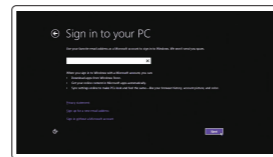

2 Finish Windows setup

Utfør Windows Installation | Suorita Windows-asennus loppuun
Fullfør oppsett av Windows | Slutför Windows-inställningen

Enable security and updates

Aktivér sikkerhed og opdateringer
Ota suojaus ja päivitykset käyttöön
Aktiver sikkerhet og oppdateringer
Aktivera säkerhet och uppdateringar

Connect to your network

Opret forbindelse til netværket
Muodosta verkkoyhteys
Koble deg til nettverket ditt
Anslut till ditt nätverk

- NOTE:** If you are connecting to a secured wireless network, enter the password for the wireless network access when prompted.
- BEMÆRK:** Hvis du tilslutter til et sikret trådløst netværk, indtast adgangskoden til det trådløse netværk når du bliver bedt om det.
- HUOMAUTUS:** Jos muodostat yhteyttä suojattuun langattomaan verkkoon, anna langattoman verkon salasana kun sitä pyydetään.
- MERK:** Angi passwordet for å få tilgang til det trådløse nettverket når du blir bedt om det for å få kobles til det sikrede trådløse nettverket.
- ANMÄRKNING:** Ange lösenordet för åtkomst till det trådlösa nätverket när du blir ombedd om du ansluter till ett skyddat trådlöst nätverk.