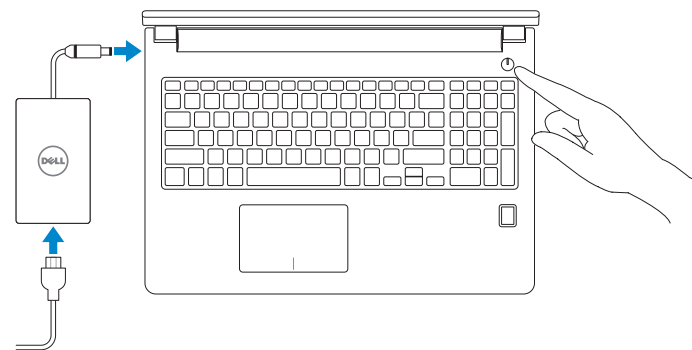

### 1 Connect the power adapter and press the power button

Ligar o transformador e premir o botão Ligar  
Güç adaptörünü takıp güç düğmesine basın  
توصيل مهايئ التيار والضغظ على زر التشغيل