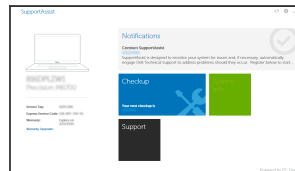

#### Register your computer

Registrar o computador  
Bilgisayarınızı kaydedirin  
تسجيل الكمبيوتر

**Dell SupportAssist**

#### Check and update your computer

Verificar e atualizar o computador  
Bilgisayarınızı kontrol edin ve güncellemeleri yapın  
التحقق من الكمبيوتر الخاص بك وتحديثه