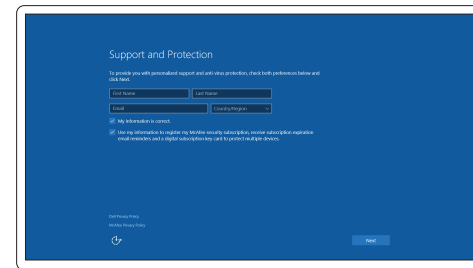

Enable Support and Protection

Ativar Proteção e Suporte | Destek ve Korumayı etkinleştir
تمكين الدعم والحماية

Connect to your network

Estabelecer ligação à rede | Ağınıza bağlanın
التوصيل بالشبكة