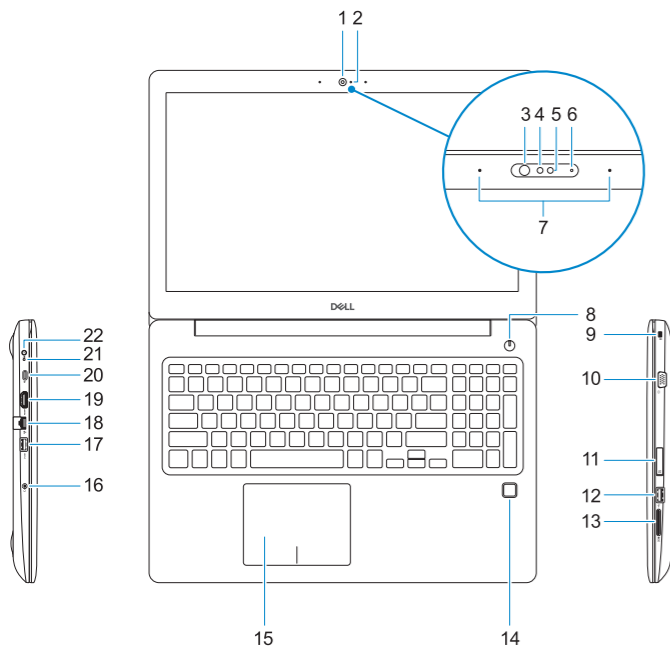

# Features

Funktsioonid

1. Camera
2. Camera status light
3. Infrared (IR) emitter (optional)
4. Infrared (IR) camera (optional)
5. Camera (optional)
6. Camera-status light (optional)
7. Microphones
8. Power button
9. Noble Wedge security cable slot
10. VGA port
11. Micro-SIM card slot (optional)
12. USB 2.0 port
13. SD card slot
14. Fingerprint reader (optional)
15. Touchpad