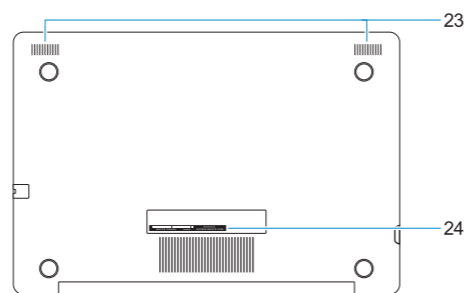

# Features

Funktsioonid

1. Camera
2. Camera status light
3. Infrared (IR) emitter (optional)
4. Infrared (IR) camera (optional)
5. Camera (optional)
6. Camera-status light (optional)
7. Microphones
8. Power button
9. Noble Wedge security cable slot
10. VGA port
11. Micro-SIM card slot (optional)
12. USB 2.0 port
13. SD card slot
14. Fingerprint reader (optional)
15. Touchpad