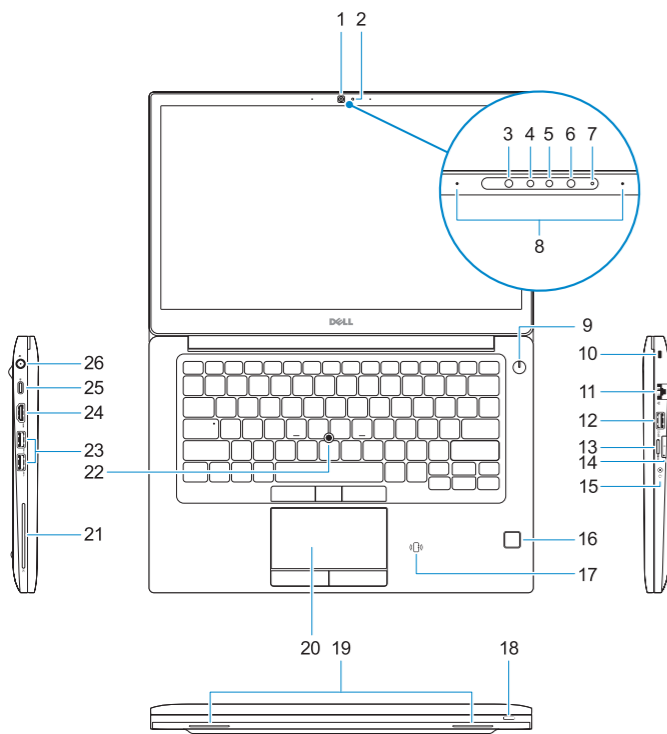

### Computer model

Model računala | Модель компьютера

Model računara | Модель комп'ютера

**Latitude-7490**

# Features

Značajke | Компоненты | Funkcije | Функції

- 1. Camera (optional)
- 2. Camera status light (optional)
- 3. Infrared emitter (optional)
- 4. Infrared (IR) camera (optional)
- 5. Camera (optional)
- 6. Infrared emitter (optional)
- 7. Camera-status light (optional)
- 8. Microphones
- 9. Power button
- 10. Security cable slot
- 11. Network port
- 12. USB 3.1 Gen 1 port with PowerShare
- 13. microSD card slot
- 14. micro-SIM card slot (optional)
- 15. Headset port
- 16. Fingerprint reader (optional)
- 17. NFC sensor (optional)
- 18. Status light
- 19. Speakers
- 20. Touchpad
- 21. Smartcard reader (optional)
- 22. Pointstick (optional)
- 23. USB 3.1 Gen 1 ports
- 24. HDMI port
- 25. DisplayPort over USB Type-C (optional Thunderbolt™ 3)
- 26. Power connector port
- 27. Service Tag label