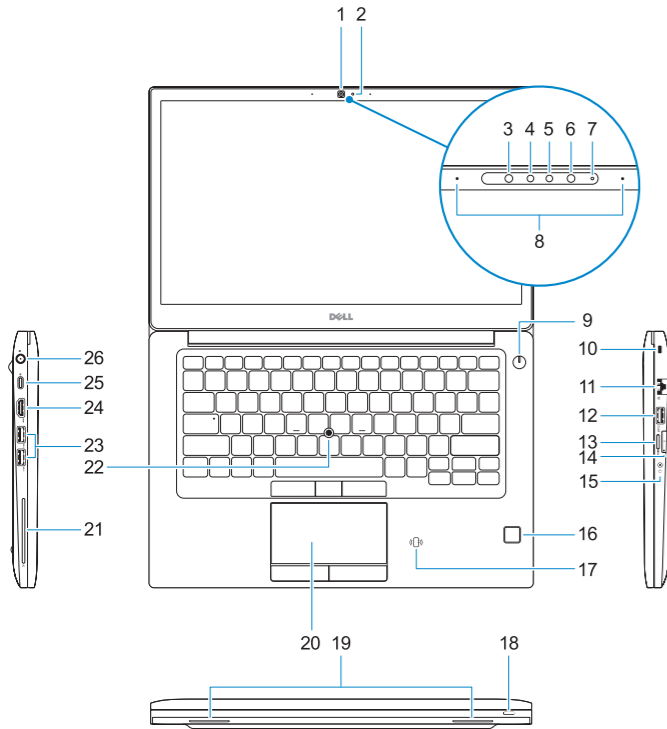

P73G002

Computer model

Μοντέλο υπολογιστή | Modelo do computador

Модель компьютера | דגם מחשב

Latitude-7490

Features

Χαρακτηριστικά | Funcionalidades | Компоненты | תכנות

- 1. Camera (optional)
- 2. Camera status light (optional)
- 3. Infrared emitter (optional)
- 4. Infrared (IR) camera (optional)
- 5. Camera (optional)
- 6. Infrared emitter (optional)
- 7. Camera-status light (optional)
- 8. Microphones
- 9. Power button
- 10. Security cable slot
- 11. Network port
- 12. USB 3.1 Gen 1 port with PowerShare
- 13. microSD card slot
- 14. micro-SIM card slot (optional)
- 15. Headset port
- 16. Fingerprint reader (optional)
- 17. NFC sensor (optional)
- 18. Status light
- 19. Speakers
- 20. Touchpad
- 21. Smartcard reader (optional)
- 22. Pointstick (optional)
- 23. USB 3.1 Gen 1 ports
- 24. HDMI port
- 25. DisplayPort over USB Type-C (optional Thunderbolt™ 3)
- 26. Power connector port
- 27. Service Tag label

- 1. Κάμερα (προαιρετικά)
- 2. Λυχνία κατάστασης κάμερας (προαιρετικά)
- 3. Εκπομπός υπέρυθρων (προαιρετικά)
- 4. Κάμερα υπέρυθρων (προαιρετικά)
- 5. Κάμερα (προαιρετικά)
- 6. Εκπομπός υπέρυθρων (προαιρετικά)
- 7. Λυχνία κατάστασης κάμερας (προαιρετικά)
- 8. Μικρόφωνα
- 9. Κουμπί λειτουργίας
- 10. Υποδοχή καλωδίου ασφαλείας
- 11. Θύρα δικτύου
- 12. Θύρα USB 3.1 1ης γενιάς με PowerShare
- 13. Υποδοχή κάρτας microSD
- 14. Υποδοχή κάρτας micro-SIM (προαιρετικά)
- 15. Θύρα σετ ακουστικών-μικροφώνου
- 16. Μονάδα ανάγνωσης δακτυλικών αποτυπωμάτων (προαιρετικά)
- 17. Αισθητήρας NFC (προαιρετικά)
- 18. Λυχνία κατάστασης
- 19. Ηχεία
- 20. Touchpad
- 21. Μονάδα ανάγνωσης έξυπνων καρτών (προαιρετικά)
- 22. Μοχλός κατάδειξης (προαιρετικά)
- 23. Θύρες USB 3.1 1ης γενιάς
- 24. Θύρα HDMI
- 25. DisplayPort μέσω USB Type-C (προαιρετικά Thunderbolt™ 3)
- 26. Θύρα συνδέσμου τροφοδοσίας
- 27. Ετικέτα εξυπηρέτησης