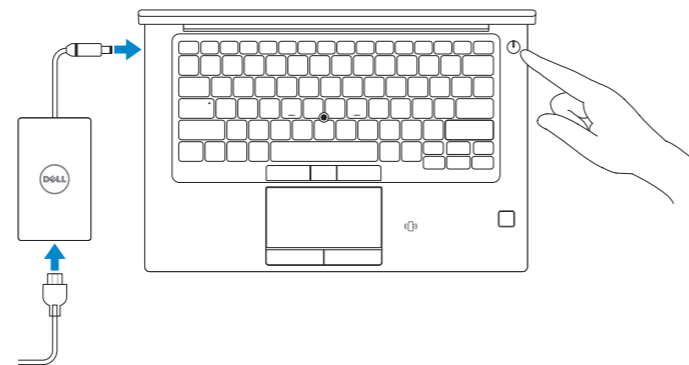

Latitude 7490

Quick Start Guide

Οδηγός γρήγορης έναρξης

Guia de início rápido

Краткое руководство по началу работы

מדריך הפעלה מהירה

1 Connect the power adapter and press the power button

Συνδέστε τον προσαρμογέα ισχύος και πιέστε το κουμπί λειτουργίας

Ligar o transformador e premir o botão de ligar/desligar

Подключите адаптер питания и нажмите кнопку питания

חבר את מתאם החשמל ולחץ על כפתור הפעלה

What's New

Τι νέο υπάρχει | O que há de novo

Новые возможности | מה חדש