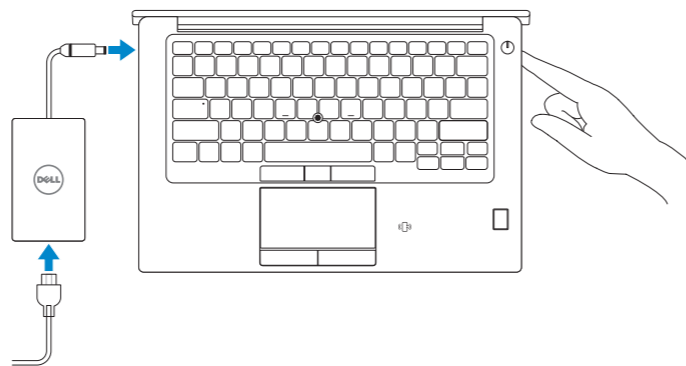

Latitude 7480

Quick Start Guide

Priručnik za brzi početak

Gyors üzembe helyezési útmutató

Краткое руководство по началу работы

Vodič za brz početak

1 Connect the power adapter and press the power button

Priključite adapter za napajanje i pritisnite gumb za uključivanje/isključivanje
Csatlakoztassa a tápadaptert és nyomja meg a bekapcsológombot
Подключите адаптер питания и нажмите кнопку питания
Povežite adapter za napajanje i pritisnite dugme za napajanje

2 Finish Windows 7 setup

Dovršite postavljanje sustava Windows 7 | Fejezzze be a Windows 7 telepítését | Завершите установку Windows 7 | Dovršite podešavanje Windowsa 7

Set a password for Windows

Postavite lozinku za Windows
Adjon meg jelszót a Windows-hoz
Установите пароль для Windows
Podesite lozinku za Windows