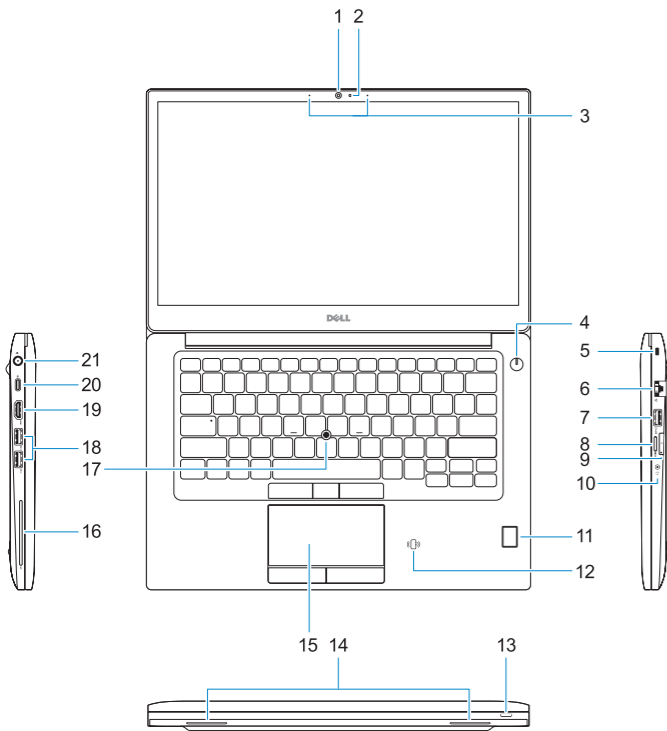

0X2HK9A00

© 2017 Dell Inc. or its subsidiaries.

© 2017 Microsoft Corporation.

2017-03

Features

Značajke | Jellemzők | Компоненты | Funkcije

- | | |
|-----------------------------------|---|
| 1. Camera | 12. NFC sensor (optional) |
| 2. Camera status light | 13. Status light |
| 3. Microphones | 14. Speakers |
| 4. Power button | 15. Touchpad |
| 5. Security cable slot | 16. Smartcard reader (optional) |
| 6. Network port | 17. Pointstick (optional) |
| 7. USB 3.0 port with PowerShare | 18. USB 3.0 ports |
| 8. microSD port | 19. HDMI port |
| 9. USIM port | 20. DisplayPort over USB Type-C (optional Thunderbolt™ 3) |
| 10. Headset port | 21. Power connector port |
| 11. Fingerprint reader (optional) | 22. Service tag label |

1. Kamera
2. Svjetlo statusa kamere
3. Mikrofoni
4. Gumb za uključivanje/isključivanje
5. Utor za sigurnosni kabel
6. Ulaz za priključak mreže
7. USB 3.0 priključak s PowerShare
8. microSD priključak
9. USIM priključak
10. Ulaz za slušalice
11. Čitač otiska prsta (dodatna oprema)