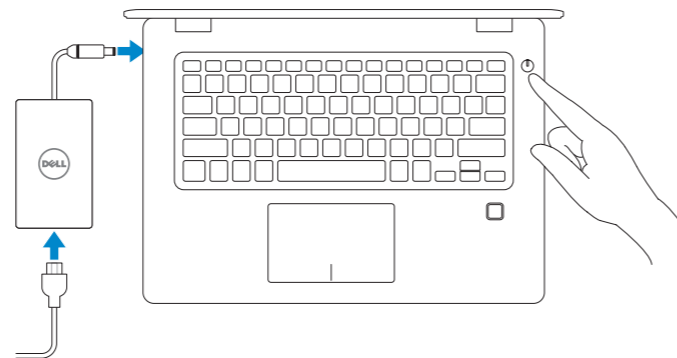

Latitude 3490

Quick Start Guide

Οδηγός γρήγορης έναρξης

Guia de início rápido

Краткое руководство по началу работы

מדריך הפעלה מהירה

1 Connect the power adapter and press the power button

Συνδέστε τον προσαρμογέα ισχύος και πιέστε το κουμπί λειτουργίας

Ligar o transformador e premir o botão de ligar/desligar

Подключите адаптер питания и нажмите кнопку питания

חבר את מתאם החשמל ולחץ על כפתור ההפעלה

What's New

Τι νέο υπάρχει | O que há de novo

Новые возможности | מה חדש

- Support Intel® latest 8th Gen Core™ i Quad Core™ processors
- USB Type-C with full Type-C Dell docking support
- Υποστήριξη των πιο πρόσφατων επεξεργαστών Intel® Core™ i Quad Core™ 8ης γενιάς
- USB Type-C με πλήρη υποστήριξη σταθμού σύνδεσης Dell Type-C
- Suporte de processadores Intel® Gen Core™ i Quad Core™ da mais recente 8.ª geração
- USB Tipo C com suporte de ancoragem total da Dell Tipo C
- Поддержка новейших четырехъядерных процессоров Intel® Core™ i 8-го поколения
- USB Type-C с полной поддержкой стыковочных модулей Dell с интерфейсом Type-C

• תמיכה במעבדי Intel® Core™ i Quad Core™ העדכניים ביותר מדור 8

• Dell USB Type-C עם תמיכה מלאה בעגינה של Type-C של Dell

Product support and manuals

Υποστήριξη προϊόντων και εγχειρίδια

Supporte do produto e manuais

Поддержка и руководства по продукту

תמיכה במוצר ומדריכים למשתמש

Contact Dell

Επικοινωνία με την Dell | Contactar a Dell

Обращение в Dell | Dell אל פנה

Regulatory and safety

Κανονισμοί και ασφάλεια | Regulamentos e segurança

Соответствие стандартам и требованиям безопасности

תקנות ובטיחות

Regulatory model

Κανονιστικό μοντέλο | Modelo regulamentar

Модель согласно нормативной документации | דגם תקינה

Regulatory type

Κανονιστικός τύπος | Tipo regulamentar

Тип согласно нормативной документации | סוג תקינה

Computer model

Μοντέλο υπολογιστή | Modelo do computador

Модель компьютера | דגם מחשב

[Dell.com/support](https://www.dell.com/support)

[Dell.com/support/manuals](https://www.dell.com/support/manuals)

[Dell.com/support/windows](https://www.dell.com/support/windows)

[Dell.com/contactdell](https://www.dell.com/contactdell)

[Dell.com/regulatory_compliance](https://www.dell.com/regulatory_compliance)

P89G

P89G001

Latitude 3490