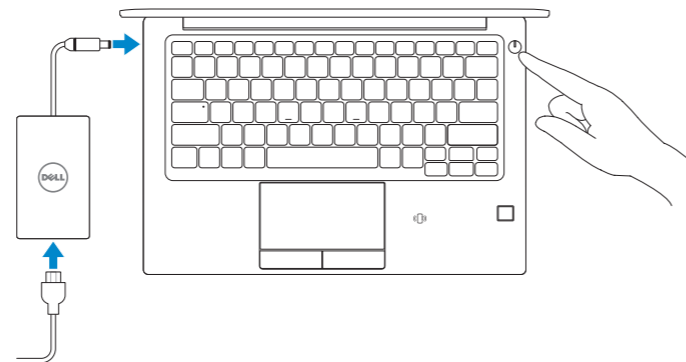

Latitude 7390

Quick Start Guide

Οδηγός γρήγορης έναρξης

Guia de início rápido

Краткое руководство по началу работы

מדריך הפעלה מהירה

1 Connect the power adapter and press the power button

Συνδέστε τον προσαρμογέα ισχύος και πιέστε το κουμπί λειτουργίας

Ligar o transformador e premir o botão de ligar/desligar

Подключите адаптер питания и нажмите кнопку питания

חבר את מתאם החשמל ולחץ על כפתור ההפעלה

What's New

Τι νέο υπάρχει | O que há de novo

Новые возможности | מה חדש