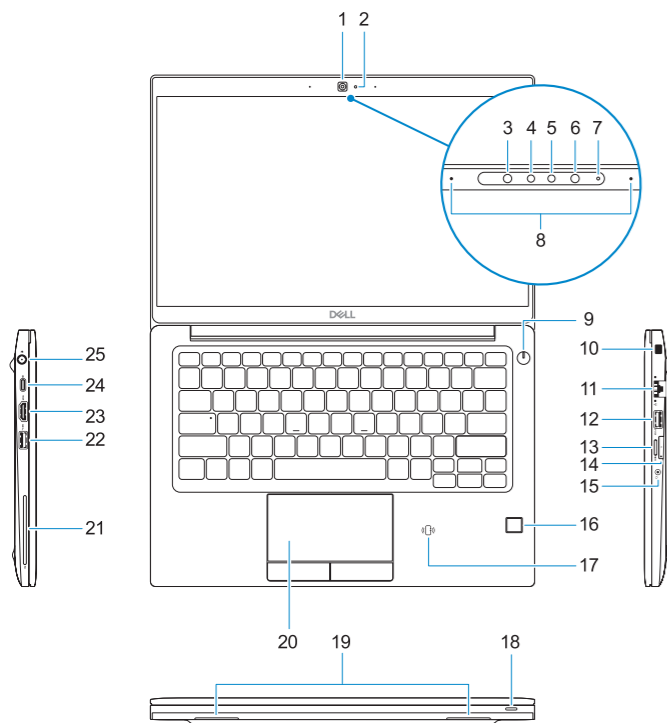

Latitude-7390

Features

Χαρακτηριστικά | Funcionalidades | Компоненты | תכונות

- 1. Camera
- 2. Camera status light
- 3. Infrared (IR) emitter (optional)
- 4. Infrared (IR) camera (optional)
- 5. Camera (optional)
- 6. Infrared (IR) emitter (optional)
- 7. Camera status light (optional)
- 8. Microphones
- 9. Power button
- 10. Noble Security Lock Slot
- 11. Network port
- 12. USB 3.1 Gen 1 port with PowerShare
- 13. microSD card slot
- 14. micro-SIM card slot (optional)
- 15. Headset port
- 16. Fingerprint reader (optional)
- 17. NFC sensor (optional)
- 18. Battery charge status light
- 19. Speakers
- 20. Touchpad
- 21. Smartcard reader (optional)
- 22. USB 3.1 Gen 1 port
- 23. HDMI port
- 24. DisplayPort over USB Type-C (optional Thunderbolt™ 3)
- 25. Power connector port
- 26. Service Tag label