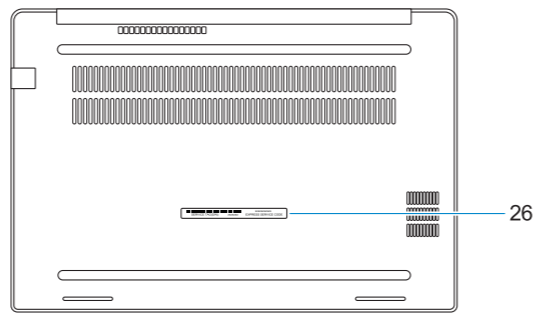

Latitude-7390

Features

Χαρακτηριστικά | Funcionalidades | Компоненты | תכונות

- 1. Camera
- 2. Camera status light
- 3. Infrared (IR) emitter (optional)
- 4. Infrared (IR) camera (optional)
- 5. Camera (optional)
- 6. Infrared (IR) emitter (optional)
- 7. Camera status light (optional)
- 8. Microphones
- 9. Power button
- 10. Noble Security Lock Slot
- 11. Network port
- 12. USB 3.1 Gen 1 port with PowerShare
- 13. microSD card slot
- 14. micro-SIM card slot (optional)
- 15. Headset port
- 16. Fingerprint reader (optional)
- 17. NFC sensor (optional)
- 18. Battery charge status light
- 19. Speakers
- 20. Touchpad
- 21. Smartcard reader (optional)
- 22. USB 3.1 Gen 1 port
- 23. HDMI port
- 24. DisplayPort over USB Type-C (optional Thunderbolt™ 3)
- 25. Power connector port
- 26. Service Tag label