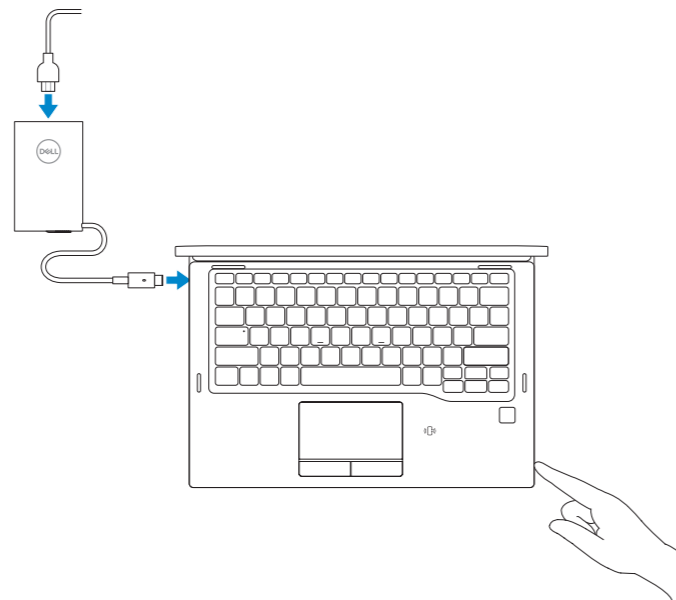

Latitude 7389

Quick Start Guide

Vejledning til hurtig start
Pikaopas
Hurtigstartveiledning
Snabbstartsguide

1 Connect the power adapter and press the power button

Tilslut strømadapteren, og tryk på tænd/sluk-knappen
Kytke verkkolaite ja paina virtapainiketta
Koble til strømadapteren, og trykk på strømknappen
Anslut nätadaptren och tryck på strömbrytaren

2 Finish Windows 10 setup

Afslut installation af Windows 10 | Suorita Windows 10:n asennus loppuun
Fullfør oppsett av Windows 10 | Slutför installationen av Windows 10

Connect to your network

Opret forbindelse til dit netværk
Muodosta yhteys verkkoon
Koble til nettverket
Anslut till ditt nätverk