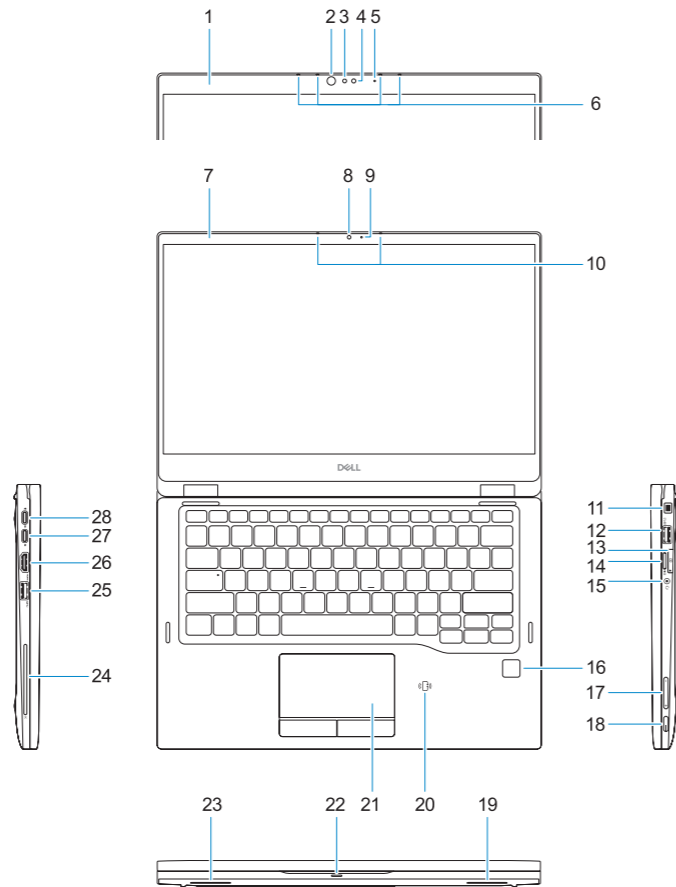

P29S001

Latitude 7389

Features

[Funktioner](#) | [Ominaisuudet](#) | [Funksjoner](#) | [Funktioner](#)

NOTE: The features may vary depending on the configuration you ordered.

1. Normal bezel
2. IR camera status light (optional)
3. IR camera (optional)
4. Camera (optional)
5. Camera status light (optional)
6. Microphones (optional)
7. Narrow bezel
8. Camera
9. Camera status light
10. Microphones
11. Noble Wedge lock slot
12. USB 3.1 Gen 1 port with PowerShare
13. uSIM card slot
14. microSD card slot
15. Headset port
16. Fingerprint reader (optional)
17. Volume buttons
18. Power button/Status light
19. Speaker
20. NFC sensor (optional)
21. Touchpad
22. Battery charge status light
23. Speaker
24. Smart card reader (optional)
25. USB 3.1 Gen 1 port
26. HDMI port
27. DisplayPort over USB Type-C
28. DisplayPort over USB Type-C
29. Service tag label