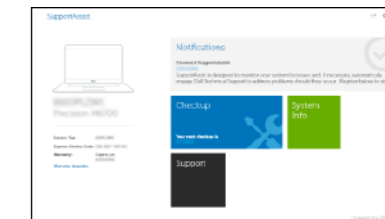

Locate Dell apps

Find Dell-apps | Paikanna Dell-sovellukset
Finn Dell-apper | Hitta Dell-appar

SupportAssist

Check and update your computer

Tjek og opdater din computer
Tarkista päivitysten saatavuus ja päivitä tietokone
Kontrollere og oppdater datamaskinen
Kontrollera och uppdatera din dator