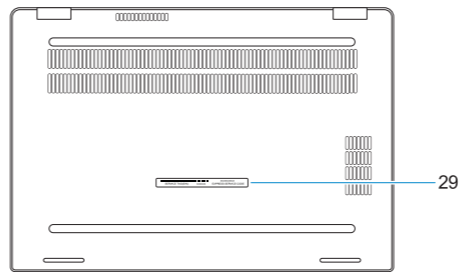

P29S001

Latitude 7389

Features

[Funktioner](#) | [Ominaisuudet](#) | [Funksjoner](#) | [Funktioner](#)

NOTE: The features may vary depending on the configuration you ordered.

1. Normal bezel
2. IR camera status light (optional)
3. IR camera (optional)
4. Camera (optional)
5. Camera status light (optional)
6. Microphones (optional)
7. Narrow bezel
8. Camera
9. Camera status light
10. Microphones
11. Noble Wedge lock slot
12. USB 3.1 Gen 1 port with PowerShare
13. uSIM card slot
14. microSD card slot
15. Headset port
16. Fingerprint reader (optional)
17. Volume buttons
18. Power button/Status light
19. Speaker
20. NFC sensor (optional)
21. Touchpad
22. Battery charge status light
23. Speaker
24. Smart card reader (optional)
25. USB 3.1 Gen 1 port
26. HDMI port
27. DisplayPort over USB Type-C
28. DisplayPort over USB Type-C
29. Service tag label

BEMÆRK: Funktionerne kan variere afhængigt af den bestilte konfiguration.

1. Normal facet
2. Statusindikator for IR-kamera (valgfrit tilbehør)
3. IR-kamera (valgfrit tilbehør)
4. Kamera (valgfrit tilbehør)
5. Kamerastatusindikator (valgfrit tilbehør)
6. Mikrofoner (valgfrit tilbehør)
7. Tynd facet
8. Kamera
9. Statusindikator for kamera
10. Mikrofoner
11. Noble Wedge-låseslot
12. USB 3.1 Gen 1-port med PowerShare
13. uSIM-kortslot
14. microSD-kortslot
15. Headset-port
16. Fingeraftrykslæser (valgfrit tilbehør)
17. Lydstyrkeknapper
18. Indikator for tænd/sluk-knap og status
19. Højtaler
20. NFC-sensor (valgfrit tilbehør)
21. Berøringsplade
22. Indikator for batteriopladningsstatus
23. Højtaler
24. Chipkortlæser (valgfrit tilbehør)
25. USB 3.1 Gen 1-port
26. HDMI-port
27. DisplayPort over USB Type-C
28. DisplayPort over USB Type-C
29. Servicemærke