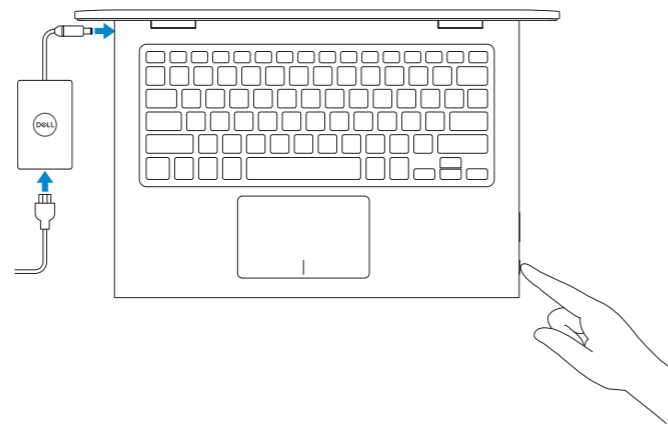

Latitude 3390 2-in-1

Quick Start Guide

Vejledning til hurtig start
Pikaopas
Hurtigstartveiledning
Snabbstartsguide

1 Connect the power adapter and press the power button

Tilslut strømadapteren, og tryk på tænd/sluk-knappen
Kytke verkkolaite ja paina virtapainiketta
Koble til strømadapteren og trykk på av/på-knappen
Anslut nätadaptern och tryck på strömbrytaren