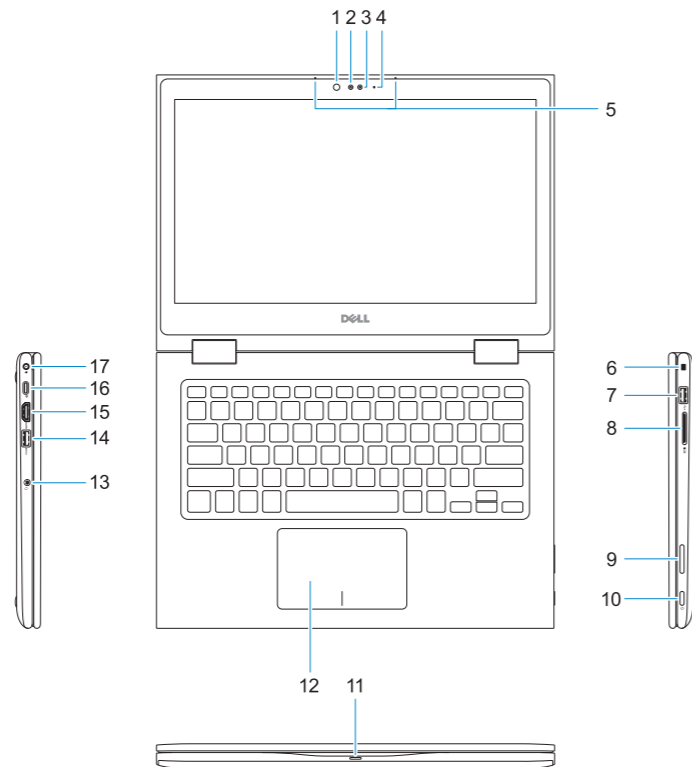

P69G

P69G001

Latitude 3390 2-in-1

Features

[Funktioner](#) | [Ominaisuudet](#) | [Funksjoner](#) | [Funktioner](#)

1. Infrared (IR) emitter
2. Infrared (IR) camera
3. Camera
4. Camera status light
5. Microphones
6. Security cable slot
7. USB 2.0 port
8. Media card reader
9. Volume control buttons
10. Power button
11. Power and battery status light/hard drive activity light
12. Touchpad
13. Headset port
14. USB 3.1 Gen 1 port with PowerShare
15. HDMI port
16. Display port over USB Type-C
17. Power connector port
18. Speakers
19. Service Tag label