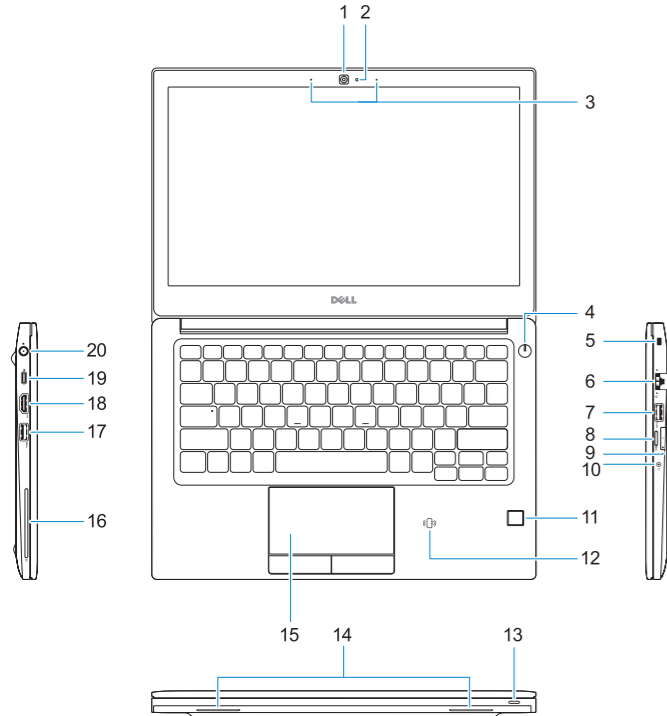

Regulatory model

Model regulatori | Modelo reglamentario | الموديل التنظيمي

P28S

Regulatory type

Jenis regulatori | Tipo reglamentario | النوع التنظيمي

P28S002

Computer model

Model komputer | Modelo del equipo | طراز جهاز الكمبيوتر

Latitude-7290

Features

Fitur | Características | الميزات

1. Kamera (opsional)
2. Lampu status kamera (opsional)
3. Mikrofon
4. Tombol Daya
5. Slot kabel pengaman
6. Port jaringan
7. Port USB 3.1 Dengan PowerShare
8. Slot kartu microSD
9. Slot kartu SIM mikro (opsional)
10. Port headset
11. Pembaca sidik jari (opsional)
12. Sensor NFC (opsional)
13. Lampu status
14. Speaker
15. Panel sentuh
16. Pembaca kartu pintar (opsional)
17. Port USB 3.1 Gen 1
18. Port HDMI
19. DisplayPort di atas USB Tipe-C (Thunderbolt™ 3 opsional)
20. Port konektor daya
21. Label Tag Servis