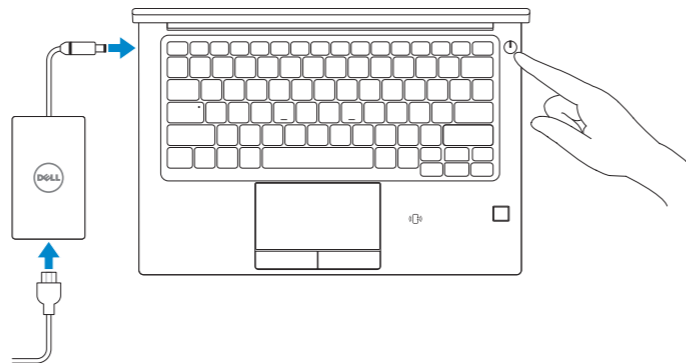

Latitude 7290

Quick Start Guide

Pedoman Panduan Cepat

Guía de inicio rápido

دليل بدء التشغيل السريع

1 Connect the power adapter and press the power button

Sambungkan adaptor daya dan tekan tombol daya

Conecte el adaptador de alimentación y presione el botón de encendido

قم بتوصيل مهبط التيار والضغظ على زر التشغيل

What's New

Apa yang Baru | Novedades | الميزات الجديدة

- Supports Intel 7th & 8th Gen processors
- Precision touchpad
- Supports up to 2400 MHz DDR4 memory with Intel 8th Gen processors

- Mendukung prosesor Intel Generasi ke-7 dan ke-8
- Panel sentuh presisi
- Mendukung hingga memori DDR4 2400 MHz dengan prosesor Intel Generasi Ke-8

- Compatibilidad con procesadores Intel de 7.ª y 8.ª generación
- Almohadilla de contacto de precisión
- Admite una memoria DDR4 con un máximo de 2400 MHz y procesadores Intel de 8.ª generación

• يدعم معالجات Intel من الجيلين السابع والثامن

• لوحة لمس دقيقة

• يدعم ذاكرة DDR4 بسرعة تصل إلى 2400 ميغاهرتز مع معالجات Intel من الجيل الثامن

Product support and manuals

Dukungan dan panduan produk
Manuales y soporte del producto
دعم المنتج والأدلة

[Dell.com/support](https://www.dell.com/support)

[Dell.com/support/manuals](https://www.dell.com/support/manuals)

[Dell.com/support/windows](https://www.dell.com/support/windows)

Contact Dell

Hubungi Dell | Póngase en contacto con Dell | الاتصال بـ Dell

[Dell.com/contactdell](https://www.dell.com/contactdell)

Regulatory and safety

Regulasi dan keselamatan | Información reglamentaria y de seguridad | ممارسات الأمان والممارسات التنظيمية

[Dell.com/regulatory_compliance](https://www.dell.com/regulatory_compliance)

Regulatory model

Model regulatori | Modelo reglamentario | الموديل التنظيمي

P28S

Regulatory type

Jenis regulatori | Tipo reglamentario | النوع التنظيمي

P28S002

Computer model

Model komputer | Modelo del equipo | طراز جهاز الكمبيوتر

Latitude-7290