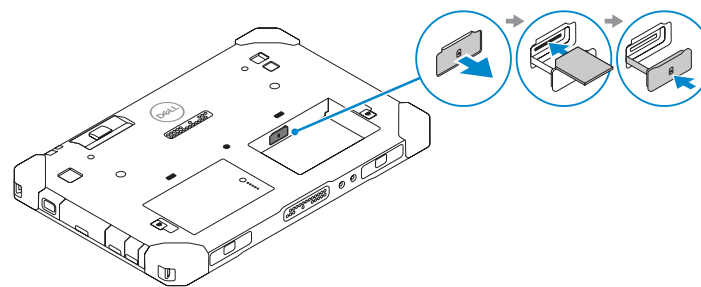

Latitude 7212

Rugged Extreme Tablet

Quick Start Guide

Vejledning til hurtig start

Pikaopas

Hurtigstartveiledning

Snabbstartsguide

1 Insert uSIM card (optional)

Isæt uSIM-kort (valgfrit tilbehør)

Asenna uSIM-kortti (valinnainen)

Sett inn uSIM-kort (tilleggsutstyr)

Sätt i uSIM-kort (tillval)

- NOTE:** Make sure the card is correctly aligned and is inserted all the way.
- BEMÆRK:** Sørg for, at kortet er justeret korrekt, og at det er sat helt ind.
- HUOM.** Varmista, että kortti on oikein päin ja työnnetään kokonaan sisään.
- MERK:** Kontroller at kortet er riktig innrettet, og at det er satt helt inn.
- ANMÄRKNING:** Kontrollera att kortet är rätt inriktat och insatt hela vägen.