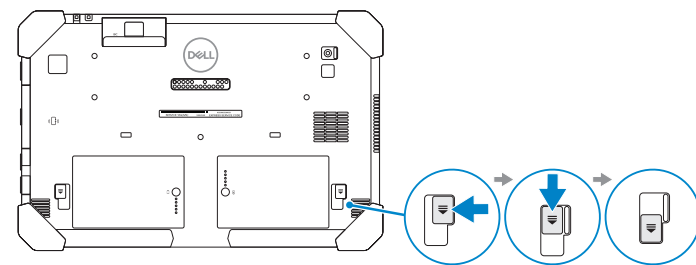

Latitude 7212

Rugged Extreme Tablet

Quick Start Guide

Vejledning til hurtig start

Pikaopas

Hurtigstartveiledning

Snabbstartsguide

1 Insert uSIM card (optional)

Isæt uSIM-kort (valgfrit tilbehør)

Asenna uSIM-kortti (valinnainen)

Sett inn uSIM-kort (tilleggsutstyr)

Sätt i uSIM-kort (tillval)

- NOTE:** Make sure the card is correctly aligned and is inserted all the way.
- BEMÆRK:** Sørg for, at kortet er justeret korrekt, og at det er sat helt ind.
- HUOM.** Varmista, että kortti on oikein päin ja työnnetään kokonaan sisään.
- MERK:** Kontroller at kortet er riktig innrettet, og at det er satt helt inn.
- ANMÄRKNING:** Kontrollera att kortet är rätt inriktat och insatt hela vägen.