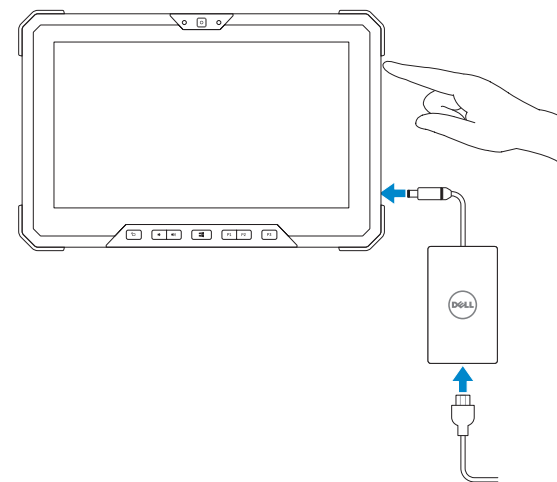

Isæt uSIM-kort (valgfrit tilbehør)

Asenna uSIM-kortti (valinnainen)

Sett inn uSIM-kort (tilleggsutstyr)

Sätt i uSIM-kort (tillval)

- NOTE:** Make sure the card is correctly aligned and is inserted all the way.
- BEMÆRK:** Sørg for, at kortet er justeret korrekt, og at det er sat helt ind.
- HUOM.** Varmista, että kortti on oikein päin ja työnnetään kokonaan sisään.
- MERK:** Kontroller at kortet er riktig innrettet, og at det er satt helt inn.
- ANMÄRKNING:** Kontrollera att kortet är rätt inriktat och insatt hela vägen.

2 Connect the power adapter and press the power button

Tiisluut strömadapteren, og tryk på tænd/sluk-knappen

Kytke verkkolaite ja paina virtapainiketta

Koble til strømadapteren, og trykk på strømknappen

Anslut nätadaptern och tryck på strömbrytaren

NOTE: *To setup and configure Rugged Control Center (RCC) with the tablet, see the documentation available at [Dell.com/support/manuals](https://www.dell.com/support/manuals)

1. Mikrofon
2. Statusindikator for kamera
3. Kamera
4. Kameraluukerkontakt
5. Omgivelseslyssensor
6. Sikkerhedskortlæser
7. Slot til berøringspennens snor
8. Berøringspen
9. Tænd/sluk-knap
10. Headset-port
11. MicroSD-kortlæser
12. USB 3.1 Gen 1-port med PowerShare
13. DisplayPort med PowerShare over USB Type-C
14. Micro-serieport
15. Strømtikport
16. Brugerprogrammerbar knap 3*
17. Brugerprogrammerbar knap 2*
18. Brugerprogrammerbar knap 1*
19. Pogo-pins til docking
20. Windows-knap
21. Lydstyrkeknap
22. Stik til passthrough for radioantenne
23. Låseknapp til skærmrotation
24. Dock-styråbninger
25. Slot til sikkerhedskabel
26. QuadCool-udgangsbleser
27. Mikrofon
28. Kontaktfri chipkortlæser
29. Fingertrykklæser
30. Bagerste kamera
31. Kameraluukerkontakt
32. Blitzlinse på kamera
33. Ekspansionsmodul pogo-pins
34. Servicemærke
35. QuadCool-indtagsblæser
36. uSIM-slot (fjern batteri for at få adgang)
37. Batterifrigørelseslås
38. Indikator for batterilevetid
39. Batteri