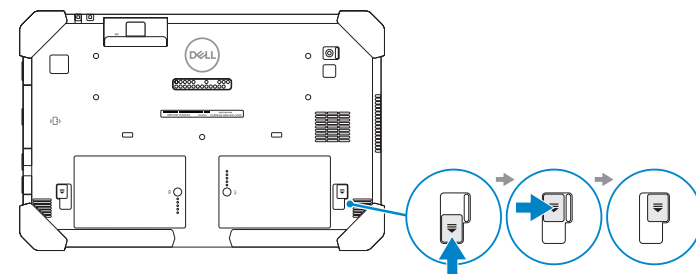

Latitude 7212

Rugged Extreme Tablet

Quick Start Guide

Vejledning til hurtig start

Pikaopas

Hurtigstartveiledning

Snabbstartsguide

1 Insert uSIM card (optional)

Isæt uSIM-kort (valgfrit tilbehør)

Asenna uSIM-kortti (valinnainen)

Sett inn uSIM-kort (tilleggsutstyr)

Sätt i uSIM-kort (tillval)

- NOTE:** Make sure the card is correctly aligned and is inserted all the way.
- BEMÆRK:** Sørg for, at kortet er justeret korrekt, og at det er sat helt ind.
- HUOM.** Varmista, että kortti on oikein päin ja työnnetään kokonaan sisään.
- MERK:** Kontroller at kortet er riktig innrettet, og at det er satt helt inn.
- ANMÄRKNING:** Kontrollera att kortet är rätt inriktat och insatt hela vägen.