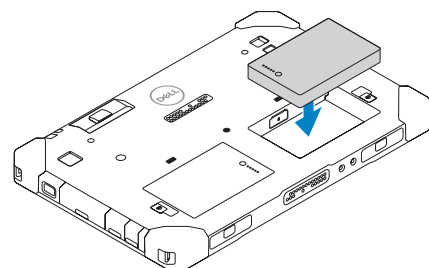

Latitude 7212

Rugged Extreme Tablet

Quick Start Guide

Vejledning til hurtig start

Pikaopas

Hurtigstartveiledning

Snabbstartsguide

1 Insert uSIM card (optional)

Isæt uSIM-kort (valgfrit tilbehør)

Asenna uSIM-kortti (valinnainen)

Sett inn uSIM-kort (tilleggsutstyr)

Sätt i uSIM-kort (tillval)

- NOTE:** Make sure the card is correctly aligned and is inserted all the way.
- BEMÆRK:** Sørg for, at kortet er justeret korrekt, og at det er sat helt ind.
- HUOM.** Varmista, että kortti on oikein päin ja työnnetään kokonaan sisään.
- MERK:** Kontroller at kortet er riktig innrettet, og at det er satt helt inn.
- ANMÄRKNING:** Kontrollera att kortet är rätt inriktat och insatt hela vägen.