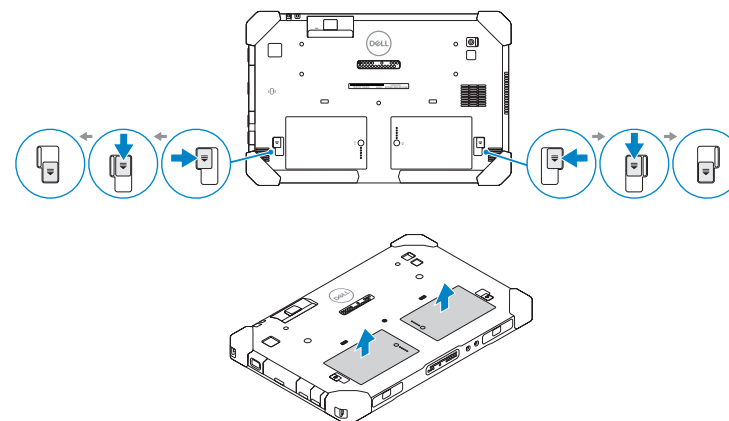

Removing Battery

Sådan fjernes batteri | Akun irrottaminen

Ta ut batteriet | Ta bort batteriet

1. **NOTE:** The Rugged Control Center software for your Rugged Tablet is available at [Dell.com/support](https://www.dell.com/support).
2. **BEMÆRK:** Du kan downloade Rugged Control Center-softwaren til din Rugged Tablet på [Dell.com/support](https://www.dell.com/support).
3. **HUOMAUTUS:** Rugged Control Center -ohjelmisto on saatavilla Rugged-tablettiisi osoitteessa [Dell.com/support](https://www.dell.com/support).
4. **Merk:** Rugged Control Center-programvare for Rugged-nettbrettet er tilgjengelig på [Dell.com/support](https://www.dell.com/support).
5. **ANMÄRKNING:** Rugged Control Center-programvaran för Rugged-surfplattan finns tillgänglig på [support.dell.com](https://www.dell.com/support).

Tablet Computer Intended Use Orientation:

The tablet computer screen-side held against the user's body is not a Dell-specified usable orientation of a tablet. Please keep the tablet computer's "screen-side" at 15 mm (0.59 inches) or greater distance from the user's body under all circumstances when a transmitter is active. The other 5 sides of the product are a Dell specified usable orientation of a tablet and can be used in close contact to the user's body.

1. **NOTE:** Your Dell Rugged Tablet is designed to prevent damage due to dust or dirt entering the QuadCool intake vent. It is however recommended to keep QuadCool vents clean and unobstructed for optimal performance.
2. **BEMÆRK:** Din Dell Rugged Tablet er designet til at forhindre skader forårsaget af støv eller smuds fra QuadCool-indtagsblæseren. Det anbefales at holde QuadCool-blæsere rene uden forhindringer for at opnå optimal ydeevne.
3. **HUOMAUTUS:** Dell Rugged -tablettiisi on suunniteltu estämään QuadCool-tuulettimen kautta sisään tulevan pölyn tai lian aiheuttamia vaurioita. Parhaan suorituskyvyn takaamiseksi on kuitenkin suositeltavaa pitää QuadCool-tuulettimen aukot puhtaina ja vapaina esteistä.
4. **Merk:** Dell Rugged-nettbrettet er utviklet for å forhindre skadet som forårsakes av at støv eller smuss kommer inn i QuadCool-inntaksventilen. Det anbefales imidlertid å holde QuadCool-ventilene rene og fri for hindringer for best mulig ytelse.
5. **ANMÄRKNING:** Din Dell Rugged-surfplatta är utformad för att förhindra skador på grund av damm eller smuts som kommer in i QuadCool-ventilationen. Vi rekommenderar att hålla QuadCool-ventilationen ren och utan blockeringar för optimal prestanda.