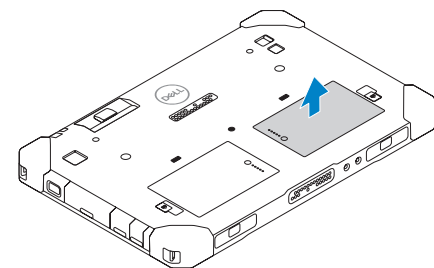

Latitude 7212

Rugged Extreme Tablet

Quick Start Guide

Vejledning til hurtig start

Pikaopas

Hurtigstartveiledning

Snabbstartsguide

1 Insert uSIM card (optional)

Isæt uSIM-kort (valgfrit tilbehør)

Asenna uSIM-kortti (valinnainen)

Sett inn uSIM-kort (tilleggsutstyr)

Sätt i uSIM-kort (tillval)

- NOTE:** Make sure the card is correctly aligned and is inserted all the way.
- BEMÆRK:** Sørg for, at kortet er justeret korrekt, og at det er sat helt ind.
- HUOM.** Varmista, että kortti on oikein päin ja työnnetään kokonaan sisään.
- MERK:** Kontroller at kortet er riktig innrettet, og at det er satt helt inn.
- ANMÄRKNING:** Kontrollera att kortet är rätt inriktat och insatt hela vägen.

2 Connect the power adapter and press the power button

Tiisluut strömadapteren, og tryk på tænd/sluk-knappen

Kytke verkkolaite ja paina virtapainiketta

Koble til strømadapteren, og trykk på strømknappen

Anslut nätadaptern och tryck på strömbrytaren