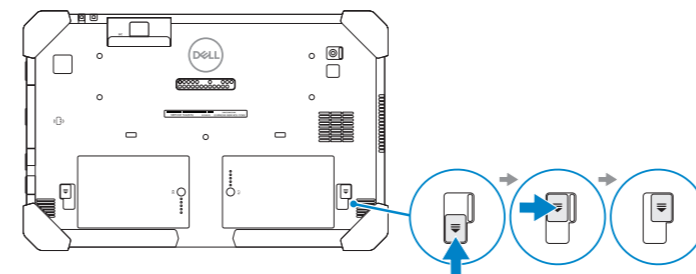

Latitude 7212

Rugged Extreme Tablet

Quick Start Guide

Vejledning til hurtig start

Pikaopas

Hurtigstartveiledning

Snabbstartsguide

1 Insert uSIM card (optional)

Isæt uSIM-kort (valgfrit tilbehør)

Asenna uSIM-kortti (valinnainen)

Sett inn uSIM-kort (tilleggsutstyr)

Sätt i uSIM-kort (tillval)

- NOTE:** Make sure the card is correctly aligned and is inserted all the way.
- BEMÆRK:** Sørg for, at kortet er justeret korrekt, og at det er sat helt ind.
- HUOM.** Varmista, että kortti on oikein päin ja työnnetään kokonaan sisään.
- MERK:** Kontroller at kortet er rigtig innrettet, og at det er satt helt inn.
- ANMÄRKNING:** Kontrollera att kortet är rätt inriktat och insatt hela vägen.