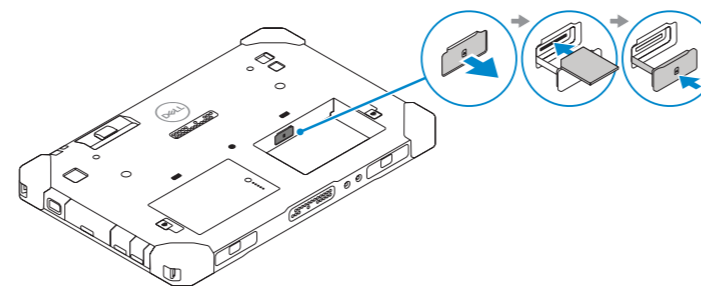

Latitude 7212

Rugged Extreme Tablet

Quick Start Guide

Vejledning til hurtig start

Pikaopas

Hurtigstartveiledning

Snabbstartsguide

1 Insert uSIM card (optional)

Isæt uSIM-kort (valgfrit tilbehør)

Asenna uSIM-kortti (valinnainen)

Sett inn uSIM-kort (tilleggsutstyr)

Sätt i uSIM-kort (tillval)

- NOTE:** Make sure the card is correctly aligned and is inserted all the way.
- BEMÆRK:** Sørg for, at kortet er justeret korrekt, og at det er sat helt ind.
- HUOM.** Varmista, että kortti on oikein päin ja työnnetään kokonaan sisään.
- MERK:** Kontroller at kortet er rigtig innrettet, og at det er satt helt inn.
- ANMÄRKNING:** Kontrollera att kortet är rätt inriktat och insatt hela vägen.

2 Connect the power adapter and press the power button

Tiislut strømadapteren, og tryk på tænd/sluk-knappen

Kytke verkkolaite ja paina virtapainiketta

Koble til strømadapteren, og trykk på strømknappen

Anslut nätadaptern och tryck på strömbrytaren