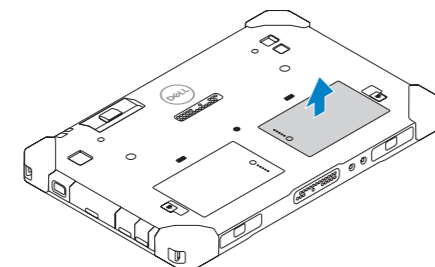

Latitude 7212

Rugged Extreme Tablet

Quick Start Guide

Vejledning til hurtig start

Pikaopas

Hurtigstartveiledning

Snabbstartsguide

1 Insert uSIM card (optional)

Isæt uSIM-kort (valgfrit tilbehør)

Asenna uSIM-kortti (valinnainen)

Sett inn uSIM-kort (tilleggsutstyr)

Sätt i uSIM-kort (tillval)

- NOTE:** Make sure the card is correctly aligned and is inserted all the way.
- BEMÆRK:** Sørg for, at kortet er justeret korrekt, og at det er sat helt ind.
- HUOM.** Varmista, että kortti on oikein päin ja työnnetään kokonaan sisään.
- MERK:** Kontroller at kortet er rigtig innrettet, og at det er satt helt inn.
- ANMÄRKNING:** Kontrollera att kortet är rätt inriktat och insatt hela vägen.