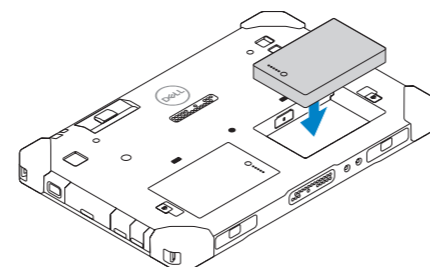

Latitude 7212

Rugged Extreme Tablet

Quick Start Guide

Vejledning til hurtig start

Pikaopas

Hurtigstartveiledning

Snabbstartsguide

1 Insert uSIM card (optional)

Isæt uSIM-kort (valgfrit tilbehør)

Asenna uSIM-kortti (valinnainen)

Sett inn uSIM-kort (tilleggsutstyr)

Sätt i uSIM-kort (tillval)

- NOTE:** Make sure the card is correctly aligned and is inserted all the way.
- BEMÆRK:** Sørg for, at kortet er justeret korrekt, og at det er sat helt ind.
- HUOM.** Varmista, että kortti on oikein päin ja työnnetään kokonaan sisään.
- MERK:** Kontroller at kortet er rigtig innrettet, og at det er satt helt inn.
- ANMÄRKNING:** Kontrollera att kortet är rätt inriktat och insatt hela vägen.