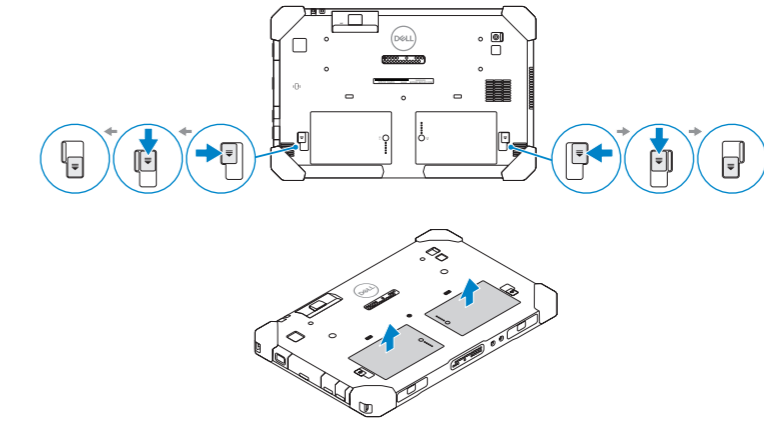

Removing Battery

Sådan fjernes batteri | Akun irrottaminen

Ta ut batteriet | Ta bort batteriet

NOTE: The Rugged Control Center software for your Rugged Tablet is available at [Dell.com/support](https://www.dell.com/support).
BEMÆRK: Du kan downloade Rugged Control Center-softwaren til din Rugged Tablet på [Dell.com/support](https://www.dell.com/support).
HUOMAUTUS: Rugged Control Center -ohjelmisto on saatavilla Rugged-tablettiisi osoitteessa [Dell.com/support](https://www.dell.com/support).
Merk: Rugged Control Center-programvare for Rugged-nettbrettet er tilgjengelig på [Dell.com/support](https://www.dell.com/support).
ANMÄRKNING: Rugged Control Center-programvaran för Rugged-surfplattan finns tillgänglig på [support.dell.com](https://www.dell.com/support).

Tablet Computer Intended Use Orientation:
The tablet computer screen-side held against the user's body is not a Dell-specified usable orientation of a tablet. Please keep the tablet computer's "screen-side" at 15 mm (0.59 inches) or greater distance from the user's body under all circumstances when a transmitter is active. The other 5 sides of the product are a Dell specified usable orientation of a tablet and can be used in close contact to the user's body.

NOTE: Your Dell Rugged Tablet is designed to prevent damage due to dust or dirt entering the QuadCool intake vent. It is however recommended to keep QuadCool vents clean and unobstructed for optimal performance.
BEMÆRK: Din Dell Rugged Tablet er designet til at forhindre skader forårsaget af støv eller smuds fra QuadCool-indtagsblæseren. Det anbefales at holde QuadCool-blæsere rene uden forhindringer for at opnå optimal ydeevne.
HUOMAUTUS: Dell Rugged -tablettiisi on suunniteltu estämään QuadCool-tuulettimen kautta sisään tulevan pölyn tai lian aiheuttamia vaurioita. Parhaan suorituskyvyn takaamiseksi on kuitenkin suositeltavaa pitää QuadCool-tuulettimen aukot puhtaina ja vapaina esteistä.
Merk: Dell Rugged-nettbrettet er utviklet for å forhindre skadet som forårsakes av at støv eller smuss kommer inn i QuadCool-inntaksventilen. Det anbefales imidlertid å holde QuadCool-ventilene rene og fri for hindringer for best mulig ytelse.
ANMÄRKNING: Din Dell Rugged-surfplatta är utformad för att förhindra skador på grund av damm eller smuts som kommer in i QuadCool-ventilationen. Vi rekommenderar att hålla QuadCool-ventilationen ren och utan blockeringar för optimal prestanda.