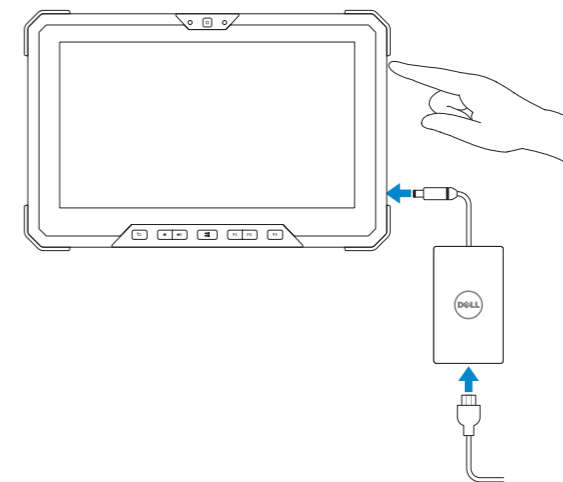

Isæt uSIM-kort (valgfrit tilbehør)

Asenna uSIM-kortti (valinnainen)

Sett inn uSIM-kort (tilleggsutstyr)

Sätt i uSIM-kort (tillval)

- NOTE:** Make sure the card is correctly aligned and is inserted all the way.
- BEMÆRK:** Sørg for, at kortet er justeret korrekt, og at det er sat helt ind.
- HUOM.** Varmista, että kortti on oikein päin ja työnnetään kokonaan sisään.
- MERK:** Kontroller at kortet er rigtig innrettet, og at det er satt helt inn.
- ANMÄRKNING:** Kontrollera att kortet är rätt inriktat och insatt hela vägen.

2 Connect the power adapter and press the power button

Tiislut strømadapteren, og tryk på tænd/sluk-knappen

Kytke verkkolaite ja paina virtapainiketta

Koble til strømadapteren, og trykk på strømknappen

Anslut nätadaptern och tryck på strömbrytaren

NOTE: *To setup and configure Rugged Control Center (RCC) with the tablet, see the documentation available at [Dell.com/support/manuals](https://www.dell.com/support/manuals)

1. Mikrofon
2. Statusindikator for kamera
3. Kamera
4. Kameraluukerkontakt
5. Omgivelseslyssensor
6. Sikkerhedskortlæser
7. Slot til berøringspennens snor
8. Berøringspen
9. Tænd/sluk-knap
10. Headset-port
11. microSD-kortlæser
12. USB 3.1 Gen 1-port med PowerShare
13. DisplayPort med PowerShare over USB Type-C
14. Micro-serielport
15. Strømtikport
16. Brugerprogrammerbar knap 3*
17. Brugerprogrammerbar knap 2*
18. Brugerprogrammerbar knap 1*
19. Pogo-pins til docking
20. Windows-knap
21. Lydstyrkeknap
22. Stik til passthrough for radioantenne
23. Låseknapp til skærmrotation
24. Dock-styråbninger
25. Slot til sikkerhedskabel
26. QuadCool-udgangsbleser
27. Mikrofon
28. Kontaktfri chipkortlæser
29. Fingeraftrykslæser
30. Bagerste kamera
31. Kameraluukerkontakt
32. Blitzlinse på kamera
33. Ekspansionsmodul pogo-pins
34. Servicemærke
35. QuadCool-indtagsblæser
36. uSIM-slot (fjern batteri for at få adgang)
37. Batterifrigørelseslås
38. Indikator for batterilevetid
39. Batteri