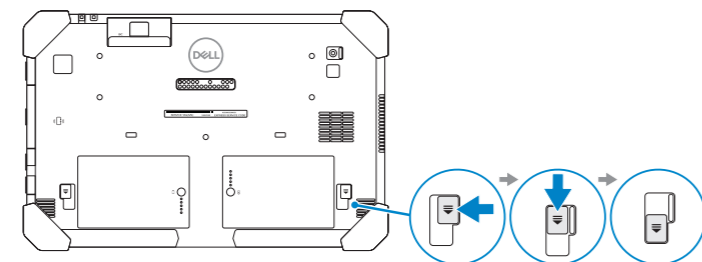

Latitude 7212

Rugged Extreme Tablet

Quick Start Guide

Vejledning til hurtig start

Pikaopas

Hurtigstartveiledning

Snabbstartsguide

1 Insert uSIM card (optional)

Isæt uSIM-kort (valgfrit tilbehør)

Asenna uSIM-kortti (valinnainen)

Sett inn uSIM-kort (tilleggsutstyr)

Sätt i uSIM-kort (tillval)

- NOTE:** Make sure the card is correctly aligned and is inserted all the way.
- BEMÆRK:** Sørg for, at kortet er justeret korrekt, og at det er sat helt ind.
- HUOM.** Varmista, että kortti on oikein päin ja työnnetään kokonaan sisään.
- MERK:** Kontroller at kortet er rigtig innrettet, og at det er satt helt inn.
- ANMÄRKNING:** Kontrollera att kortet är rätt inriktat och insatt hela vägen.