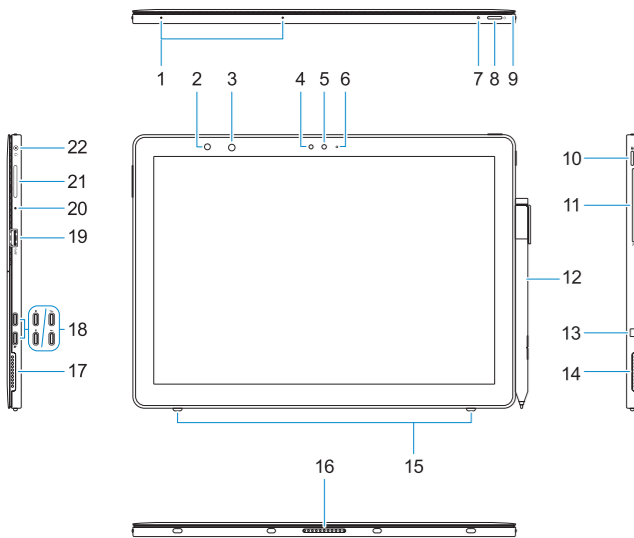

Μodelь компьютера | דגם מחשב

Latitude 5290 2-in-1

Features

Χαρακτηριστικά | Funcionalidades | Χαρακτηριστικοί | תכונות

1. Microphones
2. IR emitter (optional)
3. IR camera (optional)
4. Ambient light sensor
5. Front camera
6. Front camera status light
7. Battery charge LED
8. Power button
9. Tether pin for stylus lanyard
10. Windows home button
11. Smart card reader (optional)
12. Active Pen (sold separately)
13. Noble Wedge lock slot
14. Speaker
15. Kickstand auto-release pegs
16. Pogo pins
17. Speaker
18. Display Port over USB Type-C charging port/Thunderbolt™ 3 (optional)
19. USB 3.1 Gen 1 port
20. Microphone
21. Volume up/down button
22. Headset/microphone combo jack
23. Touch fingerprint reader (optional)
24. NFC (optional)
25. Rear microphone
26. Rear camera
27. microSD card slot (under kickstand)
28. optional micro-SIM card slot (under kickstand)
29. Kickstand