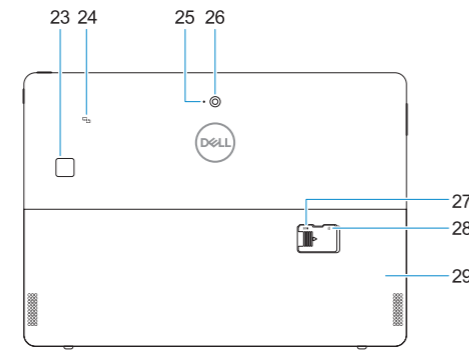

דגם תקינה

T17G

Regulatory type

Κανονιστικός τύπος | Tipo regulamentar | Тип согласно нормативной документации

סוג תקינה

T17G002

Computer model

Μοντέλο υπολογιστή | Modelo do computador

Μodelь компьютера | דגם מחשב

Latitude 5290 2-in-1

Features

Χαρακτηριστικά | Funcionalidades | Χαρακτηριστικοί | תכונות

1. Microphones
2. IR emitter (optional)
3. IR camera (optional)
4. Ambient light sensor
5. Front camera
6. Front camera status light
7. Battery charge LED
8. Power button
9. Tether pin for stylus lanyard
10. Windows home button
11. Smart card reader (optional)
12. Active Pen (sold separately)
13. Noble Wedge lock slot
14. Speaker
15. Kickstand auto-release pegs
16. Pogo pins
17. Speaker
18. Display Port over USB Type-C charging port/Thunderbolt™ 3 (optional)
19. USB 3.1 Gen 1 port
20. Microphone
21. Volume up/down button
22. Headset/microphone combo jack
23. Touch fingerprint reader (optional)
24. NFC (optional)
25. Rear microphone
26. Rear camera
27. microSD card slot (under kickstand)
28. optional micro-SIM card slot (under kickstand)
29. Kickstand