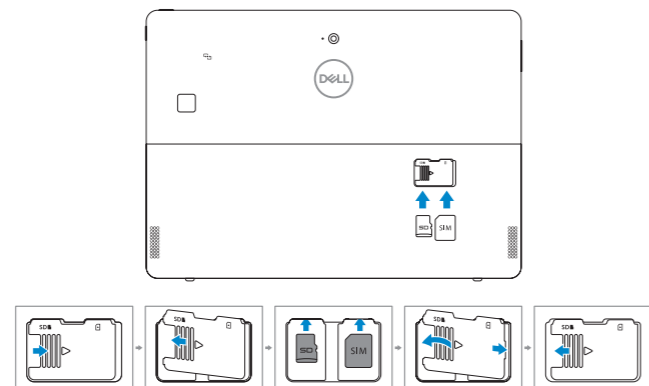

Latitude 5290 2-in-1

Quick Start Guide

Οδηγός γρήγορης έναρξης

Guia de início rápido

Краткое руководство по началу работы

מדריך הפעלה מהירה

1 Insert micro-SIM card (optional) and microSD card (sold separately)

Εισαγάγετε την κάρτα micro-SIM (προαιρετική) και την κάρτα microSD (πωλείται ξεχωριστά)

Introduza o cartão micro SIM (opcional) e o cartão microSD (vendido em separado)

Вставьте карту Micro-SIM (опционально) и карту MicroSD (приобретается отдельно)

הכנס כרטיס micro-SIM (אופציונלי) וכרטיס microSD (נמכר בנפרד)

NOTE: Ensure the card is correctly aligned and is inserted all the way.

ΣΗΜΕΙΩΣΗ: Φροντίστε να ευθυγραμμίσετε σωστά την κάρτα και να την εισαγάγετε στην υποδοχή της ως το τέρμα.

NOTA: Certifique-se de que o cartão está alinhado corretamente e que está inserido totalmente.

ПРИМЕЧАНИЕ: Убедитесь в том, что карта расположена правильно и вставлена полностью.
הערה: ודא שהכרטיס מיושר כהלכה ומוכנס עד הסוף.

2 Connect the power adapter and press the power button

Συνδέστε τον προσαρμογέα ισχύος και πιέστε το κουμπί λειτουργίας

Ligar o transformador e premir o botão de ligar/desligar

Подключите адаптер питания и нажмите кнопку питания

חבר את מתאם החשמל ולחץ על כפתור ההפעלה