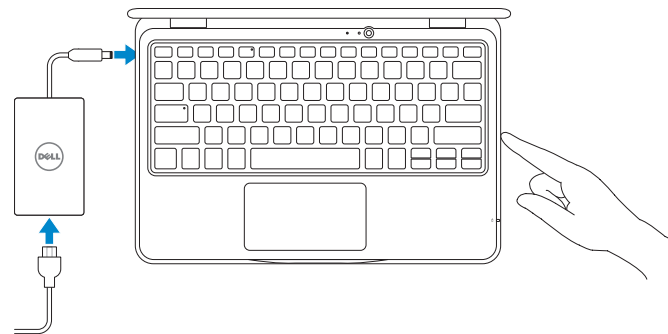

Latitude 3190 2-in-1

Quick Start Guide

Vejledning til hurtig start
Pikaopas
Hurtigstartveiledning
Snabbstartsguide

1 Connect the power adapter and press the power button

Tilslut strømadapteren, og tryk på tænd/sluk-knappen
Kytke verkkolaite ja paina virtapainiketta
Koble til strømadapteren og trykk på av/på-knappen
Anslut nätadaptern och tryck på strömbrytaren