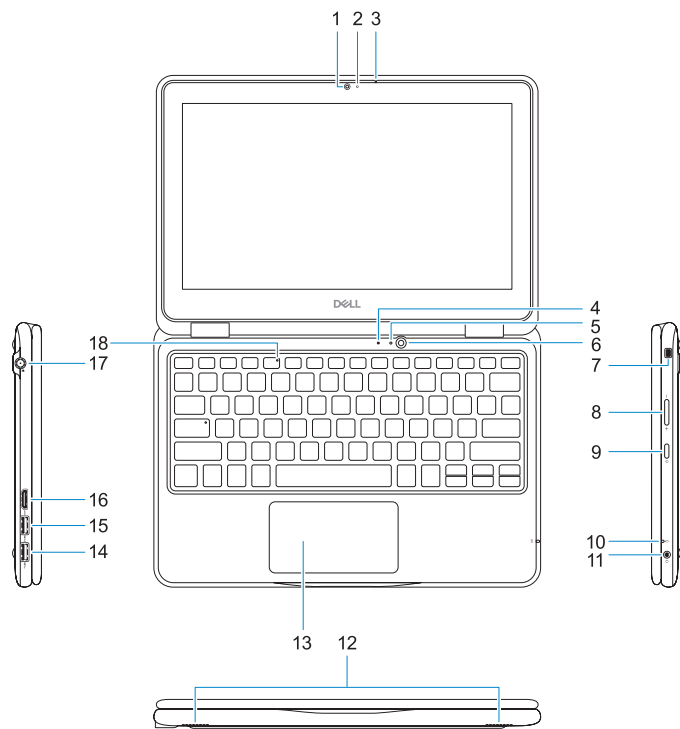

P26T

P26T003

Latitude 3190 2-in-1

Features

[Funktioner](#) | [Ominaisuudet](#) | [Funksjoner](#) | [Funktioner](#)

1. Camera
2. Camera status light
3. Microphone
4. World-facing microphone
5. World-facing camera status light
6. World-facing camera
7. Noble Wedge lock slot
8. Volume control button
9. Power button
10. Battery status light
11. Universal audio jack
12. Speakers
13. Touchpad
14. USB 3.1 Gen 1 port
15. USB 3.1 Gen 1 port with PowerShare