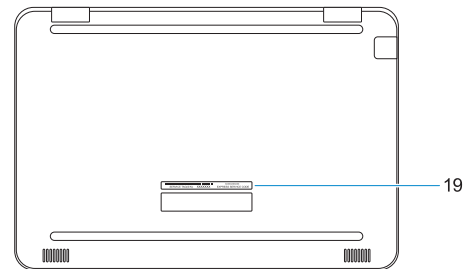

1. Kamera
2. Statusindikator for kamera
3. Mikrofon
4. Fremadvendt mikrofon
5. Fremadvendt kamera med statusindikator
6. Fremadvendt kamera
7. Noble Wedge-låseslot
8. Lydstyrkeknapp
9. Tænd/sluk-knap
10. Batteristatusindikator
11. Universelt audio-jackstik
12. Højtalere
13. Berøringsplade
14. USB 3.1 Gen 1-port

15. USB 3.1 Gen 1-port med PowerShare
16. HDMI-port
17. Strømsstikport
18. Indikator for mikrofonstatus
19. Servicemærke

1. Kamera
2. Kameran tilavalo
3. Mikrofoni
4. Ulospäin osoittava mikrofoni
5. Ulospäin osoittavan kameran tilavalo
6. Ulospäin osoittava kamera
7. Noble-lukkopaikka
8. Äänenvoimakkuuspainike
9. Virtapainike
10. Akun tilavalo
11. Yleisaudioliitin
12. Kaiuttimet
13. Kosketuslevy
14. USB 3.1 Gen 1 -portti
15. USB 3.1 Gen 1 -portti, jossa PowerShare

16. HDMI-portti
17. Virtaliitäntä
18. Mikrofonin tilan merkivalo
19. Huoltomerkkitarra

1. Kamera
2. Statuslys for kamera
3. Mikrofon
4. Forovervendt mikrofon
5. Forovervendt statuslys for kamera
6. Forovervendt kamera
7. Noble Wedge-låsspor
8. Volumknapp
9. Av/på-knapp
10. Batteristatuslys
11. Universell lydkontakt
12. Høytalere
13. Styreplate
14. USB 3.1 Gen 1-port

15. USB 3.1 Gen 1-port med PowerShare
16. HDMI-port
17. Strømkontaktport
18. Statuslampe for mikrofon
19. Etikett med servicemærke

1. Kamera
2. Statuslampe för kamera
3. Mikrofon
4. Mikrofon mot omvärlden
5. Kamerastatuslampe mot omvärlden
6. Kamera mot omvärlden
7. Plats för Noble-killås
8. Volymknapp
9. Strömbrytare
10. Batteriindikator
11. Universellt ljuduttag
12. Högtalare
13. Pekskiva
14. USB 3.1-port Gen 1
15. USB 3.1-port Gen 1 med PowerShare