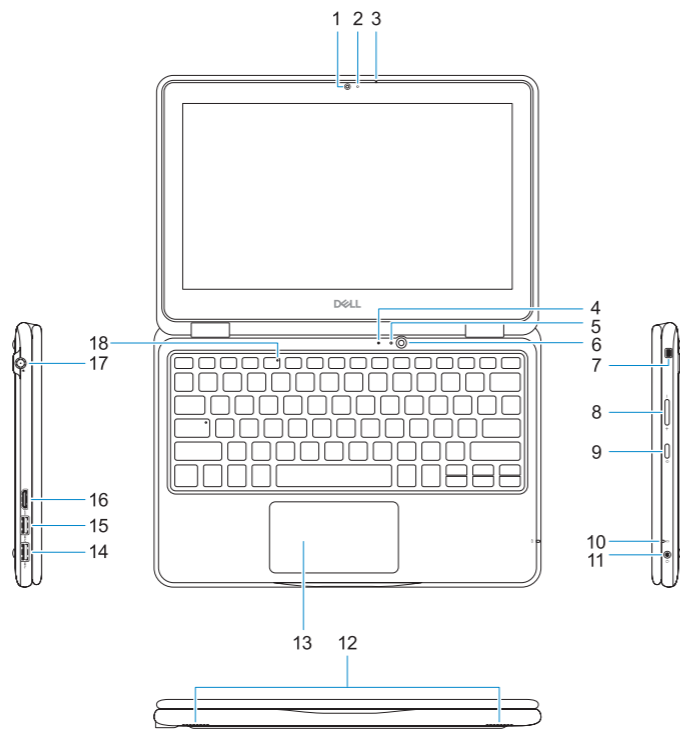

P26T

P26T003

Latitude 3190 2-in-1

Features

[Funktioner](#) | [Ominaisuudet](#) | [Funksjoner](#) | [Funktionen](#)

1. Camera
2. Camera status light
3. Microphone
4. World-facing microphone
5. World-facing camera status light
6. World-facing camera
7. Noble Wedge lock slot
8. Volume control button
9. Power button
10. Battery status light
11. Universal audio jack
12. Speakers
13. Touchpad
14. USB 3.1 Gen 1 port
15. USB 3.1 Gen 1 port with PowerShare