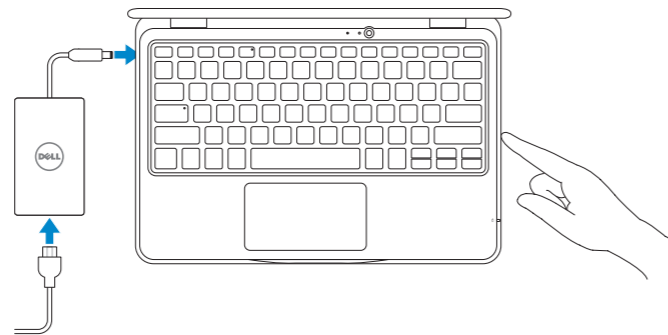

Latitude 3190 2-in-1

Quick Start Guide

Vejledning til hurtig start
Pikaopas
Hurtigstartveiledning
Snabbstartsguide

1 Connect the power adapter and press the power button

Tilslut strømadapteren, og tryk på tænd/sluk-knappen
Kytke verkkolaite ja paina virtapainiketta
Koble til strømadapteren og trykk på av/på-knappen
Anslut nätadaptern och tryck på strömbrytaren