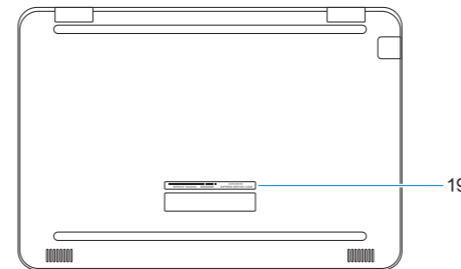

1. Kamera
2. Statusindikator for kamera
3. Mikrofon
4. Fremadvendt mikrofon
5. Fremadvendt kamera med statusindikator
6. Fremadvendt kamera
7. Noble Wedge-låseslot
8. Lydstyrkeknapp
9. Tænd/sluk-knap
10. Batteristatusindikator
11. Universelt audio-jackstik
12. Højtalere
13. Berøringsplade
14. USB 3.1 Gen 1-port

15. USB 3.1 Gen 1-port med PowerShare
16. HDMI-port
17. Strømsstikport
18. Indikator for mikrofonstatus
19. Servicemærke

1. Kamera
2. Kameran tilavalo
3. Mikrofoni
4. Ulospäin osoittava mikrofoni
5. Ulospäin osoittavan kameran tilavalo
6. Ulospäin osoittava kamera
7. Noble-lukkopaikka
8. Äänenvoimakkuuspainike
9. Virtapainike
10. Akun tilavalo
11. Yleisaudioliitin
12. Kaiuttimet
13. Kosketuslevy
14. USB 3.1 Gen 1 -portti
15. USB 3.1 Gen 1 -portti, jossa PowerShare

16. HDMI-portti
17. Virtaliitäntä
18. Mikrofonin tilan merkivalo
19. Huoltomerkkitarra

1. Kamera
2. Statuslys for kamera
3. Mikrofon
4. Forovervendt mikrofon
5. Forovervendt statuslys for kamera
6. Forovervendt kamera
7. Noble Wedge-låsspor
8. Volumknapp
9. Av/på-knapp
10. Batteristatuslys
11. Universell lydkontakt
12. Høytalere
13. Styreplate
14. USB 3.1 Gen 1-port

15. USB 3.1 Gen 1-port med PowerShare
16. HDMI-port
17. Strømkontaktport
18. Statuslampe for mikrofon
19. Etikett med servicemærke

1. Kamera
2. Statuslampe för kamera
3. Mikrofon
4. Mikrofon mot omvärlden
5. Kamerastatuslampe mot omvärlden
6. Kamera mot omvärlden
7. Plats för Noble-killås
8. Volymknapp
9. Strömbrytare
10. Batteriindikator
11. Universellt ljuduttag
12. Högtalare
13. Pekskiva
14. USB 3.1-port Gen 1
15. USB 3.1-port Gen 1 med PowerShare