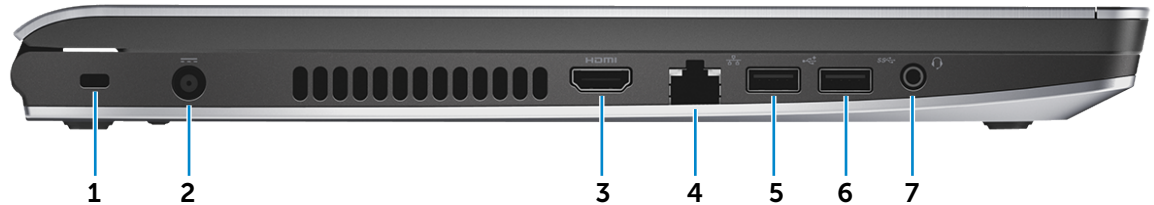

Prednja strana

Lijevo

Desno

Postolje

Zaslon

Lijevo

1 Utor za sigurnosni kabel

Priključite sigurnosni kabel kako biste spriječili neovlašteno pomicanje računala.