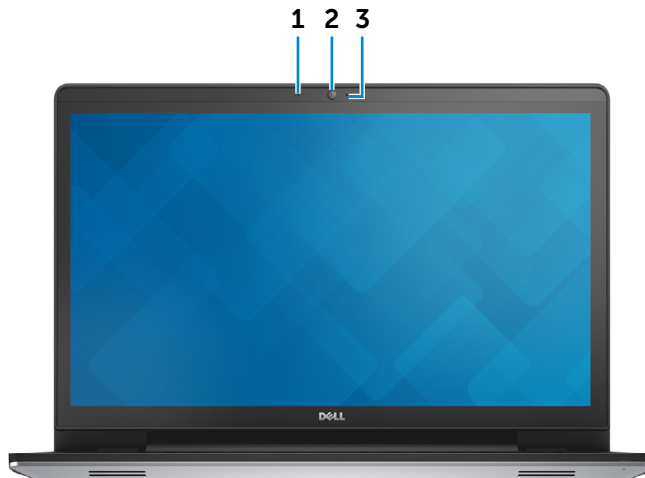

Zaslon

Prednja strana

Lijevo

Desno

1 Mikrofon

Pružaju visokokvalitetan digitalni ulaz zvuka za audio snimanje, glasovne pozive itd.

2 Kamera

Omogućuje vam video razgovor, snimanje fotografija i snimanje videozapisa.

3 Svjetlo statusa kamere

Uključuje se kad se koristi kamera.