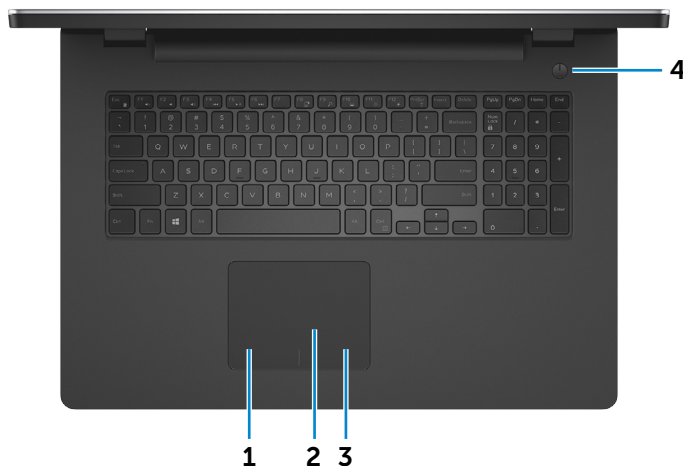

Desno

Postolje

Zaslon

Postolje

1 Područje za lijevi klik mišem

Pritisnite za klik lijeve tipke.

2 Podloga osjetljiva na dodir

Pomaknite prst na podlozi osjetljivoj na dodir kako biste pomaknuli pokazivač miša. Dotaknite za klik lijeve tipke.