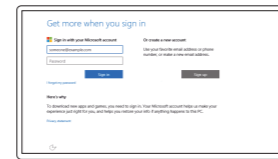

2 Finish Windows setup

Concluir a configuração do Windows | Finalizați configurarea Windows
Dokončajte namestitev sistema Windows
Windows kurulumunu tamamlayın

Enable Dell updates

Activar as actualizações Dell
Activați actualizările Dell
Omogočite posodobitve Dell
Dell güncellemelerini etkinleştir

Connect to your network

Estabelecer ligação à rede
Conectați-vă la rețea
Povežite računalnik z omrežjem
Ağınıza bağlanın

- NOTE: If you are connecting to a secured wireless network, enter the password for the wireless network access when prompted.
- NOTA: Se estiver a estabelecer ligação a uma rede sem fios protegida, quando for solicitado, digite a palavra-passe de acesso à rede sem fios.
- NOTĂ: Dacă vă conectați la o rețea wireless securizată, introduceți parola pentru acces la rețeaua wireless când vi se solicită.
- OPOMBA: Če se povezujete v zaščiteno brezžično omrežje, ob pozivu vnesite geslo za dostop do brezžičnega omrežja.
- NOT: Güvenli bir kablosuz ağa bağlanıyorsanız, sorulduğunda kablosuz ağ erişimi parolasını girin.

Sign in to your Microsoft account or create a local account

Iniciar sessão numa conta Microsoft ou criar uma conta local
Conectați-vă la contul Microsoft sau creați un cont local
Vpišite se v račun Microsoft ali ustvarite lokalni račun
Microsoft hesabınıza oturum açın veya yerel bir hesap oluşturun