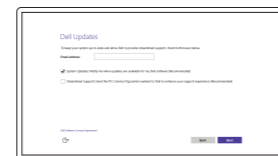

2 Finish Windows setup

Concluir a configuração do Windows | Finalizați configurarea Windows
Dokončajte namestitev sistema Windows
Windows kurulumunu tamamlayın

Enable Dell updates
Activar as actualizações Dell
Activați actualizările Dell
Omogočite posodobitve Dell
Dell güncellemelerini etkinleştir