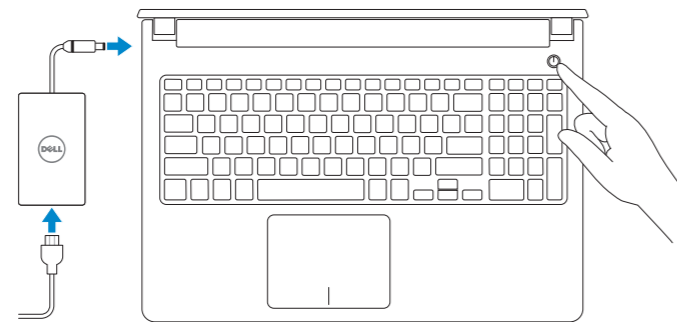

Inspiron 15

5000 Series

Quick Start Guide

Guia de iniciação rápida
Ghid de pornire rapidă
Priručnik za hitri zagon
Hızlı Başlangıç Kılavuzu

1 Connect the power adapter and press the power button

Ligar o adaptador de alimentação e premir o botão de energia
Conectați adaptorul de alimentare și apăsați pe butonul de alimentare
Priključite napajalnik in pritisnite gumb za vklop/izklop
Güç adaptörünü takıp güç düğmesine basın