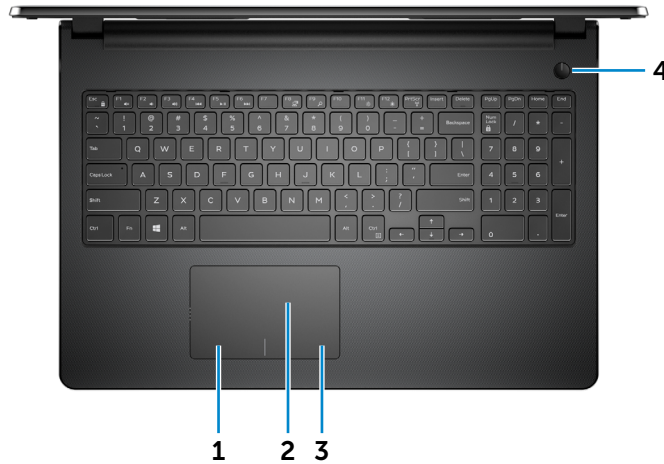

בסיס

חזית

שמאל

ימין

בסיס

צג

4 לחצן הפעלה

לחץ כדי להפעיל את המחשב, אם הוא כבוי או נמצא במצב שינה.
לחץ כדי להעביר את המחשב למצב שינה, אם הוא מופעל.
לחץ והחזק למשך 10 שניות כדי לכפות כיבוי מחשב.
הערה: ביכולתך להתאים את התנהגות כפתור ההפעלה באפשרויות הפעלה. לקבלת מידע נוסף, ראה **שלי Dell-אני** בכתובת www.dell.com/support.

1 אזור לחיצה שמאלית

לחץ ללחיצה שמאלית.

2 משטח מגע

העבר את האצבע על משטח המגע כדי להזיז את מצביע העכבר.
לחץ ללחיצה שמאלית.

3 אזור לחיצה ימנית

לחץ ללחיצה ימנית.