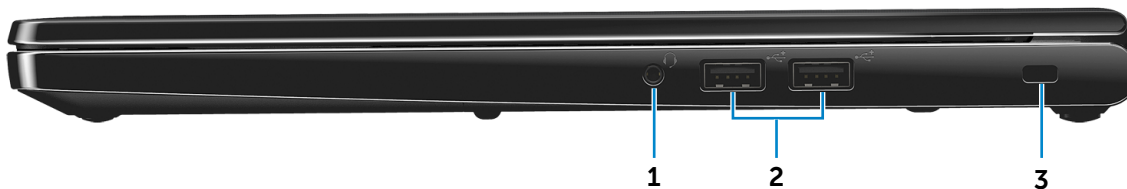

Prednja strana

Lijevo

Desno

Postolje

Zaslon

Desno

1 Ulaz za slušalice

Priključite slušalice, mikrofoni ili kombinaciju mikrofona i slušalice (naglavne slušalice).

2 USB 2.0 ulazi (2)

Priključite periferne uređaje poput uređaja za pohranu, pisače itd. Omogućuje brzinu prijenosa podataka do 480 Mbps.

3 Utor za sigurnosni kabel

Priključite sigurnosni kabel kako biste spriječili neovlašteno pomicanje računala.