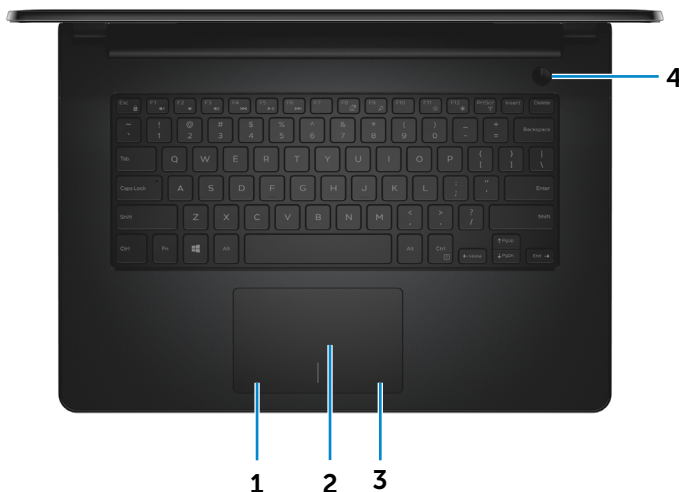

Prednja strana

Lijevo

Desno

Postolje

Zaslon

Postolje

1 Područje za lijevi klik mišem

Pritisnite za klik lijeve tipke.

2 Podloga osjetljiva na dodir

Pomaknite prst na podlozi osjetljivoj na dodir kako biste pomaknuli pokazivač miša. Dotaknite za klik lijeve tipke.

3 Područje za desni klik mišem

Pritisnite za klik desne tipke.

4 Gumb za uključivanje/isključivanje

Pritisnite za uključivanje računala ako je isključeno ili u stanju mirovanja.

Pritisnite za postavljanje računala u stanje mirovanja ako je uključeno.

Pritisnite i držite 10 sekunda za prisilno isključivanje računala.

NAPOMENA: Možete prilagoditi ponašanje gumba za napajanje u opcijama za napajanje. Za više informacija pogledajte. *Ja i moje Dell računalo* na dell.com/support/manuals.