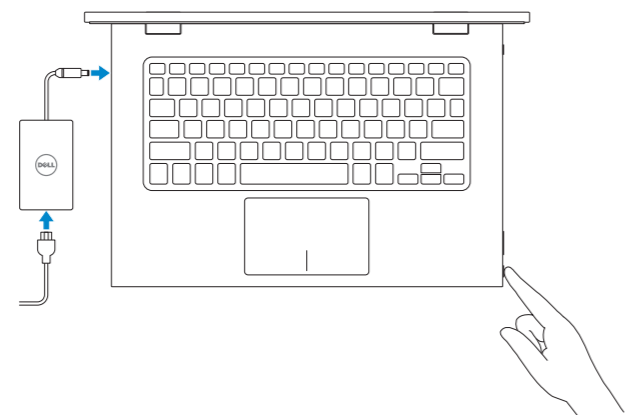

Inspiron 13

7000 Series

Quick Start Guide

Panduan Pengaktifan Cepat
Hızlı Başlangıç Kılavuzu
Hướng dẫn khởi động nhanh
دليل البدء السريع

1 Connect the power adapter and press the power button

Sambungkan adaptor daya dan tekan tombol daya
Güç adaptörünü takıp güç düğmesine basın
Kết nối với bộ chuyển đổi nguồn điện và nhấn nút nguồn
توصيل مهايئ التيار والضغط على زر التشغيل