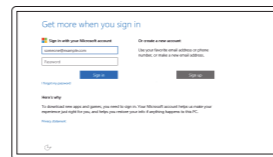

2 Finish operating system setup

Tuntaskan penataan sistem operasi
İşletim sistemi kurulumunu tamamla
Kết thúc thiết lập hệ điều hành
إنهاء إعداد نظام التشغيل

Windows

Enable Dell updates
Aktifkan pembaruan Dell
Dell güncellemelerini etkinleştir
Cho phép Dell Updates
Dell تحديثات

Connect to your network
Sambungkan ke jaringan Anda
Ağınıza bağlanın
Kết nối vào mạng của bạn
التوصيل بالشبكة

- NOTE:** If you are connecting to a secured wireless network, enter the password for the wireless network access when prompted.
- CATATAN:** Jika Anda menghubungkan ke jaringan nirkabel aman, masukkan kata sandi untuk akses jaringan nirkabel tersebut saat diminta.
- NOT:** Güvenli bir kablosuz ağa bağlanıyorsanız, sorulduğunda kablosuz ağ erişimi parolasını girin.
- GHI CHÚ:** Nếu bạn đang kết nối với một mạng không dây bảo mật, hãy nhập mật khẩu để truy cập mạng không dây khi được nhắc.
- ملاحظة:** في حالة اتصالك بشبكة لاسلكية مؤمنة، أدخل كلمة المرور لوصول الشبكة اللاسلكية عند مطالبتك.

Sign in to your Microsoft account or create a local account
Masuk ke akun Microsoft Anda atau buat akun lokal
Microsoft hesabınıza oturum açın veya yerel bir hesap oluşturun
Đăng nhập vào tài khoản Microsoft của bạn và tạo tài khoản trên máy tính
قم بتسجيل الدخول إلى حساب Microsoft أو قم بإنشاء حساب محلي