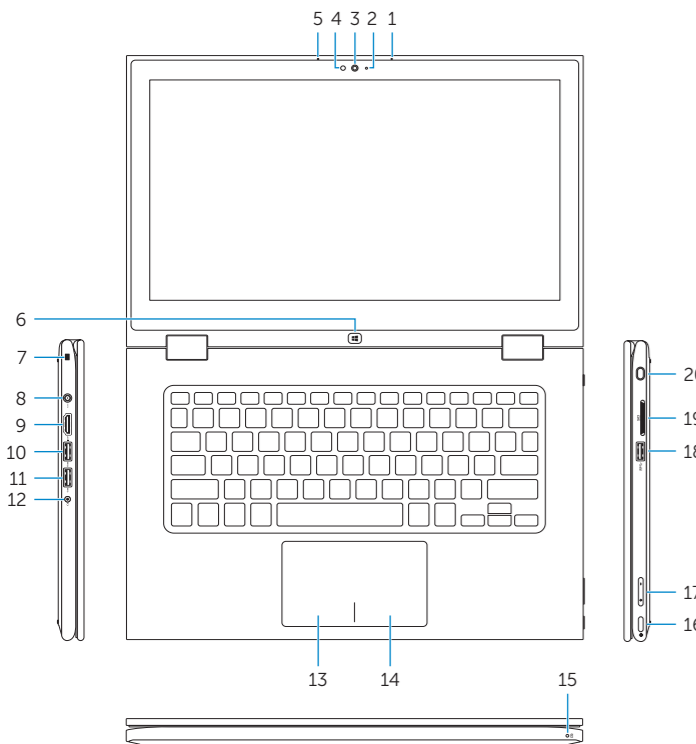

Computer model
Model komputer | Bilgisayar modeli
Model máy tính | موديل الكمبيوتر

Inspiron 13-7359

Features

Fitur | Özellikler | Tính năng | الميزات

1. Right microphone
2. Camera-status light
3. Camera
4. Ambient-light sensor
5. Left microphone
6. Windows button
7. Noble security-cable slot
8. Power-adaptor port
9. HDMI port
10. USB 3.0 port with PowerShare
11. USB 3.0 port
12. Headset port
13. Left-click area
14. Right-click area
15. Power and battery-status light
16. Power button
17. Volume-control buttons
18. USB 3.0 port
19. Media-card reader
20. Passive stylus
21. Service Tag label
22. Regulatory label