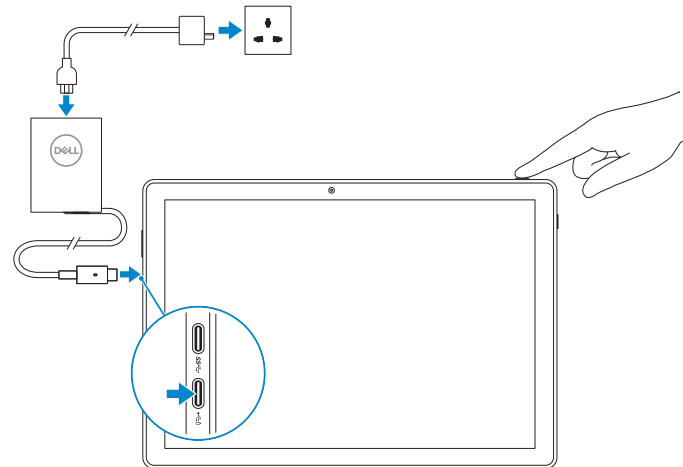

Inspiron 12 5000

2-in-1

Quick Start Guide

快速入门指南

1 Insert nano SIM card and microSD card —Optional

插入 Nano SIM 卡和 microSD 卡 — 可选

2 Connect the power adapter and press the power button

连接电源适配器，然后按下电源按钮