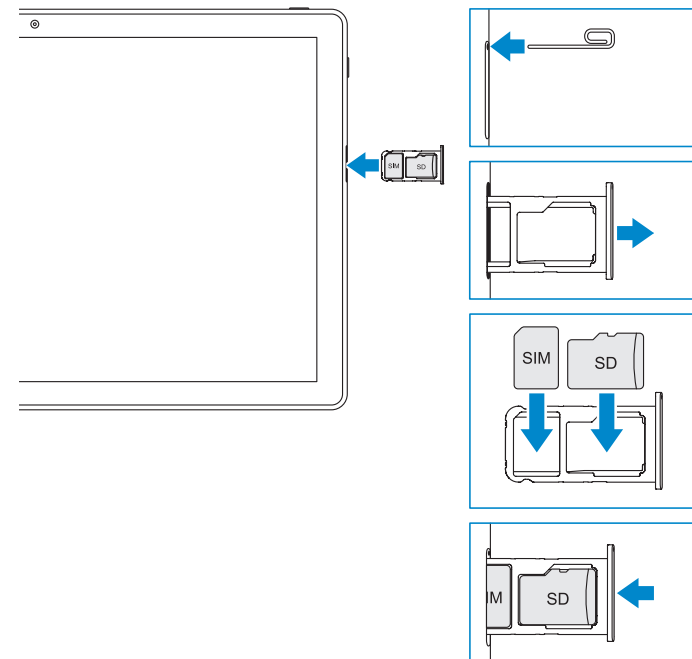

Inspiron 12 5000

2-in-1

Quick Start Guide

快速入门指南

1 Insert nano SIM card and microSD card —Optional

插入 Nano SIM 卡和 microSD 卡 — 可选

2 Connect the power adapter and press the power button

连接电源适配器，然后按下电源按钮