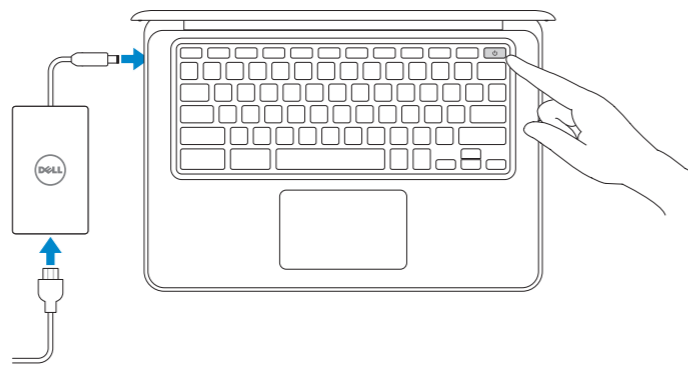

Chromebook 13 3380

Quick Start Guide

Snelstartgids

Guide d'information rapide

Schnellstart-Handbuch

Guida introduttiva rapida

1 Connect the power adapter and turn on your computer

Sluit de netadapter aan en schakel de computer in

Brancher l'adaptateur d'alimentation et mettre l'ordinateur sous tension

Netzadapter anschließen und Computer einschalten

Collegare l'adattatore di alimentazione e accendere il computer

2 Finish Chromebook setup

Voltooi de Chromebook-setup | Terminer la configuration du Chromebook

Chromebook-Setup abschließen | Terminare l'installazione di Chromebook

Connect to your network

Maak verbinding met uw netwerk

Se connecter à un réseau

Mit dem Netzwerk verbinden

Connettere alla rete

Wait for update to finish

Wacht tot de update is voltooid

Attendre la fin de la mise à jour

Warten, bis die Aktualisierung abgeschlossen ist

Attendere il termine dell'aggiornamento

NOTE: Your computer will restart after Google update.

N.B.: Uw computer start opnieuw na de Google-update.

REMARQUE : l'ordinateur redémarrera après la mise à jour de Google.

ANMERKUNG: Nach der Google-Aktualisierung wird der Computer neu gestartet.

N.B.: il computer si riavvierà al termine dell'aggiornamento Google.

Sign in to your Google account or create a new account

Meld u aan bij uw Google-account of maak een nieuwe account aan

Se connecter à un compte Google ou créer un nouveau compte

Bei Ihrem Google-Konto anmelden oder neues Konto erstellen

Effettuare l'accesso al proprio account Google oppure creare un nuovo account

3 Register Chromebook

Registreer Chromebook | Enregistrer le Chromebook

Chromebook registrieren | Registrarsi su Chromebook

dell.com/support/registration

For details on your Dell Limited Hardware Warranty and any service contracts you purchased (as detailed in your invoice), please visit the links below:

Ga naar de onderstaande links voor informatie over uw beperkte hardwaregarantie van Dell en servicecontracten die u hebt gekocht (zoals aangegeven op uw factuur):

Pour plus de détails sur la Garantie matérielle limitée Dell et les autres contrats de service souscrits (comme il est précisé dans la facture), cliquer sur les liens ci-dessous :

Details zur eingeschränkten Dell Hardwaregarantie und allen erworbenen Serviceverträgen (wie auf Ihrer Rechnung angegeben) finden Sie unter folgenden Links:

Per dettagli sulla garanzia hardware limitata Dell e su tutti i contratti di servizio acquistati (come specificato nella fattura), visitare il link di seguito:

Dell Limited Hardware Warranty: [Dell.com/warranty](https://dell.com/warranty)

Dell Consumer Service Contracts: [Dell.com/servicecontracts](https://dell.com/servicecontracts)

Explore resources

Verken de hulpbronnen | Explorer les ressources

Ressourcen kennenlernen | Esplorare risorse

Get started

Aan de slag

Commencer

Erste Schritte

Inizio