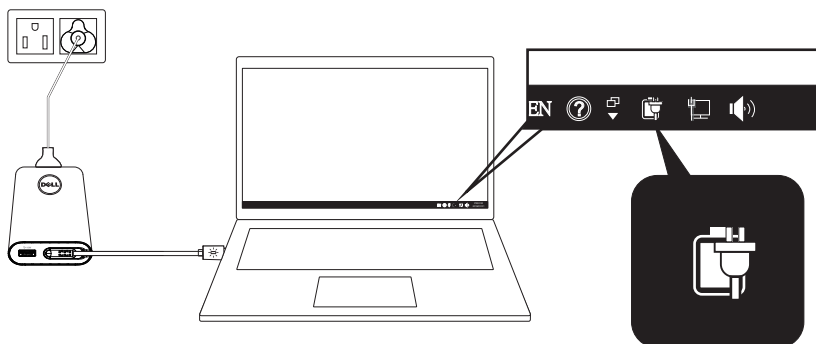

4 DC kabel LED

5 USB oplaadpoort

De stroomadapter aansluiten

1. Verbind de AC stroomkabel met de stroomadapter.

2. Verbind de AC stroomkabel met een stopcontact.

-
3. Verbind de USB-C plug met uw computer.

4. Op de taakbalk van Windows ziet u dat de computer aan het opladen is. Zorg ervoor, dat u checkt of de computer aan het opladen is.

5. Verbind een compatibele telefoon of tablet met de USB poort voor het opladen.