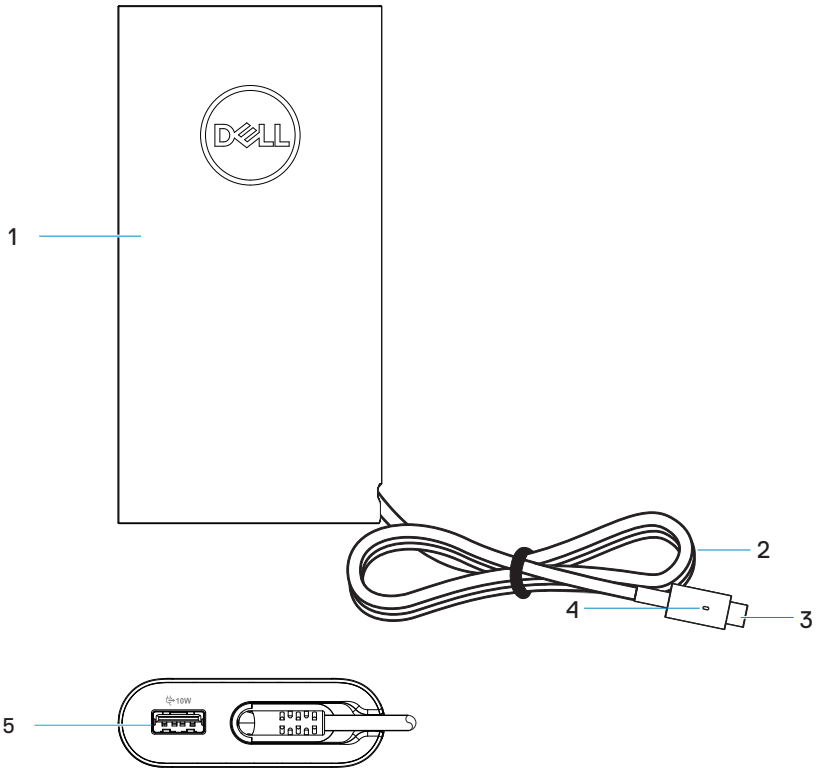

Wat zit er in de doos

1 Adapter

2 AC stroomkabel

3 Documenten

Funcities

1 Adapter

2 DC kabel

3 USB-C oplaadstekker

4 DC kabel LED

5 USB oplaadpoort

De stroomadapter aansluiten

1. Verbind de AC stroomkabel met de stroomadapter.

2. Verbind de AC stroomkabel met een stopcontact.

-
3. Verbind de USB-C plug met uw computer.