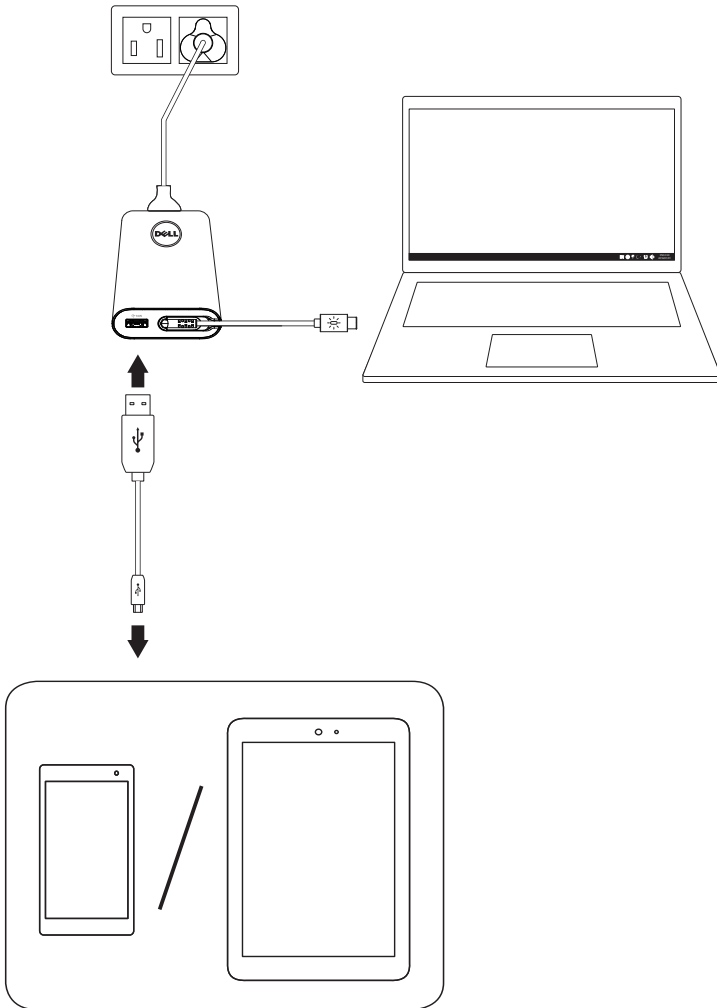

4 DC kabel LED

5 USB oplaadpoort

De stroomadapter aansluiten

1. Verbind de AC stroomkabel met de stroomadapter.

2. Verbind de AC stroomkabel met een stopcontact.

-
3. Verbind de USB-C plug met uw computer.

4. Op de taakbalk van Windows ziet u dat de computer aan het opladen is. Zorg ervoor, dat u checkt of de computer aan het opladen is.

5. Verbind een compatibele telefoon of tablet met de USB poort voor het opladen.