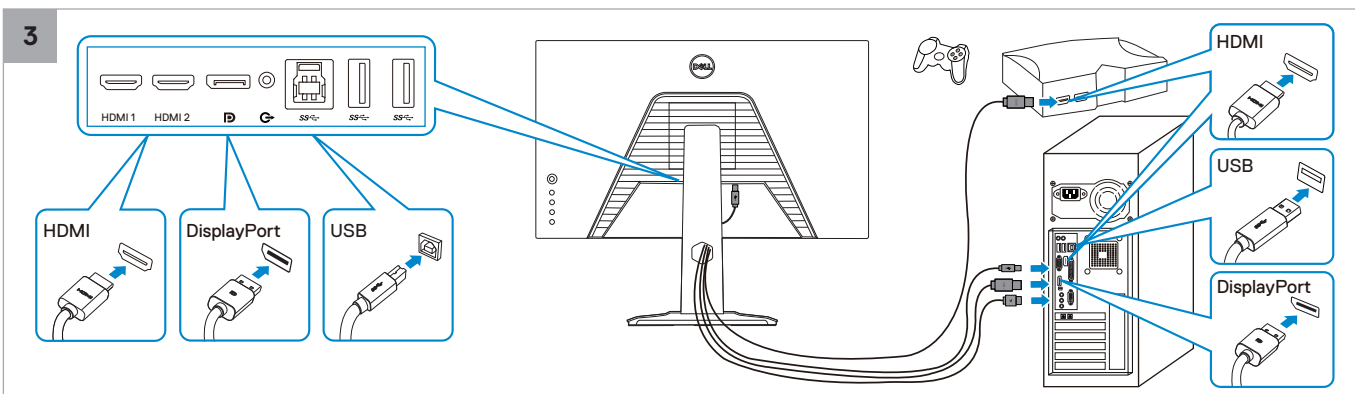

Dell S2721DGF

746.05X01.0001
(DELL P/N: 23KC2 rev.A00)