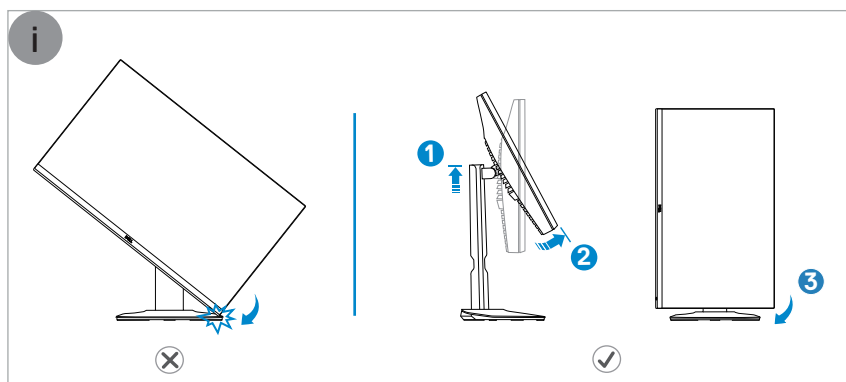

Dell S2721DGF

746.05X01.0001
(DELL P/N: 23KC2 rev.A00)