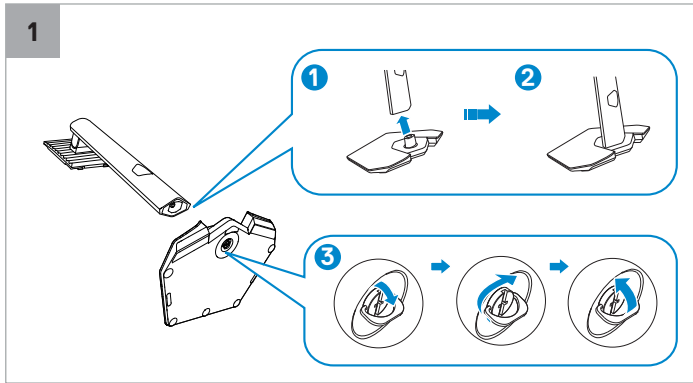

Dell S2721DGF

746.05X01.0001
(DELL P/N: 23KC2 rev.A00)